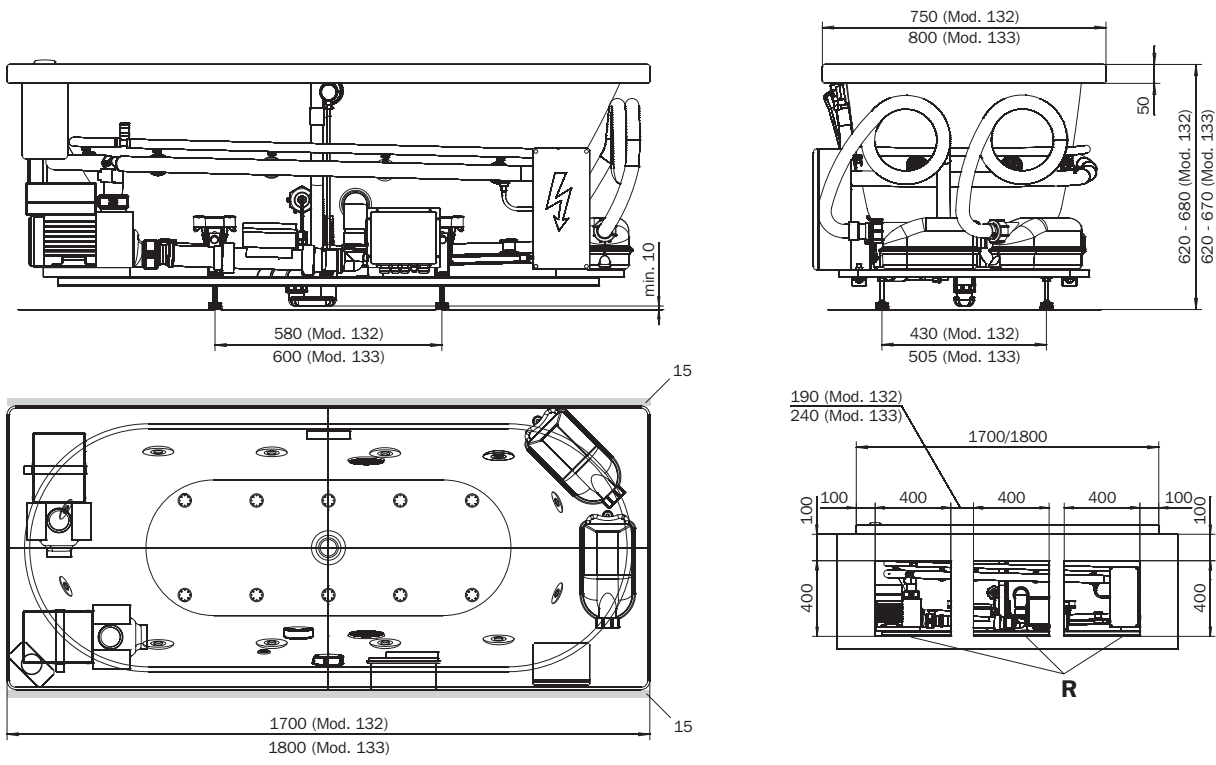

CENTRO DUO – VIVO VARIO PLUS

optional
 Überstände der Systemkomponenten möglich
 MULTIVERSO empfohlen
 Projections of system components possible
 MULTIVERSO recommended
 MULTIVERSO
 siehe Seite 12
 see page 12

	Modell-Nr. Model No.	132	133
	Dimensionen Dimensions	1700 x 750 x 620-680 mm	1800 x 800 x 620-670 mm
	Gewicht Weight	113 kg	119 kg
	Nutzhalt Capacity	156 l	195 l
	Bodenbelastung Floor load	11,3 kg/cm ²	12,8 kg/cm ²
	Bodenbelastung Floor load	284,9 kg/m ²	266,7 kg/m ²
	Versandgewicht Shipping weight	163 kg	169 kg
	Versandmaße Shipping dimensions	1880 x 950 x 920 mm	1880 x 950 x 920 mm