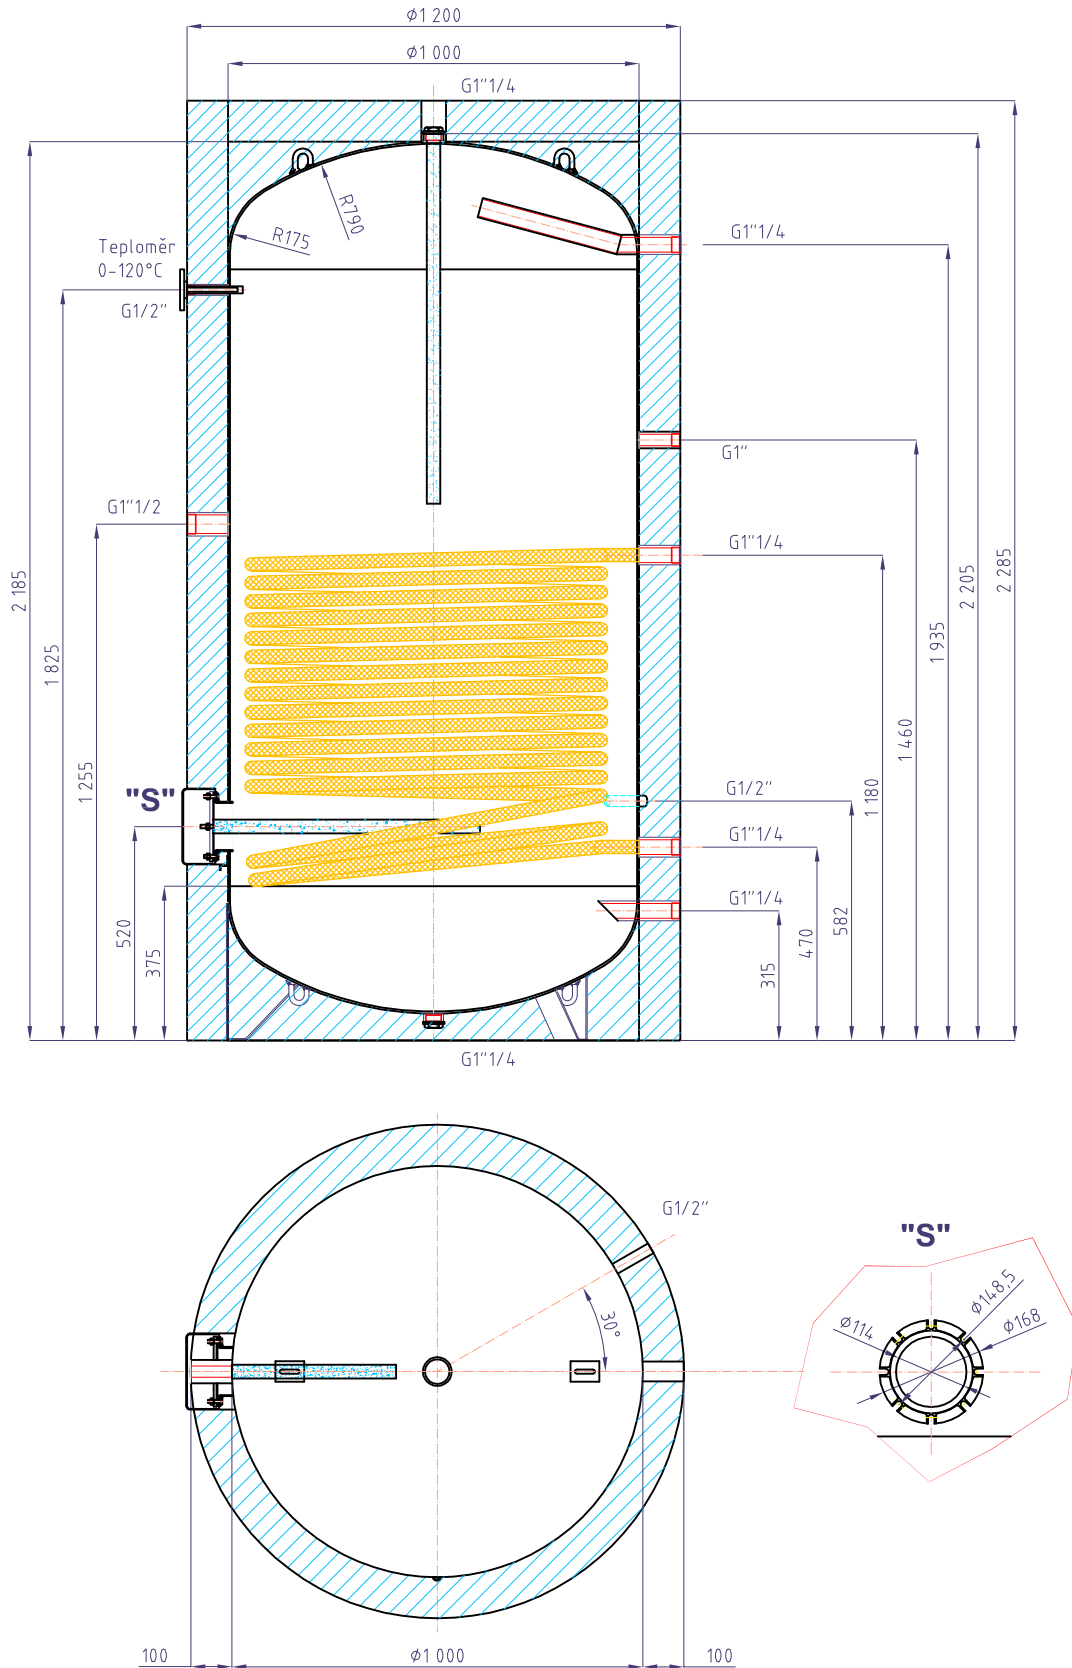

Zásobníkový ohřivač vody Regulus RBC1500

kód: 7834

Celkový objem zásobníku:.....	1500 l
Objem dolního topného hada:.....	26 l
Plocha dolního topného hada:.....	4,2 m ²
Maximální provozní teplota zásobníku:.....	95 °C
Maximální provozní teplota topného hada:.....	110 °C
Maximální provozní tlak zásobníku:.....	10 bar
Maximální provozní tlak topného hada:.....	10 bar
Příprava TV $\Delta t=35^{\circ}\text{C}$ (80/60 - 10/45)-dolní had:	2024 (124) l/h(kW)
Hmotnost prázdné nádrže:.....	282 kg