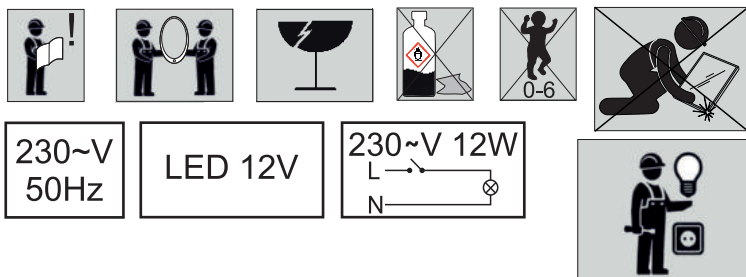

TR060

- CZ Návod na montáž
- SK Návod na montáž
- GB Mounting instruction
- DE Montageanleitung
- PL Instrukcja montażu
- HU Beszerelési útmutató
- FR Instruction de montage

230~V  
50Hz

LED 12V

230~V 12W  
L → V  
N →