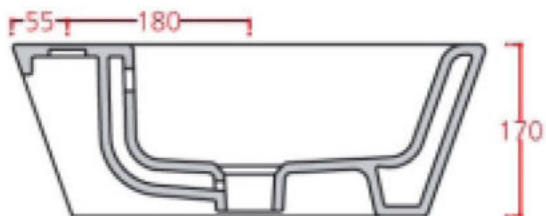

**scheda tecnica**

*technical area*

**lavabo arco plus 47x47**

peso kg 11

imballo 28

art. 25100301

**washbasin arco plus 47x47**

weight (Kg) 11

packing 28

**25100301**