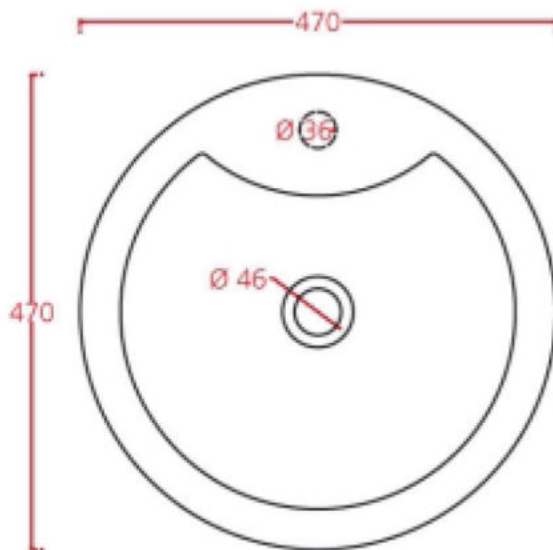

**scheda tecnica**

*technical area*

**lavabo arco plus 47x47**

peso kg 11

imballo 28

art. 25100301

**washbasin arco plus 47x47**

weight (Kg) 11

packing 28

**25100301**