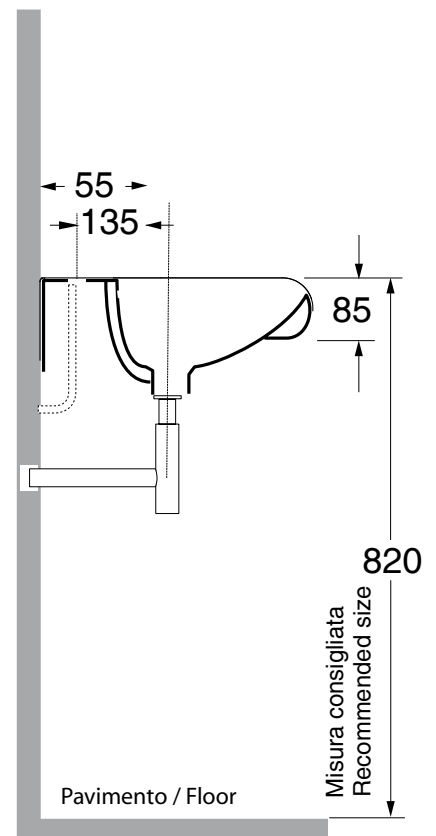

# INKA

Cod.3411

Lavabo semincasso 60x40x35,5 monoforo

One hole semi recessed washbasin 60x40x35,5

Versione per piani Inka  
Version for Inka fixtures

Versione per mobili  
Version for cabinetry

DA MOBILE: art.00000

# INKA

▼ Possibili combinazioni con lavabo 60  
Options with washbasin 60

= 90 cm DX/SX

= 100 cm DX/SX

= 120 cm DX/SX

= 110 cm DX/SX

= 130 cm DX/SX

= 100 cm CENTRATO / CENTERED WASHBASIN

= 120 cm CENTRATO / CENTERED WASHBASIN

= 160 cm CENTRATO / CENTERED WASHBASIN

= 158 cm DOPPIA VASCA / DOUBLE SINK

= 168 cm DOPPIA VASCA / DOUBLE SINK

= 188 cm DOPPIA VASCA / DOUBLE SINK

= 314 cm MODULO 4 LAVABI 60 / MODULE 4 WASHBASINS 60

= 236 cm MODULO 3 LAVABI 60 / MODULE 3 WASHBASINS 60

APERTO SU RICHIESTA LAVABO 60 / UPON REQUEST WASHBASIN 60