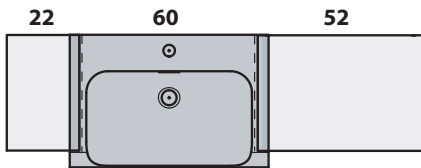

# INKA

Cod.3411

Lavabo semincasso 60x40x35,5 monoforo

One hole semi recessed washbasin 60x40x35,5

Versione per piani Inka  
Version for Inka fixtures

Versione per mobili  
Version for cabinetry

DA MOBILE: art.00000

# INKA

▼ Possibili combinazioni con lavabo 60  
Options with washbasin 60

= 90 cm DX/SX

= 100 cm DX/SX

= 120 cm DX/SX

= 110 cm DX/SX

= 130 cm DX/SX

= 100 cm CENTRATO / CENTERED WASHBASIN

= 120 cm CENTRATO / CENTERED WASHBASIN

= 160 cm CENTRATO / CENTERED WASHBASIN

= 158 cm DOPPIA VASCA / DOUBLE SINK

= 168 cm DOPPIA VASCA / DOUBLE SINK

= 188 cm DOPPIA VASCA / DOUBLE SINK

= 314 cm MODULO 4 LAVABI 60 / MODULE 4 WASHBASINS 60