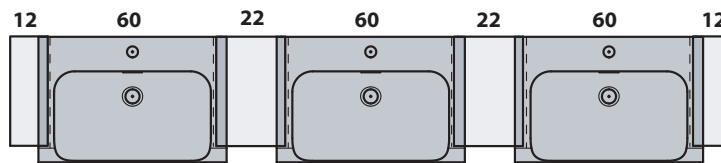

# INKA

▼ Possibili combinazioni con lavabo 60  
Options with washbasin 60

= 90 cm DX/SX

= 100 cm DX/SX

= 120 cm DX/SX

= 110 cm DX/SX

= 130 cm DX/SX

= 100 cm CENTRATO / CENTERED WASHBASIN

= 120 cm CENTRATO / CENTERED WASHBASIN

= 160 cm CENTRATO / CENTERED WASHBASIN

= 158 cm DOPPIA VASCA / DOUBLE SINK

= 168 cm DOPPIA VASCA / DOUBLE SINK

= 188 cm DOPPIA VASCA / DOUBLE SINK

= 314 cm MODULO 4 LAVABI 60 / MODULE 4 WASHBASINS 60

= 236 cm MODULO 3 LAVABI 60 / MODULE 3 WASHBASINS 60

APERTO SU RICHIESTA LAVABO 60 / UPON REQUEST WASHBASIN 60