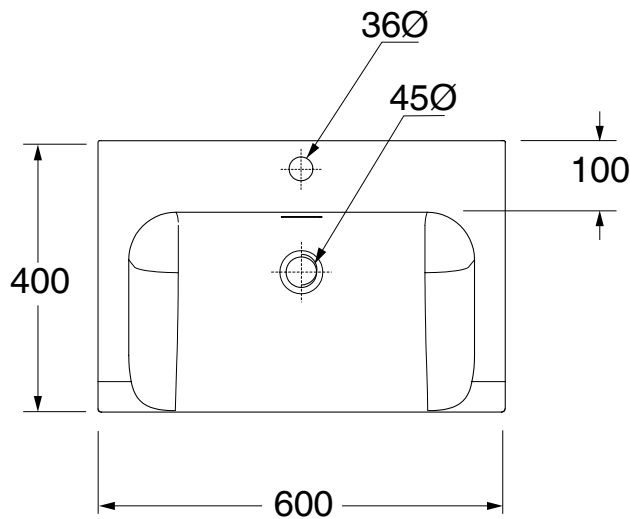

# INKA

Cod.3411

Lavabo semincasso 60x40x35,5 monoforo

One hole semi recessed washbasin 60x40x35,5

Versione per piani Inka  
Version for Inka fixtures

Versione per mobili  
Version for cabinetry

DA MOBILE: art.00000

# INKA

▼ Possibili combinazioni con lavabo 60  
Options with washbasin 60

= 90 cm DX/SX

= 100 cm DX/SX

= 120 cm DX/SX

= 110 cm DX/SX

= 130 cm DX/SX

= 100 cm CENTRATO / CENTERED WASHBASIN

= 120 cm CENTRATO / CENTERED WASHBASIN

= 160 cm CENTRATO / CENTERED WASHBASIN

= 158 cm DOPPIA VASCA / DOUBLE SINK

= 168 cm DOPPIA VASCA / DOUBLE SINK

= 188 cm DOPPIA VASCA / DOUBLE SINK

= 314 cm MODULO 4 LAVABI 60 / MODULE 4 WASHBASINS 60

= 236 cm MODULO 3 LAVABI 60 / MODULE 3 WASHBASINS 60

APERTO SU RICHIESTA LAVABO 60 / UPON REQUEST WASHBASIN 60