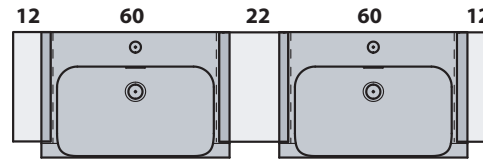

# INKA

Cod.3411

Lavabo semincasso 60x40x35,5 monoforo

One hole semi recessed washbasin 60x40x35,5

Versione per piani Inka  
Version for Inka fixtures

Versione per mobili  
Version for cabinetry

DA MOBILE: art.00000

# INKA

▼ Possibili combinazioni con lavabo 60  
Options with washbasin 60

= 90 cm DX/SX

= 100 cm DX/SX

= 120 cm DX/SX

= 110 cm DX/SX

= 130 cm DX/SX

= 100 cm CENTRATO / CENTERED WASHBASIN

= 120 cm CENTRATO / CENTERED WASHBASIN

= 160 cm CENTRATO / CENTERED WASHBASIN

= 158 cm DOPPIA VASCA / DOUBLE SINK

= 168 cm DOPPIA VASCA / DOUBLE SINK

= 188 cm DOPPIA VASCA / DOUBLE SINK

= 314 cm MODULO 4 LAVABI 60 / MODULE 4 WASHBASINS 60

= 236 cm MODULO 3 LAVABI 60 / MODULE 3 WASHBASINS 60

APERTO SU RICHIESTA LAVABO 60 / UPON REQUEST WASHBASIN 60