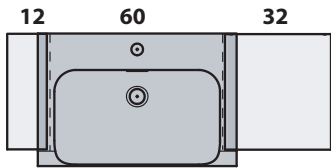

# INKA

Cod.3411

Lavabo semincasso 60x40x35,5 monoforo

One hole semi recessed washbasin 60x40x35,5

Versione per piani Inka  
Version for Inka fixtures

Versione per mobili  
Version for cabinetry

DA MOBILE: art.00000

# INKA

▼ Possibili combinazioni con lavabo 60  
Options with washbasin 60

= 90 cm DX/SX

= 100 cm DX/SX

= 120 cm DX/SX

= 110 cm DX/SX

= 130 cm DX/SX

= 100 cm CENTRATO / CENTERED WASHBASIN

= 120 cm CENTRATO / CENTERED WASHBASIN

= 160 cm CENTRATO / CENTERED WASHBASIN

= 158 cm DOPPIA VASCA / DOUBLE SINK

= 168 cm DOPPIA VASCA / DOUBLE SINK

= 188 cm DOPPIA VASCA / DOUBLE SINK

= 314 cm MODULO 4 LAVABI 60 / MODULE 4 WASHBASINS 60

= 236 cm MODULO 3 LAVABI 60 / MODULE 3 WASHBASINS 60

APERTO SU RICHIESTA LAVABO 60 / UPON REQUEST WASHBASIN 60