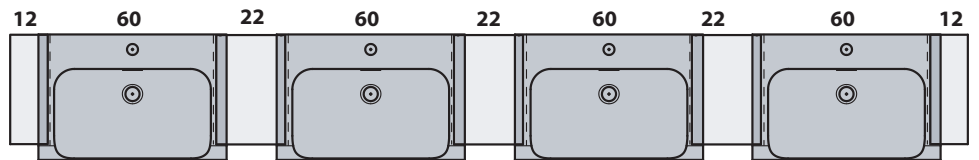

# INKA

▼ Possibili combinazioni con lavabo 60  
Options with washbasin 60

= 90 cm DX/SX

= 100 cm DX/SX

= 120 cm DX/SX

= 110 cm DX/SX

= 130 cm DX/SX

= 100 cm CENTRATO / CENTERED WASHBASIN

= 120 cm CENTRATO / CENTERED WASHBASIN

= 160 cm CENTRATO / CENTERED WASHBASIN

= 158 cm DOPPIA VASCA / DOUBLE SINK

= 168 cm DOPPIA VASCA / DOUBLE SINK

= 188 cm DOPPIA VASCA / DOUBLE SINK

= 314 cm MODULO 4 LAVABI 60 / MODULE 4 WASHBASINS 60

= 236 cm MODULO 3 LAVABI 60 / MODULE 3 WASHBASINS 60

APERTO SU RICHIESTA LAVABO 60 / UPON REQUEST WASHBASIN 60