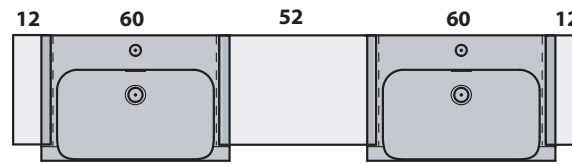

# INKA

▼ Possibili combinazioni con lavabo 60  
Options with washbasin 60

= 90 cm DX/SX

= 100 cm DX/SX

= 120 cm DX/SX

= 110 cm DX/SX

= 130 cm DX/SX

= 100 cm CENTRATO / CENTERED WASHBASIN

= 120 cm CENTRATO / CENTERED WASHBASIN

= 160 cm CENTRATO / CENTERED WASHBASIN

= 158 cm DOPPIA VASCA / DOUBLE SINK

= 168 cm DOPPIA VASCA / DOUBLE SINK

= 188 cm DOPPIA VASCA / DOUBLE SINK

= 314 cm MODULO 4 LAVABI 60 / MODULE 4 WASHBASINS 60

= 236 cm MODULO 3 LAVABI 60 / MODULE 3 WASHBASINS 60

APERTO SU RICHIESTA LAVABO 60 / UPON REQUEST WASHBASIN 60