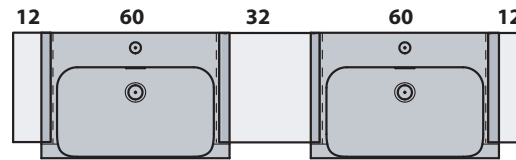

# INKA

Cod.3411

Lavabo semincasso 60x40x35,5 monoforo

One hole semi recessed washbasin 60x40x35,5

Versione per piani Inka  
Version for Inka fixtures

Versione per mobili  
Version for cabinetry

DA MOBILE: art.00000

# INKA

▼ Possibili combinazioni con lavabo 60  
Options with washbasin 60

= 90 cm DX/SX

= 100 cm DX/SX

= 120 cm DX/SX

= 110 cm DX/SX

= 130 cm DX/SX

= 100 cm CENTRATO / CENTERED WASHBASIN

= 120 cm CENTRATO / CENTERED WASHBASIN

= 160 cm CENTRATO / CENTERED WASHBASIN

= 158 cm DOPPIA VASCA / DOUBLE SINK

= 168 cm DOPPIA VASCA / DOUBLE SINK

= 188 cm DOPPIA VASCA / DOUBLE SINK

= 314 cm MODULO 4 LAVABI 60 / MODULE 4 WASHBASINS 60

= 236 cm MODULO 3 LAVABI 60 / MODULE 3 WASHBASINS 60

APERTO SU RICHIESTA LAVABO 60 / UPON REQUEST WASHBASIN 60