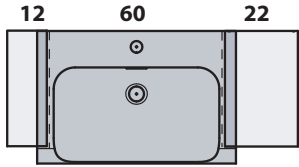

# INKA

Cod.3411

Lavabo semincasso 60x40x35,5 monoforo

One hole semi recessed washbasin 60x40x35,5

Versione per piani Inka  
Version for Inka fixtures

Versione per mobili  
Version for cabinetry

DA MOBILE: art.00000

# INKA

▼ Possibili combinazioni con lavabo 60  
Options with washbasin 60

= 90 cm DX/SX

= 100 cm DX/SX

= 120 cm DX/SX

= 110 cm DX/SX

= 130 cm DX/SX

= 100 cm CENTRATO / CENTERED WASHBASIN

= 120 cm CENTRATO / CENTERED WASHBASIN

= 160 cm CENTRATO / CENTERED WASHBASIN

= 158 cm DOPPIA VASCA / DOUBLE SINK

= 168 cm DOPPIA VASCA / DOUBLE SINK

= 188 cm DOPPIA VASCA / DOUBLE SINK

= 314 cm MODULO 4 LAVABI 60 / MODULE 4 WASHBASINS 60

= 236 cm MODULO 3 LAVABI 60 / MODULE 3 WASHBASINS 60

APERTO SU RICHIESTA LAVABO 60 / UPON REQUEST WASHBASIN 60