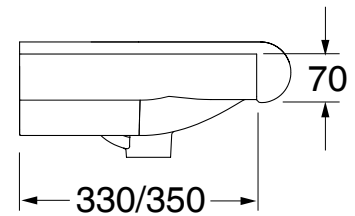

# INKA

Cod.3411

Lavabo semincasso 60x40x35,5 monoforo

One hole semi recessed washbasin 60x40x35,5

Versione per piani Inka  
Version for Inka fixtures

Versione per mobili  
Version for cabinetry

DA MOBILE: art.00000

# INKA

▼ Possibili combinazioni con lavabo 60  
Options with washbasin 60

= 90 cm DX/SX

= 100 cm DX/SX

= 120 cm DX/SX

= 110 cm DX/SX

= 130 cm DX/SX

= 100 cm CENTRATO / CENTERED WASHBASIN

= 120 cm CENTRATO / CENTERED WASHBASIN

= 160 cm CENTRATO / CENTERED WASHBASIN

= 158 cm DOPPIA VASCA / DOUBLE SINK

= 168 cm DOPPIA VASCA / DOUBLE SINK

= 188 cm DOPPIA VASCA / DOUBLE SINK

= 314 cm MODULO 4 LAVABI 60 / MODULE 4 WASHBASINS 60

= 236 cm MODULO 3 LAVABI 60 / MODULE 3 WASHBASINS 60

APERTO SU RICHIESTA LAVABO 60 / UPON REQUEST WASHBASIN 60