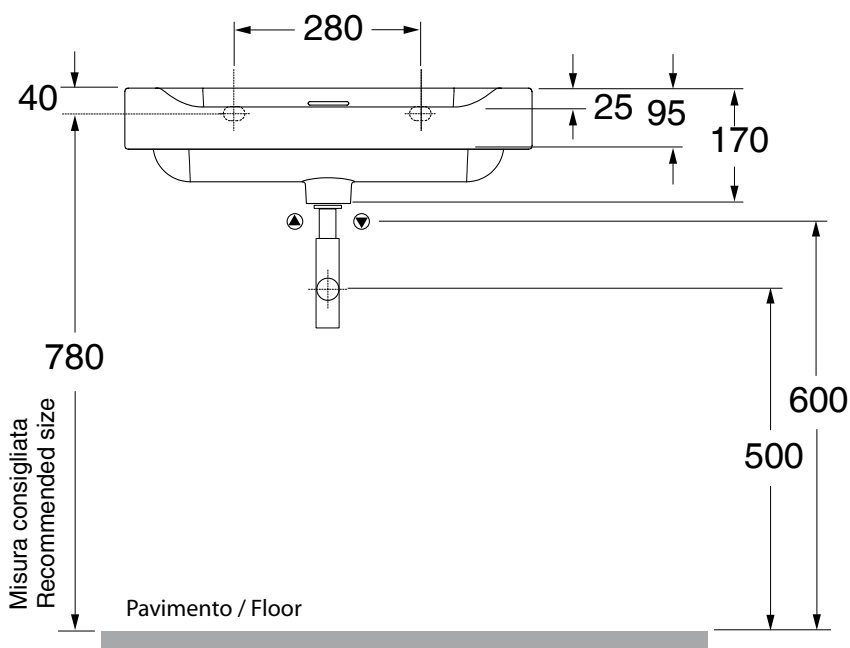

# INKA

Cod.3411

Lavabo semincasso 60x40x35,5 monoforo

One hole semi recessed washbasin 60x40x35,5

Versione per piani Inka  
Version for Inka fixtures

Versione per mobili  
Version for cabinetry

DA MOBILE: art.00000

# INKA

▼ Possibili combinazioni con lavabo 60  
Options with washbasin 60

= 90 cm DX/SX

= 100 cm DX/SX

= 120 cm DX/SX

= 110 cm DX/SX

= 130 cm DX/SX

= 100 cm CENTRATO / CENTERED WASHBASIN

= 120 cm CENTRATO / CENTERED WASHBASIN

= 160 cm CENTRATO / CENTERED WASHBASIN

= 158 cm DOPPIA VASCA / DOUBLE SINK

= 168 cm DOPPIA VASCA / DOUBLE SINK

= 188 cm DOPPIA VASCA / DOUBLE SINK

= 314 cm MODULO 4 LAVABI 60 / MODULE 4 WASHBASINS 60

= 236 cm MODULO 3 LAVABI 60 / MODULE 3 WASHBASINS 60

APERTO SU RICHIESTA LAVABO 60 / UPON REQUEST WASHBASIN 60