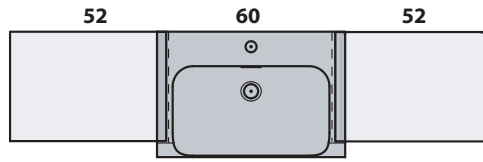

# INKA

Cod.3411

Lavabo semincasso 60x40x35,5 monoforo

One hole semi recessed washbasin 60x40x35,5

Versione per piani Inka  
Version for Inka fixtures

Versione per mobili  
Version for cabinetry

DA MOBILE: art.00000

# INKA

▼ Possibili combinazioni con lavabo 60  
Options with washbasin 60

= 90 cm DX/SX

= 100 cm DX/SX

= 120 cm DX/SX

= 110 cm DX/SX

= 130 cm DX/SX

= 100 cm CENTRATO / CENTERED WASHBASIN

= 120 cm CENTRATO / CENTERED WASHBASIN

= 160 cm CENTRATO / CENTERED WASHBASIN

= 158 cm DOPPIA VASCA / DOUBLE SINK

= 168 cm DOPPIA VASCA / DOUBLE SINK

= 188 cm DOPPIA VASCA / DOUBLE SINK

= 314 cm MODULO 4 LAVABI 60 / MODULE 4 WASHBASINS 60