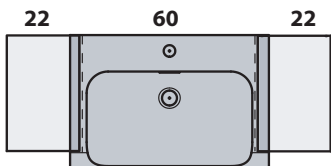

# INKA

Cod.3411

Lavabo semincasso 60x40x35,5 monoforo

One hole semi recessed washbasin 60x40x35,5

Versione per piani Inka  
Version for Inka fixtures

Versione per mobili  
Version for cabinetry

DA MOBILE: art.00000

# INKA

▼ Possibili combinazioni con lavabo 60  
Options with washbasin 60

= 90 cm DX/SX

= 100 cm DX/SX

= 120 cm DX/SX

= 110 cm DX/SX

= 130 cm DX/SX

= 100 cm CENTRATO / CENTERED WASHBASIN

= 120 cm CENTRATO / CENTERED WASHBASIN

= 160 cm CENTRATO / CENTERED WASHBASIN

= 158 cm DOPPIA VASCA / DOUBLE SINK

= 168 cm DOPPIA VASCA / DOUBLE SINK

= 188 cm DOPPIA VASCA / DOUBLE SINK

= 314 cm MODULO 4 LAVABI 60 / MODULE 4 WASHBASINS 60