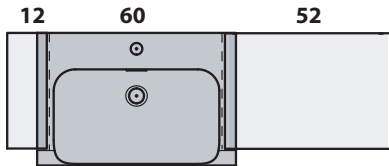

# INKA

Cod.3411

Lavabo semincasso 60x40x35,5 monoforo

One hole semi recessed washbasin 60x40x35,5

Versione per piani Inka  
Version for Inka fixtures

Versione per mobili  
Version for cabinetry

DA MOBILE: art.00000

# INKA

▼ Possibili combinazioni con lavabo 60  
Options with washbasin 60

= 90 cm DX/SX

= 100 cm DX/SX

= 120 cm DX/SX

= 110 cm DX/SX

= 130 cm DX/SX

= 100 cm CENTRATO / CENTERED WASHBASIN

= 120 cm CENTRATO / CENTERED WASHBASIN

= 160 cm CENTRATO / CENTERED WASHBASIN

= 158 cm DOPPIA VASCA / DOUBLE SINK

= 168 cm DOPPIA VASCA / DOUBLE SINK

= 188 cm DOPPIA VASCA / DOUBLE SINK

= 314 cm MODULO 4 LAVABI 60 / MODULE 4 WASHBASINS 60