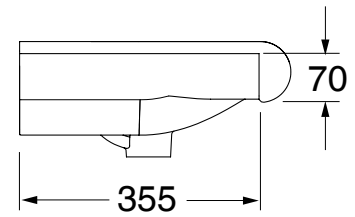

# INKA

Cod.3411

Lavabo semincasso 60x40x35,5 monoforo

One hole semi recessed washbasin 60x40x35,5

Versione per piani Inka  
Version for Inka fixtures

Versione per mobili  
Version for cabinetry

DA MOBILE: art.00000

# INKA

▼ Possibili combinazioni con lavabo 60  
Options with washbasin 60

= 90 cm DX/SX

= 100 cm DX/SX

= 120 cm DX/SX

= 110 cm DX/SX

= 130 cm DX/SX

= 100 cm CENTRATO / CENTERED WASHBASIN

= 120 cm CENTRATO / CENTERED WASHBASIN

= 160 cm CENTRATO / CENTERED WASHBASIN

= 158 cm DOPPIA VASCA / DOUBLE SINK

= 168 cm DOPPIA VASCA / DOUBLE SINK

= 188 cm DOPPIA VASCA / DOUBLE SINK

= 314 cm MODULO 4 LAVABI 60 / MODULE 4 WASHBASINS 60

= 236 cm MODULO 3 LAVABI 60 / MODULE 3 WASHBASINS 60

APERTO SU RICHIESTA LAVABO 60 / UPON REQUEST WASHBASIN 60