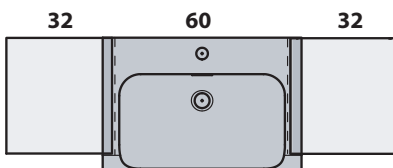

# INKA

Cod.3411

Lavabo semincasso 60x40x35,5 monoforo

One hole semi recessed washbasin 60x40x35,5

Versione per piani Inka  
Version for Inka fixtures

Versione per mobili  
Version for cabinetry

DA MOBILE: art.00000

# INKA

▼ Possibili combinazioni con lavabo 60  
Options with washbasin 60

= 90 cm DX/SX

= 100 cm DX/SX

= 120 cm DX/SX

= 110 cm DX/SX

= 130 cm DX/SX

= 100 cm CENTRATO / CENTERED WASHBASIN

= 120 cm CENTRATO / CENTERED WASHBASIN

= 160 cm CENTRATO / CENTERED WASHBASIN

= 158 cm DOPPIA VASCA / DOUBLE SINK

= 168 cm DOPPIA VASCA / DOUBLE SINK

= 188 cm DOPPIA VASCA / DOUBLE SINK

= 314 cm MODULO 4 LAVABI 60 / MODULE 4 WASHBASINS 60