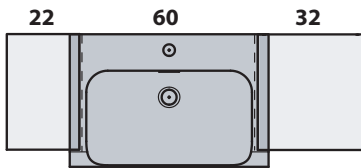

# INKA

Cod.3411

Lavabo semincasso 60x40x35,5 monoforo

One hole semi recessed washbasin 60x40x35,5

Versione per piani Inka  
Version for Inka fixtures

Versione per mobili  
Version for cabinetry

DA MOBILE: art.00000

# INKA

▼ Possibili combinazioni con lavabo 60  
Options with washbasin 60

= 90 cm DX/SX

= 100 cm DX/SX

= 120 cm DX/SX

= 110 cm DX/SX

= 130 cm DX/SX

= 100 cm CENTRATO / CENTERED WASHBASIN

= 120 cm CENTRATO / CENTERED WASHBASIN

= 160 cm CENTRATO / CENTERED WASHBASIN

= 158 cm DOPPIA VASCA / DOUBLE SINK

= 168 cm DOPPIA VASCA / DOUBLE SINK

= 188 cm DOPPIA VASCA / DOUBLE SINK

= 314 cm MODULO 4 LAVABI 60 / MODULE 4 WASHBASINS 60