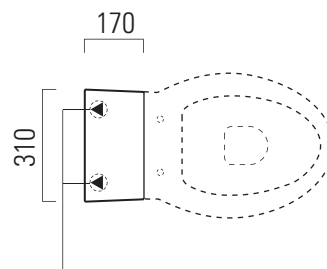

**art. 751711**

wc monoblocco con scarico a parete trasformabile a pavimento tramite curva tecnica non a corredo.

*close coupled wc with horizontal outlet convertible to floor outlet with a pipe fitting, not included.*

68 x 38.5  
Kg 31,2

art. 758111

cassetta per monoblocco con  
entrata acqua dal retro o dal  
basso (predisposizione dx o sx).  
*cistern for close coupled wc  
with back or bottom water entry  
(prearranged right o left).*

16 x 29 x 43h  
Kg 15

Predisposizione entrata acqua dal basso  $\varnothing 25$   
*Prearranged for bottom water entry  $\varnothing 25$*

Entrata acqua dal retro  $\varnothing 64$   
*Back water entry  $\varnothing 64$*