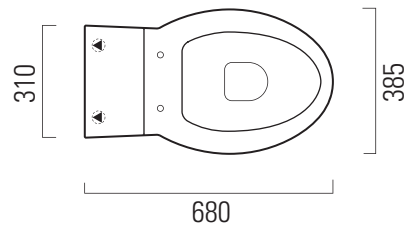

**art. 751711**

wc monoblocco con scarico a parete trasformabile a pavimento tramite curva tecnica non a corredo.

*close coupled wc with horizontal outlet convertible to floor outlet with a pipe fitting, not included.*

68 x 38.5  
Kg 31,2

art. 758111

cassetta per monoblocco con  
entrata acqua dal retro o dal  
basso (predisposizione dx o sx).  
*cistern for close coupled wc  
with back or bottom water entry  
(prearranged right o left).*

16 x 29 x 43h  
Kg 15

Predisposizione entrata acqua dal basso  $\varnothing 25$   
*Prearranged for bottom water entry  $\varnothing 25$*

Entrata acqua dal retro  $\varnothing 64$   
*Back water entry  $\varnothing 64$*