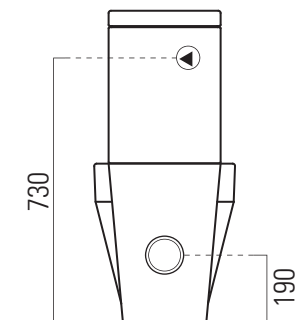

**art. 751711**

wc monoblocco con scarico a parete trasformabile a pavimento tramite curva tecnica non a corredo.

*close coupled wc with horizontal outlet convertible to floor outlet with a pipe fitting, not included.*

68 x 38.5  
Kg 31,2

art. 758111

cassetta per monoblocco con  
entrata acqua dal retro o dal  
basso (predisposizione dx o sx).  
*cistern for close coupled wc  
with back or bottom water entry  
(prearranged right o left).*

16 x 29 x 43h  
Kg 15

Predisposizione entrata acqua dal basso  $\varnothing 25$   
*Prearranged for bottom water entry  $\varnothing 25$*

Entrata acqua dal retro  $\varnothing 64$   
*Back water entry  $\varnothing 64$*