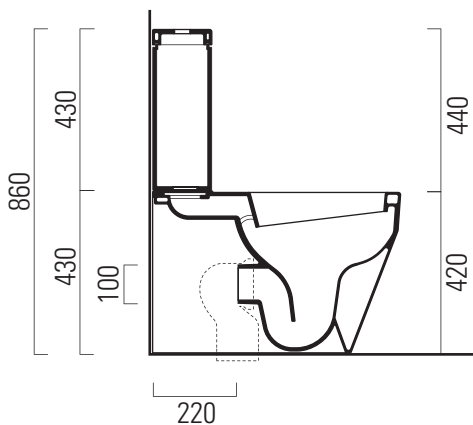

**art. 751711**

wc monoblocco con scarico a parete trasformabile a pavimento tramite curva tecnica non a corredo.

*close coupled wc with horizontal outlet convertible to floor outlet with a pipe fitting, not included.*

68 x 38.5  
Kg 31,2

art. 758111

cassetta per monoblocco con  
entrata acqua dal retro o dal  
basso (predisposizione dx o sx).  
*cistern for close coupled wc  
with back or bottom water entry  
(prearranged right o left).*

16 x 29 x 43h  
Kg 15

Predisposizione entrata acqua dal basso  $\varnothing 25$   
*Prearranged for bottom water entry  $\varnothing 25$*

Entrata acqua dal retro  $\varnothing 64$   
*Back water entry  $\varnothing 64$*