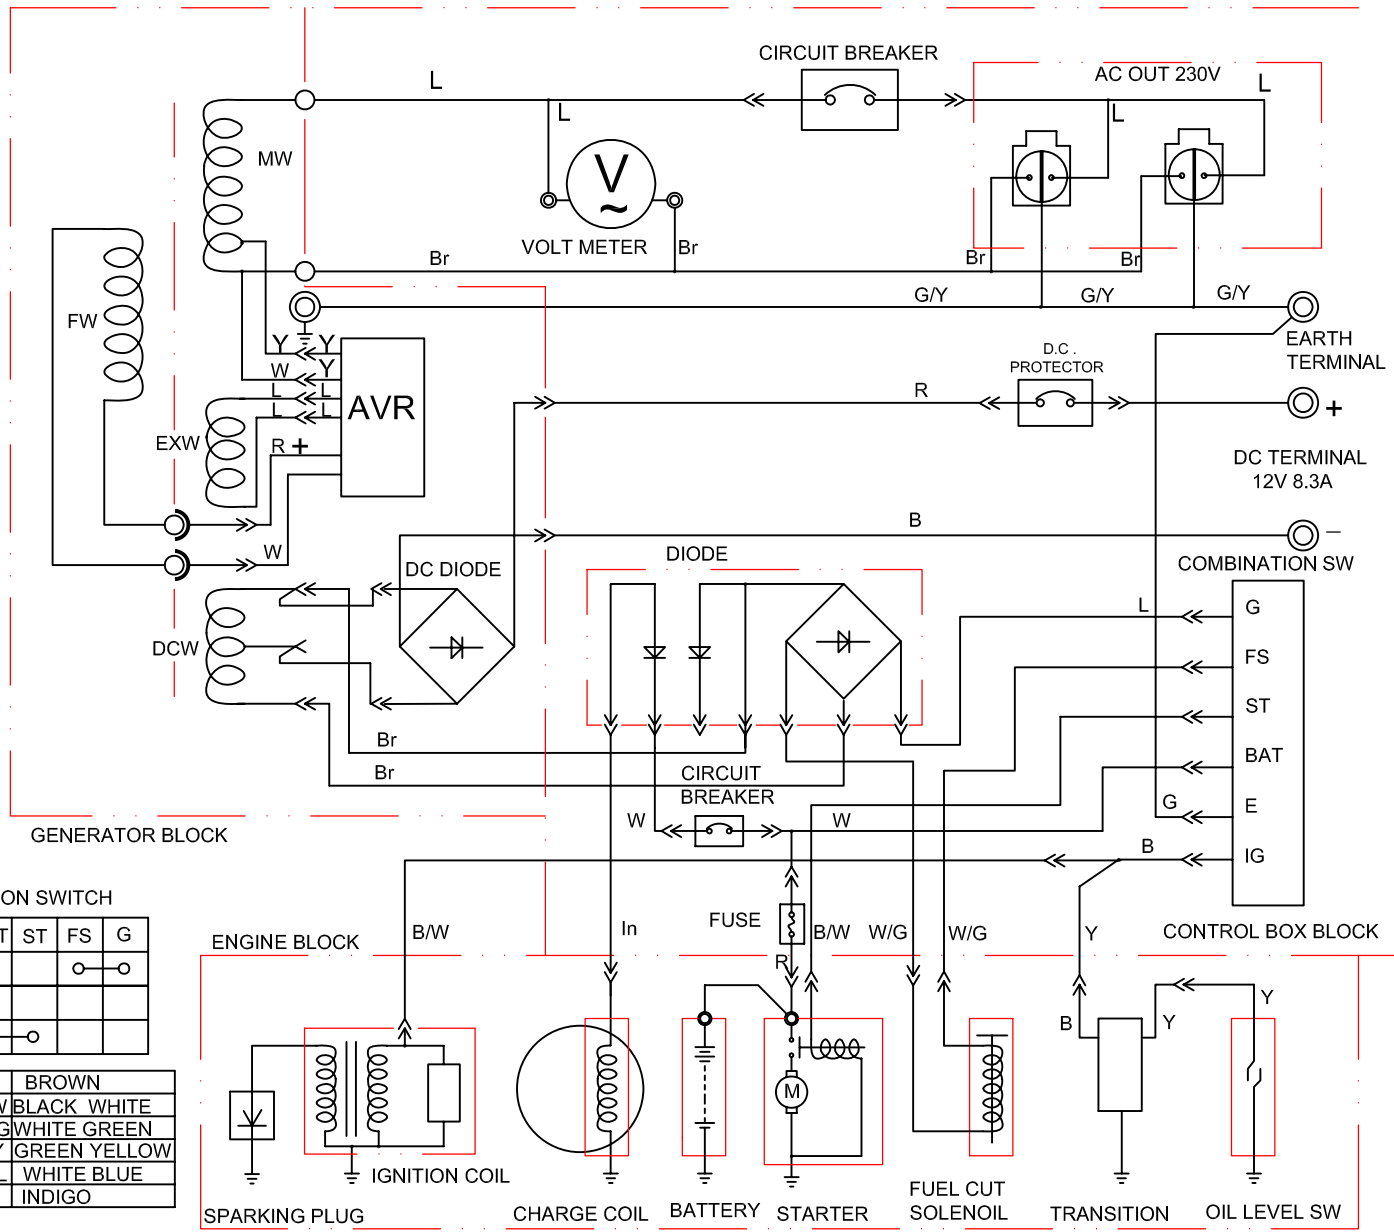

COMBINATION SWITCH

	IG	E	BAT	ST	FS	G
OFF	○—○				○—○	
ON						
ST			○—○			

B	BLACK	Br	BROWN
Y	YELLOW	B/W	BLACK WHITE
L	BLUE	W/G	WHITE GREEN
G	GREEN	G/Y	GREEN YELLOW
R	RED	W/L	WHITE BLUE
W	WHITE	In	INDIGO

EGM 55 AVR-1E (8896115)