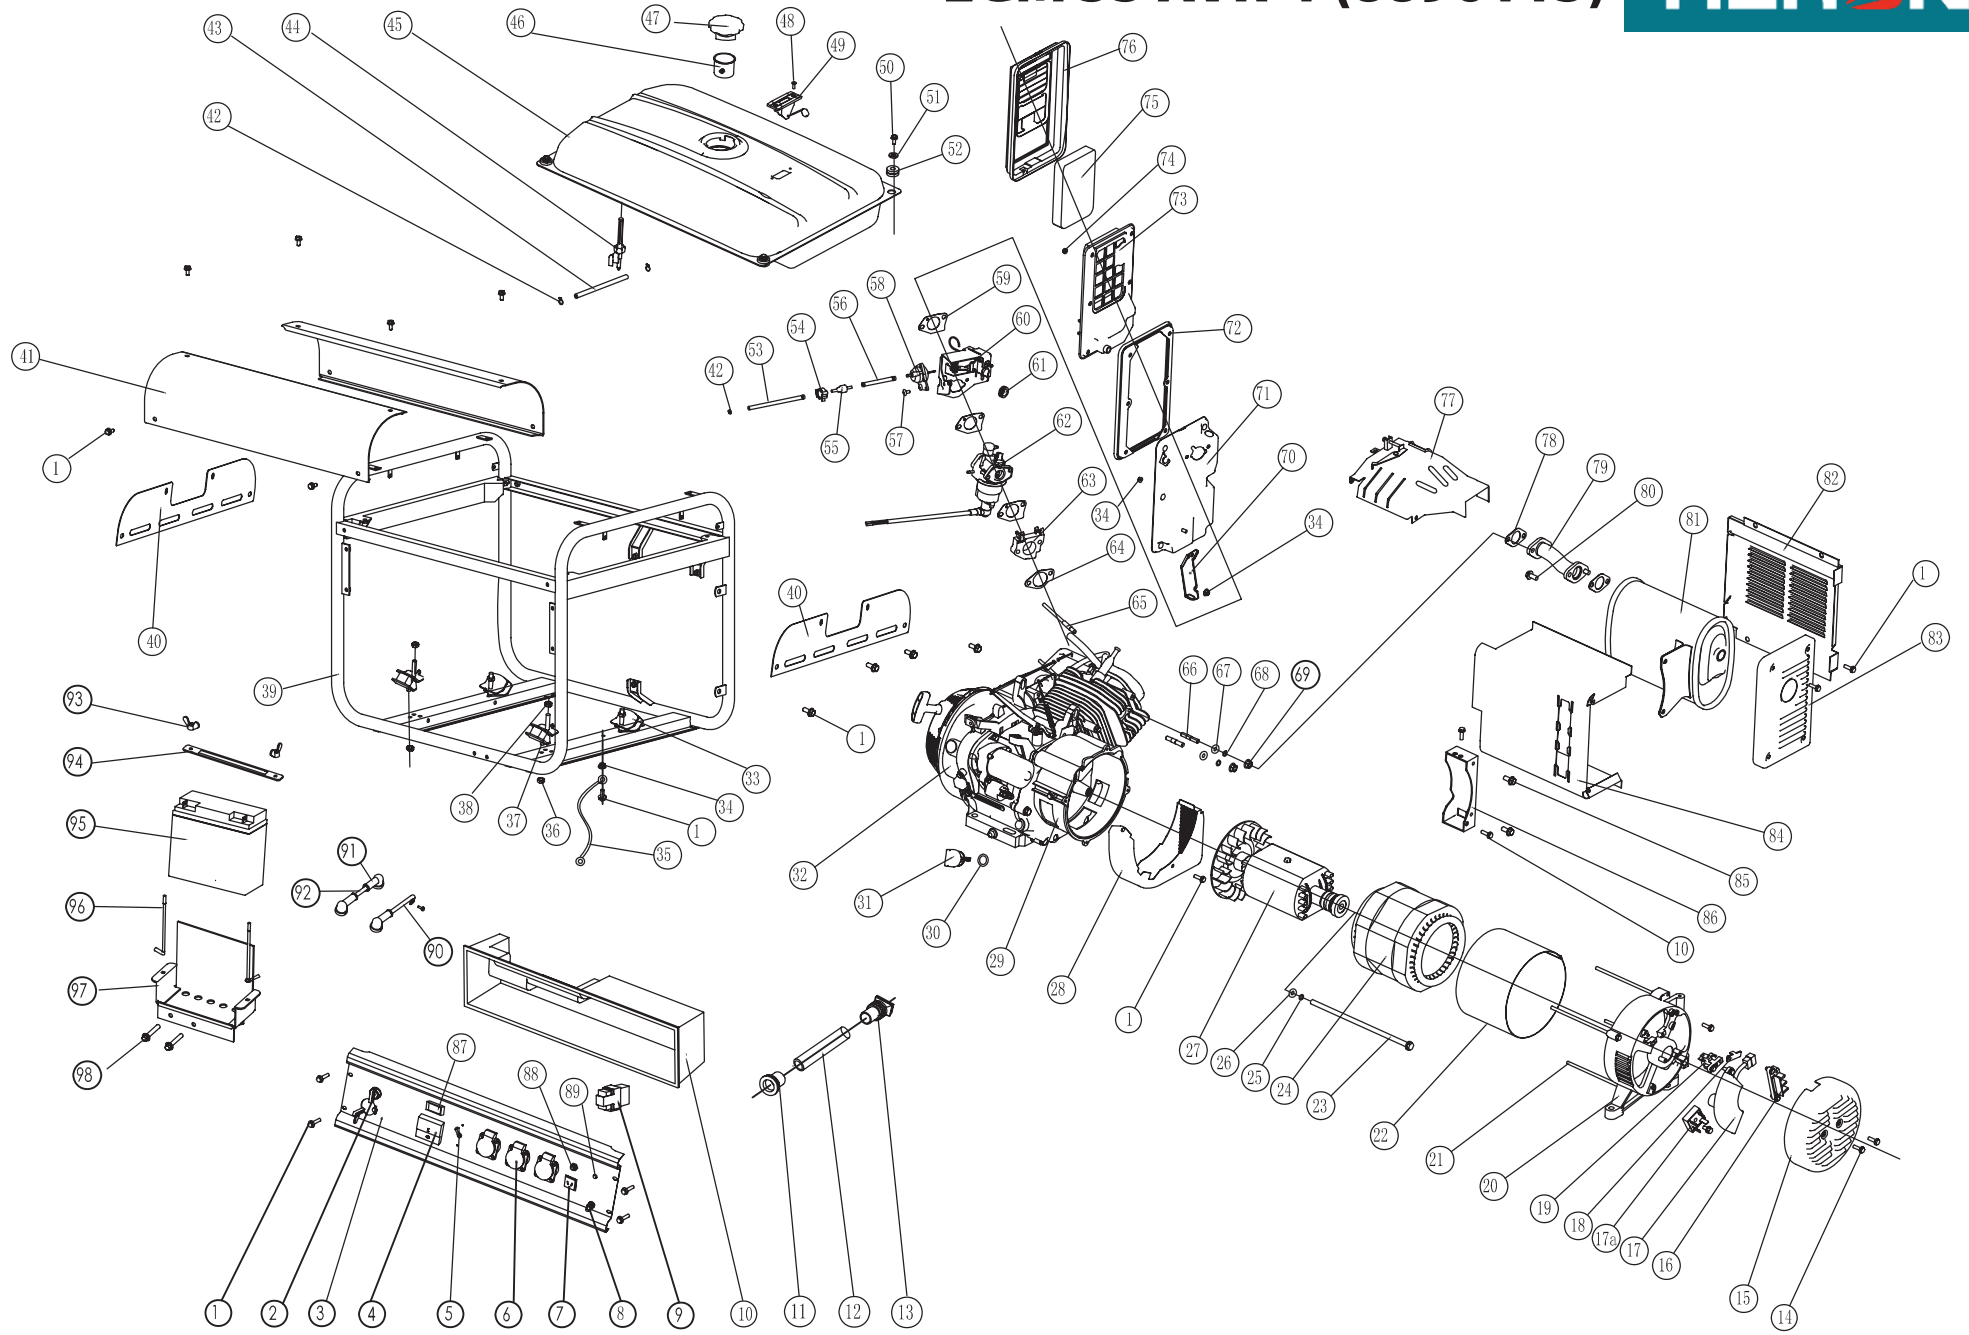

EGM 55 AVR-1 (8896115)

position	description	QTY	název	order no. / objednáací číslo	set order no./ obj. č. sestavy
1	Bolt M6X12	32	Šroub M6x12		
2	switch	1	Spínač zapalování	8896114-2	
3	Control panel	1	Ovládací panel	8896115-3	
4	Voltmeter	1	Voltmetr	8896112L	
5	Breaker 230V	1	Jistič 230V	8896113-6	
6	Receptacle AC 230V	1	Zásuvka AC 230V	8896112-4	
7	DC receptacle	1	Zásuvka DC 12V	8896112-88	
8	Earth bolt	1	Zemní svorka		
9	Rectifier	1	Usměrňovač	8896112N	
10	case	1	Kryt ovládacího panelu	8896112T	
11	build up	1	průchodka		
12	conduit	1	Kabeláž		
13	build up	1	průchodka		
14	Bolt M5×10	2	Šroub M5×10		
15	Generator end cover	1	Kryt elektroniky alternátoru	8896112-15	550012
16	terminal	1	svorkovnice	8896112-16	
17	AVR	1	AVR	550025	
17a	Diode assy	1	Diodový usměrňovací můstek	8896112B	
18	Brush assy cover board	1	Krycí deska uhlíkového kartáče		
19	Brush assy	1	uhlíkový kartáč	8896112O	
20	End cover	1	Kostra alternátoru		
21	Flange bolt M6×164	4	Šroub M6×164		
22	Stator cover	1	Kryt statoru		
23	Flange bolt M10×1.25×250	1	Šroub M10×1,25×250		
24	Stator assy	1	Stator	8896113-24	
25	Spring washer φ10	1	Pružná podložka φ10		
26	Washer Φ10	1	Podložka φ10		
27	Rotor comp	1	Rotor	8896113-21	
28	cover	1	Kryt		
29	Crankcase cover	1	Kryt klikové skříně		
30	O-Ring	1	O-kroužek		
31	oil filler cap	1	Zátka plnicího otvoru olejové nádrže	8896112U	
32	Engine MH188F	1	Motor MH188F	550004	
33	Bottom rubber 1	2	Silentblok motoru 1	8896112R	
34	Nut M6	1	Matice M6		
35	earth line	1	Zemní kabel		
36	Nut M8	12	Matice M8		
37	Bottom rubber 2	2	Silentblok motoru 2		
38	Nut M10	4	Matice M10		
39	frame	1	Rám	8896112-39	
40	Cover	2	Kryt		
41	Cover	2	Kryt	8896112-41	
42	Clip	6	Spona	8896112-42-A	
43	Fuel tube	1	Palivová hadička	8896112-43	
44	Fuel cock	1	Palivový kohout	8896112I	
45	Fuel tank	1	Palivová nádrž	8896112-45	
46	Fuel filter	1	Palivový filtr	8896112H	
47	Fuel tank cap	1	Víčko palivové nádrže	8896112E	
48	Screw M5×6	2	Šroub M5×6		
49	Fuel meter assy	1	Ukazatel stavu paliva		
50	Bolt M6×25	4	Šroub M6 × 25		
51	Washer Φ6	4	Podložka 6