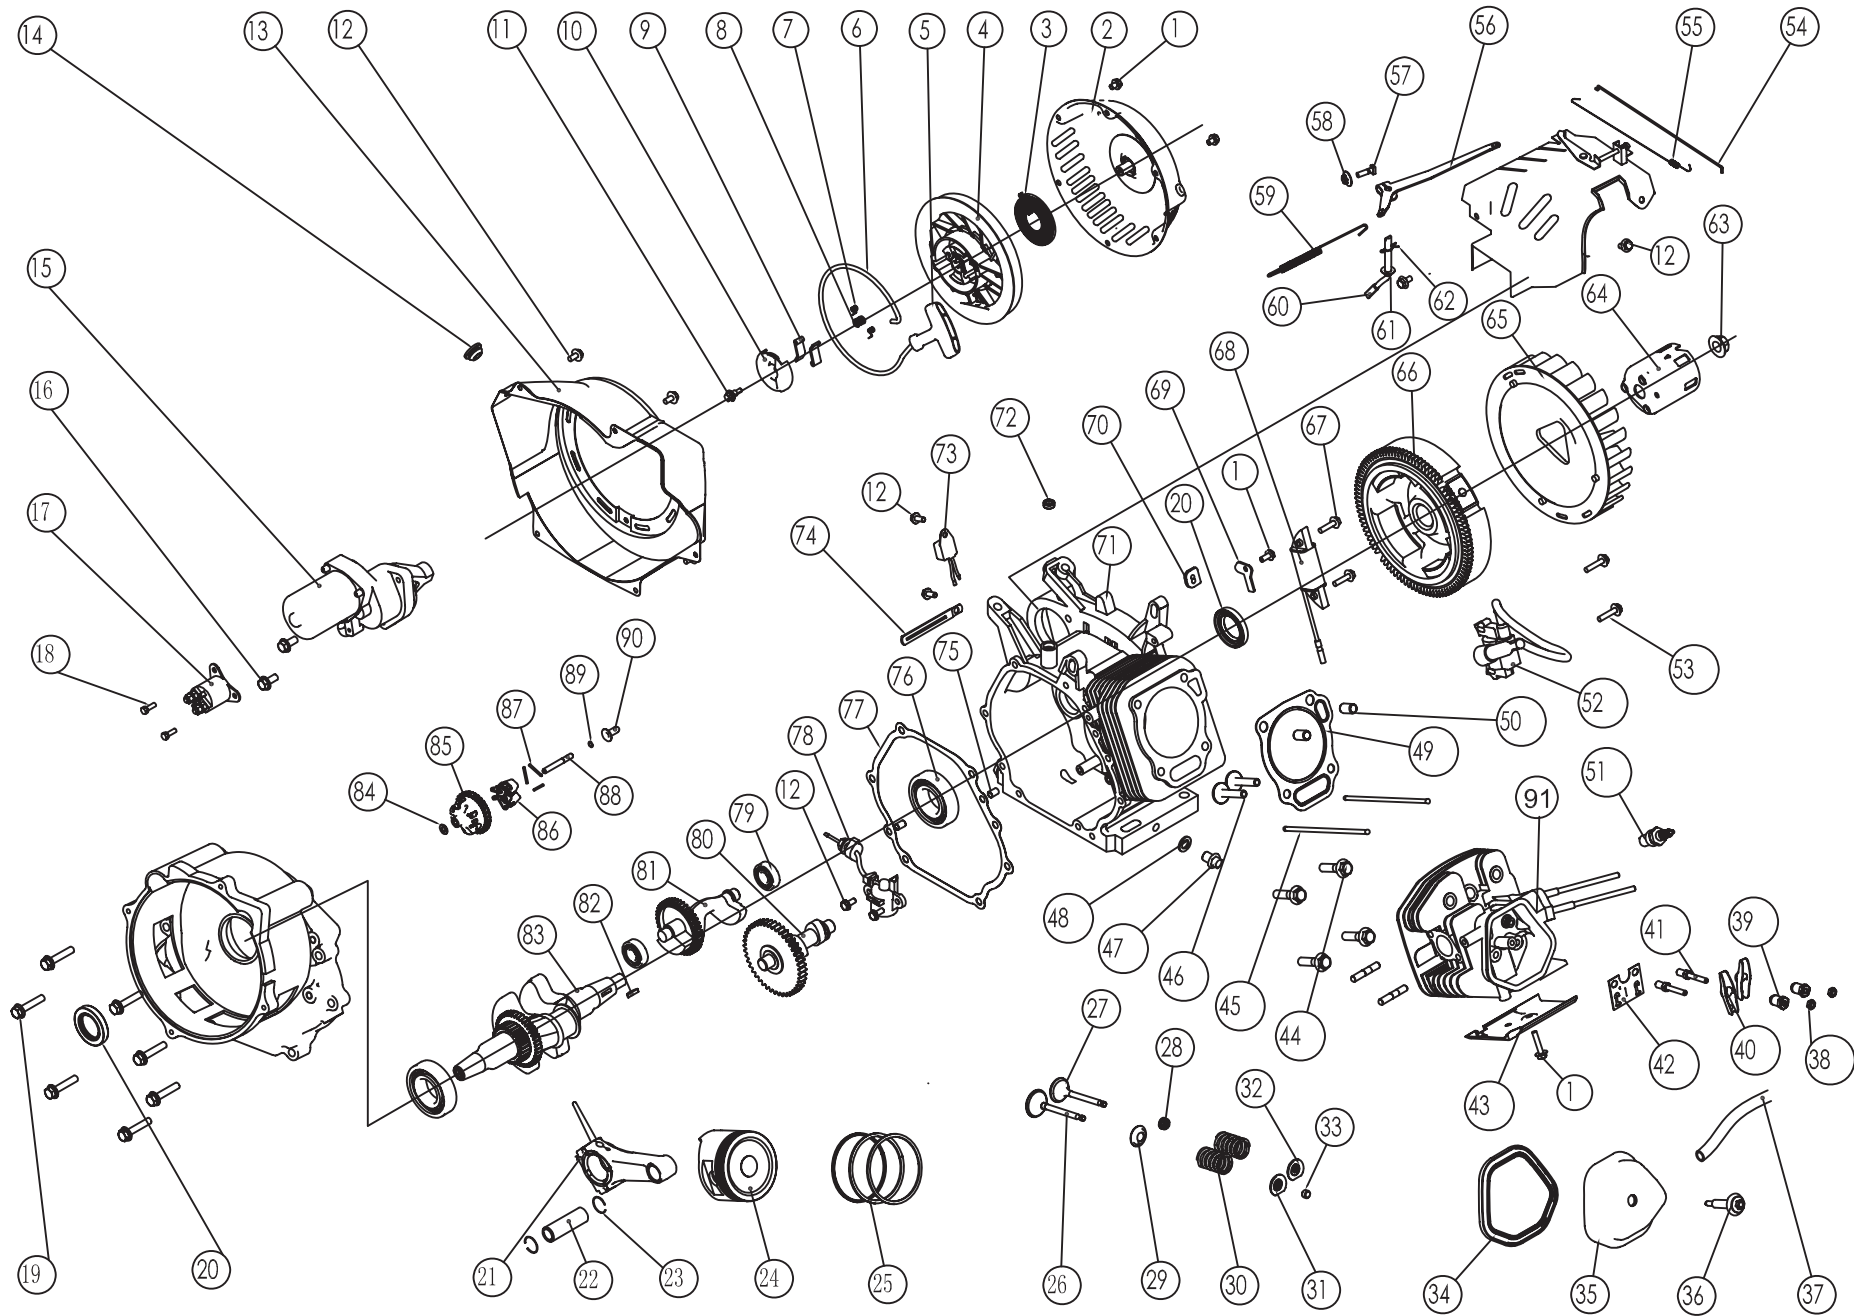

position	description	QTY	název	order no. / objednáací číslo	set order no./ obj. č. sestavy
1	Flange bolt M6x8	6	Šroub M6 x 8		8896112G
2	Recoil starter case comp	1	Kryt startéru		
3	Starter return spring	1	Vratná pružina startéru		
4	Recoil starter pulley	1	Naviják lanka startéru		
5	Recoil starter knob	1	Rukojeť startéru		
6	Recoil starter rope	1	Lanko startéru		
7	Ratchet spring	2	Pružina ráčky		
8	Ratchet guide spring	1	Pružina		
9	Ratchet starter	2	Západky startéru		
10	Ratchet guide	1	Příruba startéru		
11	Ratchet guide bolt	1	Šroub příruby startéru		
12	Flange bolt M6x12	7	Šroub M6 x 12		
13	Fan cover comp	1	Kryt ventilátoru		
14	Switch	1	Záslepka		
19	Flange bolt M8x40	7	Šroub M8 x 40		
20	Oil seal	2	Olejoyé těsnění	ST188F-20	
21	Connecting rod assembly	1	Ojnice	8896112W	
22	Piston pin	1	Pístní čep	ST188F-22	
23	Piston pin clip	2	Pojistný kroužek pístního čepu	ST188F-23	
24	Piston	1	Píst	8896112P	
25	Oil seal set comp	1	Mazací pístní kroužek		8896112X
	Second ring set	1	Druhý stírací pístní kroužek		
	First ring set	1	První stírací pístní kroužek		
26	EX, Valve	1	Výfukový ventil	ST188F-26	550003
27	IN, valve	1	Nasávací ventil	ST188F-27	
28	Valve oil	1	Olejoyvý ventil	ST188F-28	
29	Valve spring washer	1	Podložka pružiny ventilu	ST188F-29	
30	Valve spring	2	Pružina ventilu	ST188F-30	
31	Ex , valve spring retainer	1	Podložka pružiny výfukového ventilu	ST188F-31	
32	IN , valve spring retainer	1	Podložka pružiny sacího ventilu	ST188F-32	
33	Valve rotator	1	Rotátor ventilu	ST188F-33	
34	Head over packing	1	Těsnění víka hlavy válce	8896112-E34	
35	Head cover comp	1	Víko hlavy válce	ST188F-35	
36	Head cover bolt comp	1	Šroub víka hlavy válce		
37	Tube	1	Hadička	ST188F-37	
38	Pivot adjusting nut	2	Matice nastavení čepu	ST188F-38	
39	Rocker arm pivot	2	Čep vahadla	ST188F-39	
40	Valve rocket arm	2	Rameno vahadla ventilu	ST188F-40	
41	Pivot bolt	2	Šroub čepu		
42	Push rod guide plate	1	Vodící deska táhla	ST188F-42	550009
43	Shroud	1	Kytka		
44	Bolt	4	Šroub		
45	Push rod	2	Táhlo	ST188F-45	
46	Valve lifter	2	Zvedač ventilu	ST188F-46	
47	Drain plug bolt	2	Šroub výpustě olejové nádrže		
48	Drain plug washer	2	Podložka vypouštěcího šroubu		
49	Cylinder head casket	1	Těsnění hlavy válce	8896112-E49	
50	Dowel pin	2	Kolík	ST188F-50	
51	Spark plug	1	Zapalovací svíčka		
52	ignition	1	zapalování	8896113-S22	
53	Bolt M6x29	2	Šroub M6 x 29		
54	Governor rod	1	Táhlo regulátoru	ST188F-54	