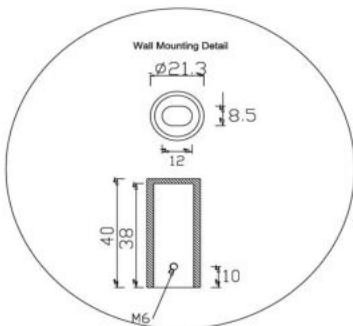

# 24 Tubes

**NR116**