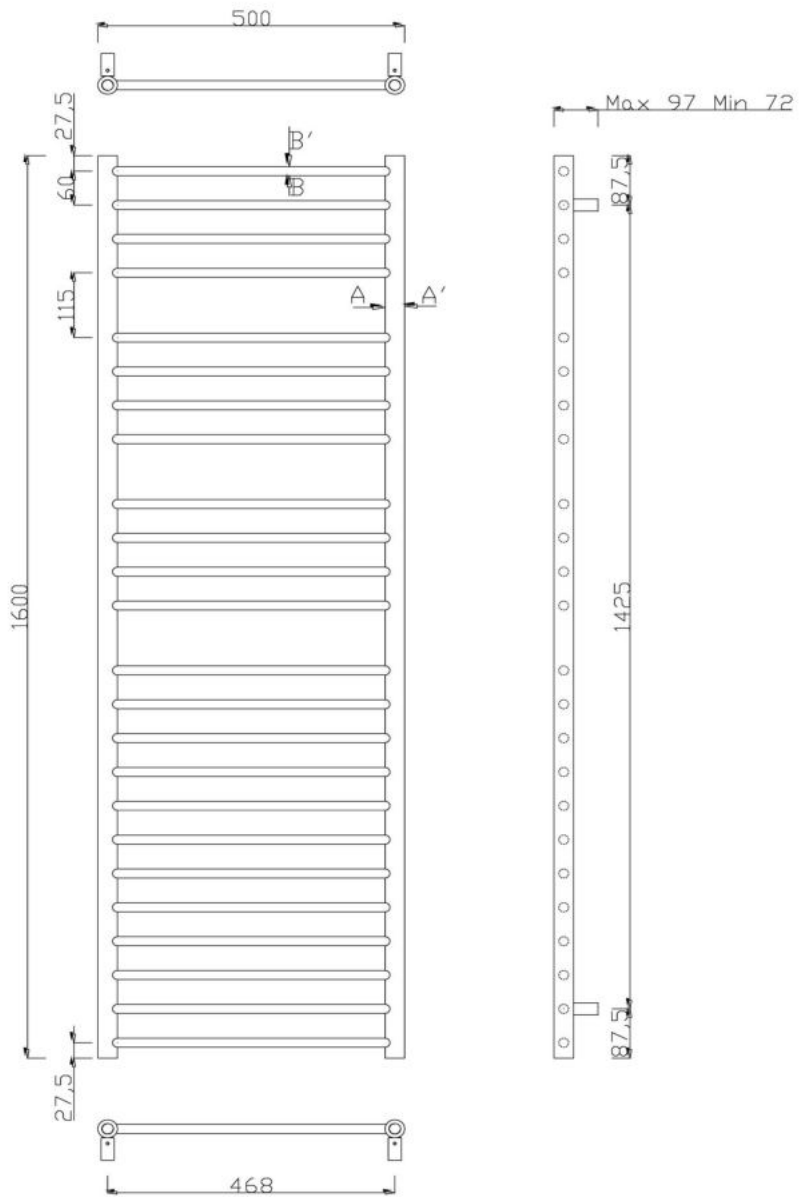

# 24 Tubes

**NR116**