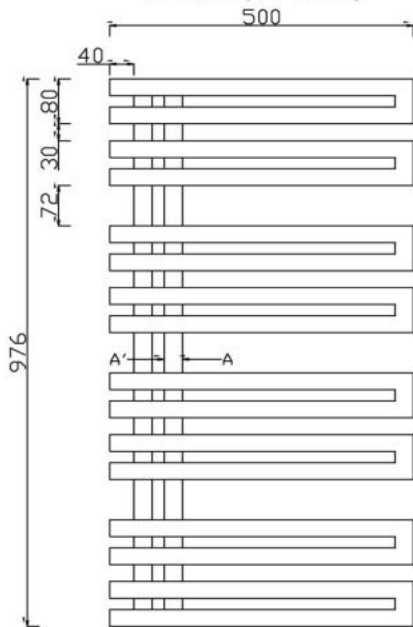

8 GROUP(16 TUBES)

Max 100mm Min 65mm

NR510