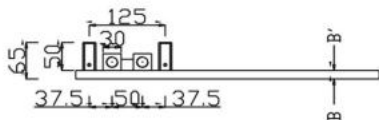

8 GROUP(16 TUBES)

Max 100mm Min 65mm

NR510