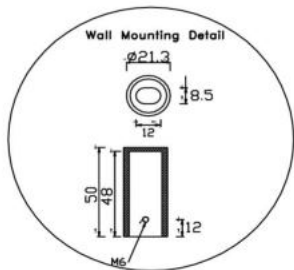

8 GROUP(16 TUBES)

Max 100mm Min 65mm

NR510