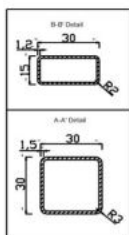

8 GROUP(16 TUBES)

Max 100mm Min 65mm

NR510