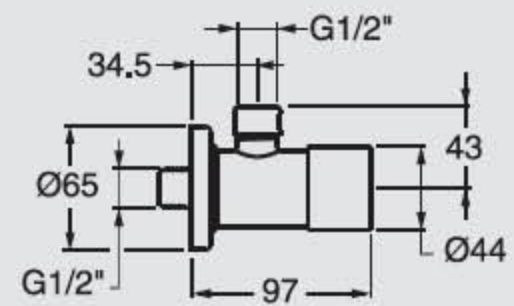

Q416051

Rubinetto temporizzato per doccia esterno a 1 via

External shower push tap – one way

Wand-Selbstschlussventil 1/2"

ACS