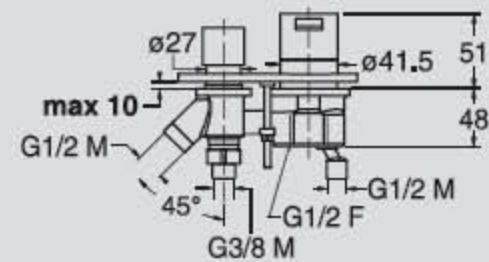

QM12751

Miscelatore Monocomando per bordo vasca con deviatore 2 uscite

Deck mounted bath mixer with 2 outlets diverter

Mitigeur bain douche sur gorge avec inverseur 2 sorties

Wannenrand-Einhandmischer mit 2 Wege Umsteller

Mezclador Monomando para llenado bañera con desviador 2 salidas

CROMATO
CHROME PLATED

ACS