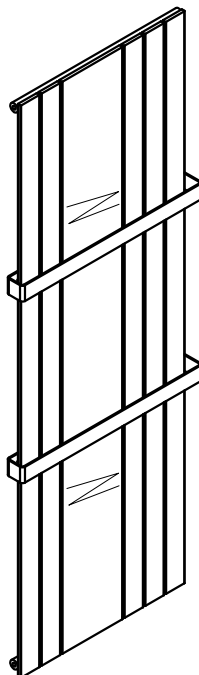

COLLOM MIRROR