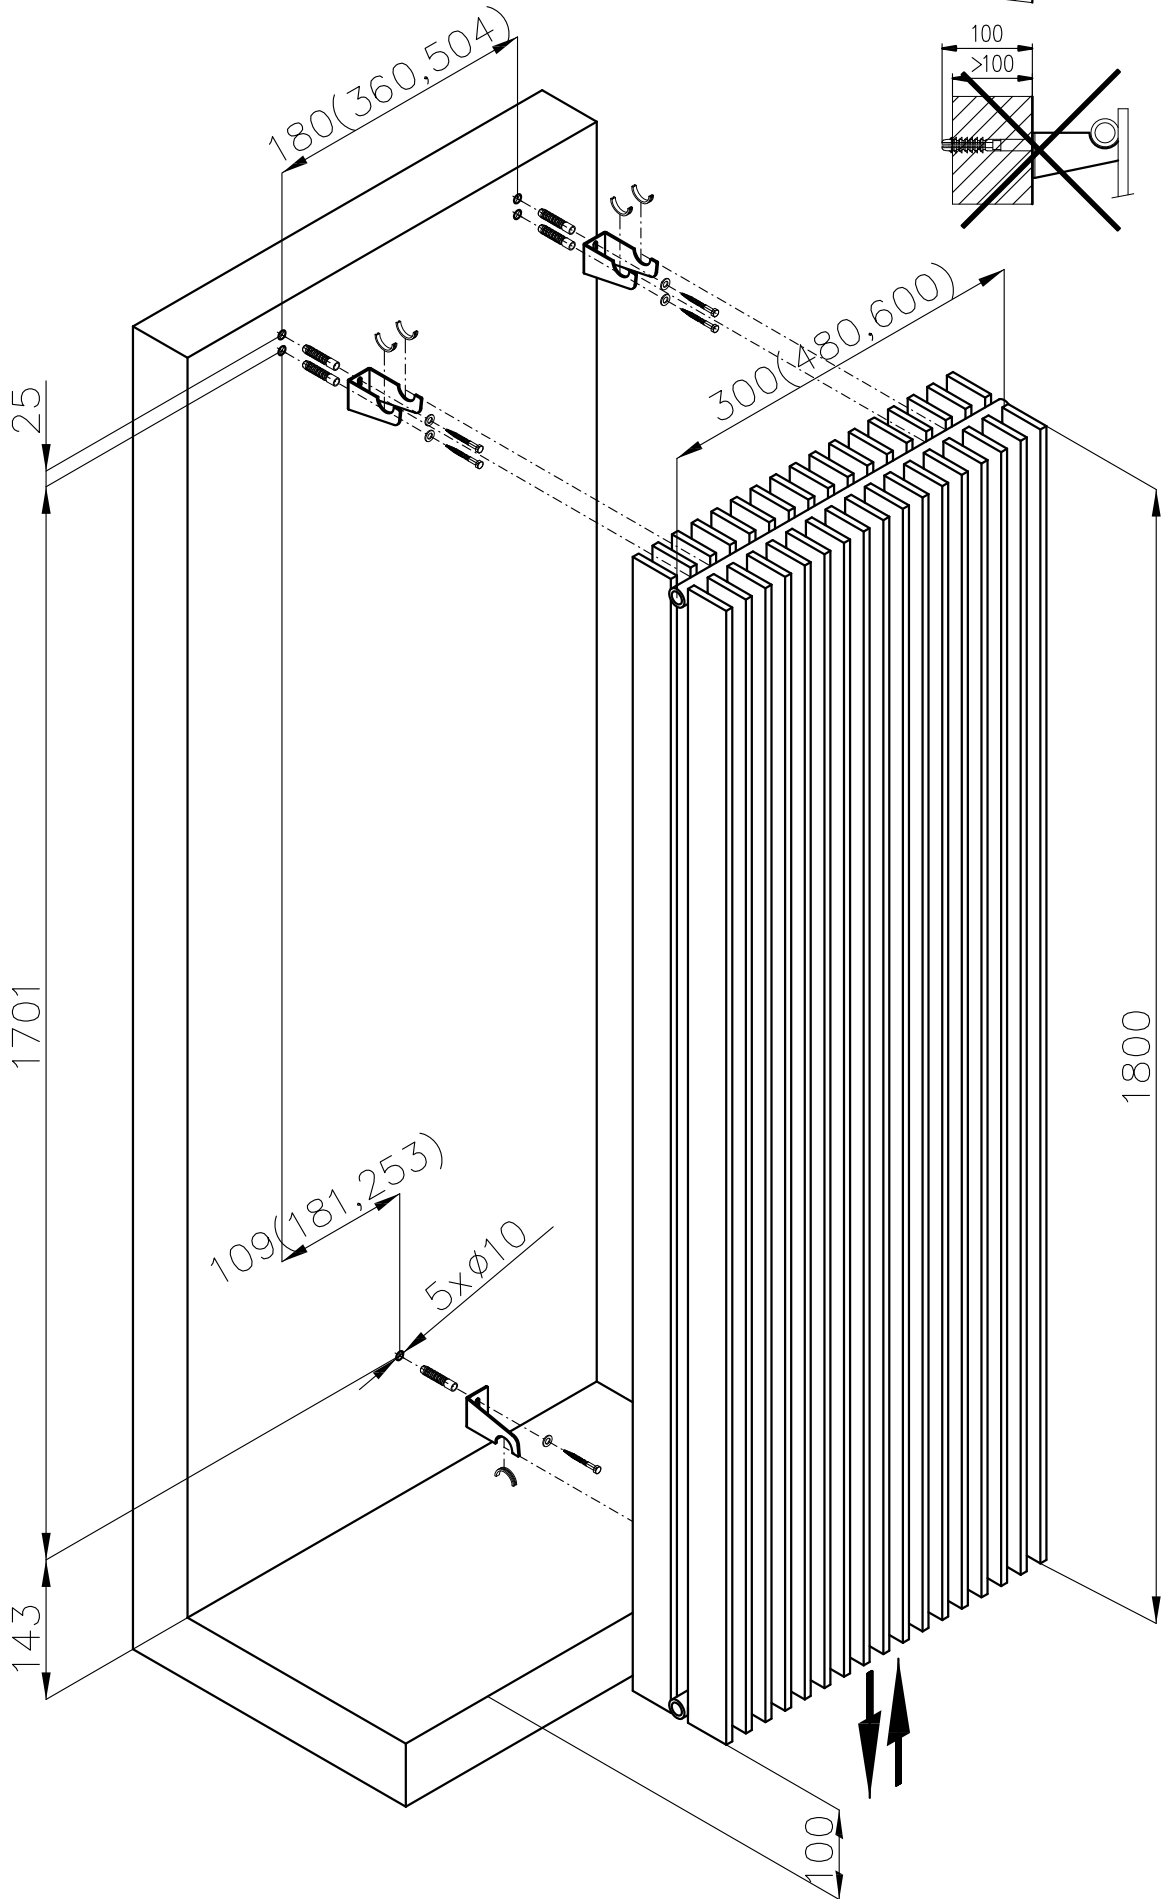

ANTIKA DOUBLE