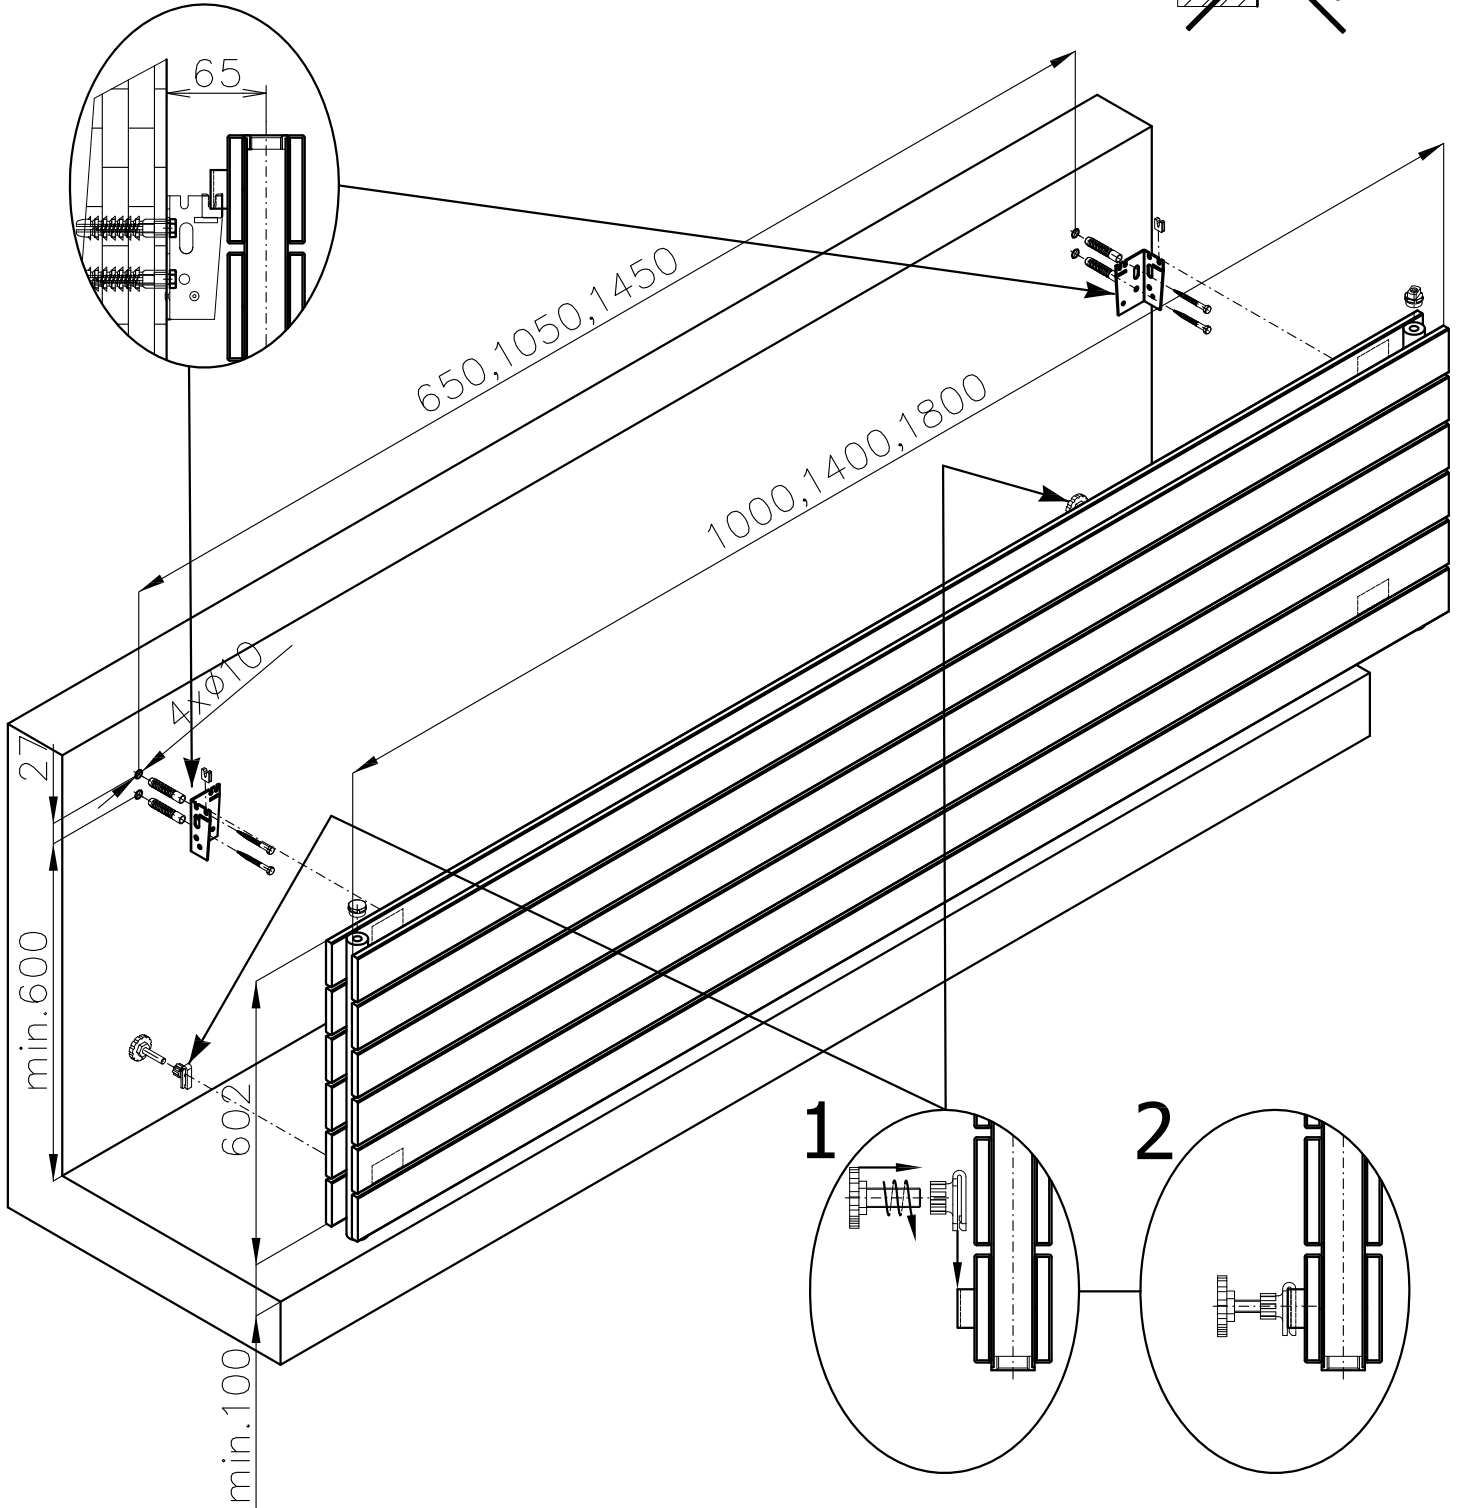

COLLOM DOUBLE HORIZONTAL