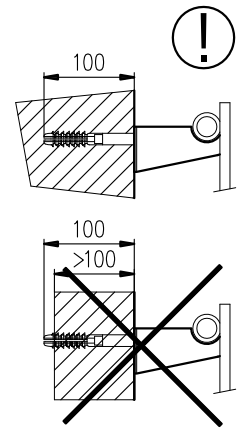

COLLOM DOUBLE