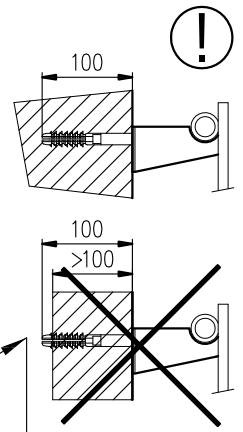

COLLOM MIRROR