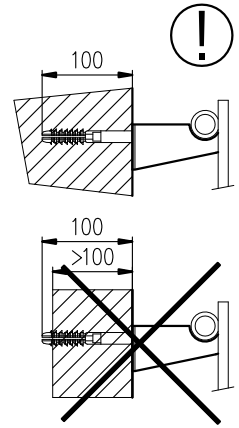

COLLOM DOUBLE HORIZONTAL