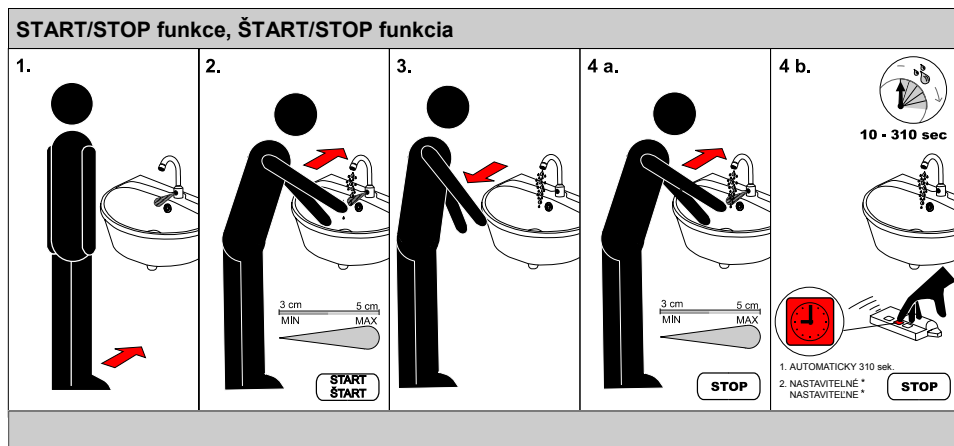

Automatická umyvadlová baterie SLU 08, SLU 08D Automatická umývadlová batéria SLU 08, SLU 08D

Doporučené příslušenství

SLZ 01Y	Napájecí zdroj 24V ss pro napájení max. 2 ks umyvadlových baterií
SLZ 01Z	Napájecí zdroj 24 V ss pro napájení max. 4 ks umyvadlových baterií
SLZ 03	Spínaný napájecí zdroj 24 V ss pro napájení max. 8 ks umyvadlových baterií
SLD 03	Univerzální dálkové ovládání

Doporučené príslušenstvo

SLZ 01Y	Napájací zdroj 24V ss pre napájanie max. 2 ks umývadlových batérií
SLZ 01Z	Napájací zdroj 24 V ss pre napájanie max. 4 ks umývadlových batérií
SLZ 03	Spínaný napájací zdroj 24 V ss pre napájanie max. 8 ks umývadlových batérií
SLD 03	Univerzálne diaľkové ovládanie

Specifikace dodávky, Špecifikácia dodávky

SLU 08, Obj. č. 03080

SLU 08D, Obj. č. 13081

Instalace, Inštalácia

Servis

- vzhľadom k možnosti zanesení ventilu nečistotami z vody je doporučeno provést 1x ročně kontrolu sítka elektromagnetického ventilu, dotažení šroubových spojů a dosadacích ploch konektorů
- veškeré nerezové díly je možné čistit pouze vodou, mýdlem a měkkým hadrem, v žádném případě není možné použít agresivní a abrazivní čisticí prostředky
- po vybalení výrobku je nutné s obalem postupovat podle zákona o obalech
- výrobce ujišťuje, že na výrobek je vydáno prohlášení o shodě v souladu se zákonem č. 22/1997 Sb.