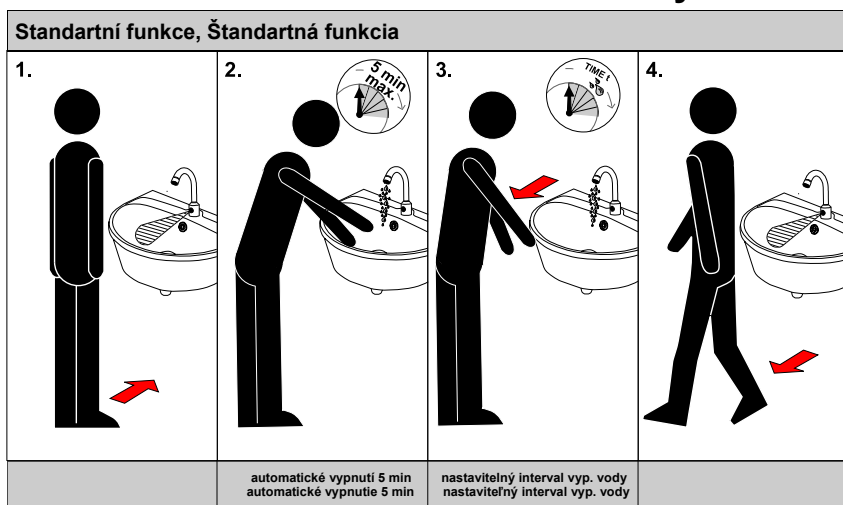

Automatická umyvadlová baterie SLU 08, SLU 08D Automatická umývadlová batéria SLU 08, SLU 08D

Doporučené příslušenství

SLZ 01Y	Napájecí zdroj 24V ss pro napájení max. 2 ks umyvadlových baterií
SLZ 01Z	Napájecí zdroj 24 V ss pro napájení max. 4 ks umyvadlových baterií
SLZ 03	Spínaný napájecí zdroj 24 V ss pro napájení max. 8 ks umyvadlových baterií
SLD 03	Univerzální dálkové ovládání

Specifikace dodávky, Špecifikácia dodávky

SLU 08, Obj. č. 03080

SLU 08D, Obj. č. 13081

Instalace, Inštalácia

Servis

- vzhľadom k možnosti zanesení ventilu nečistotami z vody je doporučeno provést 1x ročně kontrolu sítka elektromagnetického ventilu, dotažení šroubových spojů a dosadacích ploch konektorů
- veškeré nerezové díly je možné čistit pouze vodou, mýdlem a měkkým hadrem, v žádném případě není možné použít agresivní a abrazivní čisticí prostředky
- po vybalení výrobku je nutné s obalem postupovat podle zákona o obalech
- výrobce ujišťuje, že na výrobek je vydáno prohlášení o shodě v souladu se zákonem č. 22/1997 Sb.