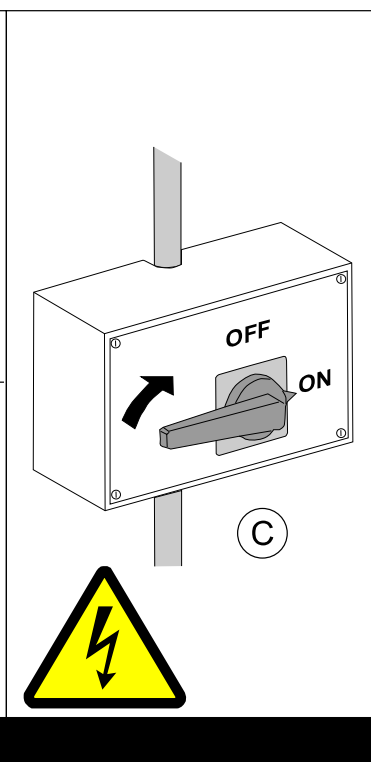

Specifikace dodávky, Špecifikácia dodávky

SLU 08, Obj. č. 03080

SLU 08D, Obj. č. 13081

Instalace, Inštalácia

Servis

- vzhľadom k možnosti zanesení ventilu nečistotami z vody je doporučeno provést 1x ročně kontrolu sítka elektromagnetického ventilu, dotažení šroubových spojů a dosadacích ploch konektorů
- veškeré nerezové díly je možné čistit pouze vodou, mýdlem a měkkým hadrem, v žádném případě není možné použít agresivní a abrazivní čisticí prostředky
- po vybalení výrobku je nutné s obalem postupovat podle zákona o obalech
- výrobce ujišťuje, že na výrobek je vydáno prohlášení o shodě v souladu se zákonem č. 22/1997 Sb.