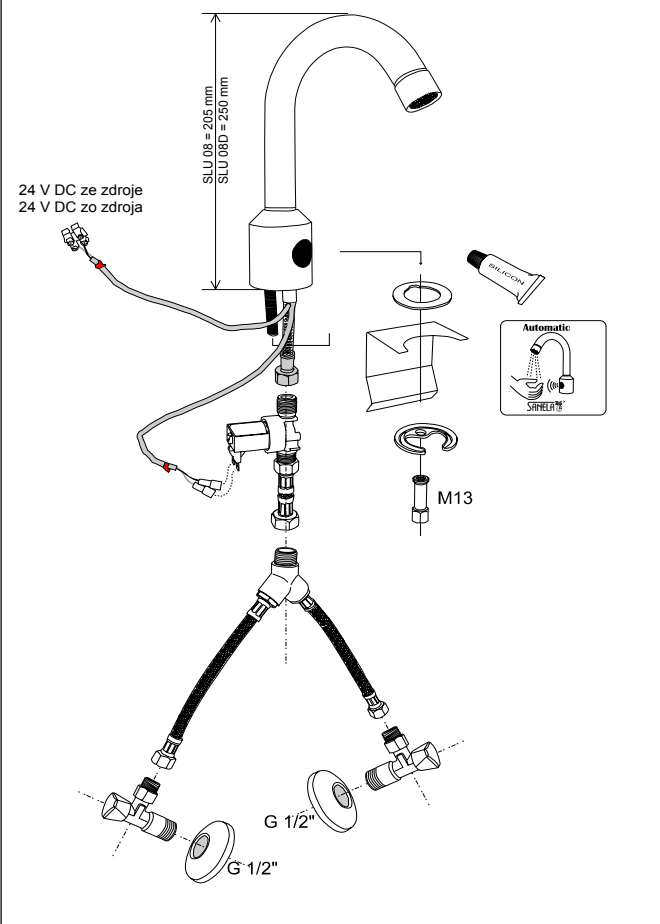

Automatická umyvadlová baterie SLU 08, SLU 08D Automatická umývadlová batéria SLU 08, SLU 08D

Doporučené příslušenství

SLZ 01Y	Napájecí zdroj 24V ss pro napájení max. 2 ks umyvadlových baterií
SLZ 01Z	Napájecí zdroj 24 V ss pro napájení max. 4 ks umyvadlových baterií
SLZ 03	Spínaný napájecí zdroj 24 V ss pro napájení max. 8 ks umyvadlových baterií
SLD 03	Univerzální dálkové ovládání

Doporučené príslušenstvo

SLZ 01Y	Napájací zdroj 24V ss pre napájanie max. 2 ks umývadlových batérií
SLZ 01Z	Napájací zdroj 24 V ss pre napájanie max. 4 ks umývadlových batérií
SLZ 03	Spínaný napájací zdroj 24 V ss pre napájanie max. 8 ks umývadlových batérií
SLD 03	Univerzálne diaľkové ovládanie

Specifikace dodávky, Špecifikácia dodávky

SLU 08, Obj. č. 03080

SLU 08D, Obj. č. 13081

Instalace, Inštalácia

Servis

- vzhľadom k možnosti zanesení ventilu nečistotami z vody je doporučeno provést 1x ročně kontrolu sítka elektromagnetického ventilu, dotažení šroubových spojů a dosadacích ploch konektorů
- veškeré nerezové díly je možné čistit pouze vodou, mýdlem a měkkým hadrem, v žádném případě není možné použít agresivní a abrazivní čisticí prostředky
- po vybalení výrobku je nutné s obalem postupovat podle zákona o obalech
- výrobce ujišťuje, že na výrobek je vydáno prohlášení o shodě v souladu se zákonem č. 22/1997 Sb.

Servis

- vzhľadom k možnosti zanesenia ventilu nečistotami z vody sa doporučuje previesť 1x ročne kontrolu sítka elektromagnetického ventilu, dotiahnutia skrutkových spojov a dosadacích plôch konektorov
- všetky nerezové diely je možné čistiť iba vodou, mydlom a jemnou handričkou, v žiadnom prípade nie je možné použiť agresívne a abrazívne čistiace prostriedky
- po vybalení výrobku je potrebné s obalom postupovať podľa zákona o obaloch
- výrobca garantuje, že na výrobok je vydávané prehlásenie o shode v súlade so zákonom č. 22/1997 Sb.