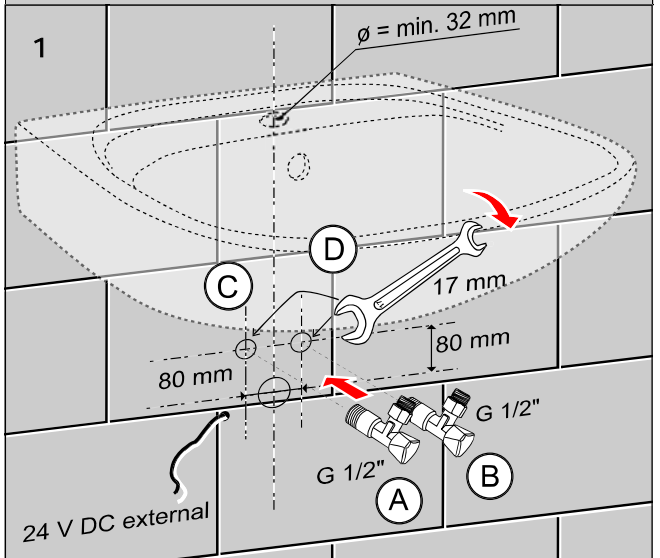

Specifikace dodávky, Špecifikácia dodávky

SLU 08, Obj. č. 03080

SLU 08D, Obj. č. 13081

Instalace, Inštalácia

Servis

- vzhľadom k možnosti zanesení ventilu nečistotami z vody je doporučeno provést 1x ročně kontrolu sítka elektromagnetického ventilu, dotažení šroubových spojů a dosadacích ploch konektorů
- veškeré nerezové díly je možné čistit pouze vodou, mýdlem a měkkým hadrem, v žádném případě není možné použít agresivní a abrazivní čisticí prostředky
- po vybalení výrobku je nutné s obalem postupovat podle zákona o obalech
- výrobce ujišťuje, že na výrobek je vydáno prohlášení o shodě v souladu se zákonem č. 22/1997 Sb.