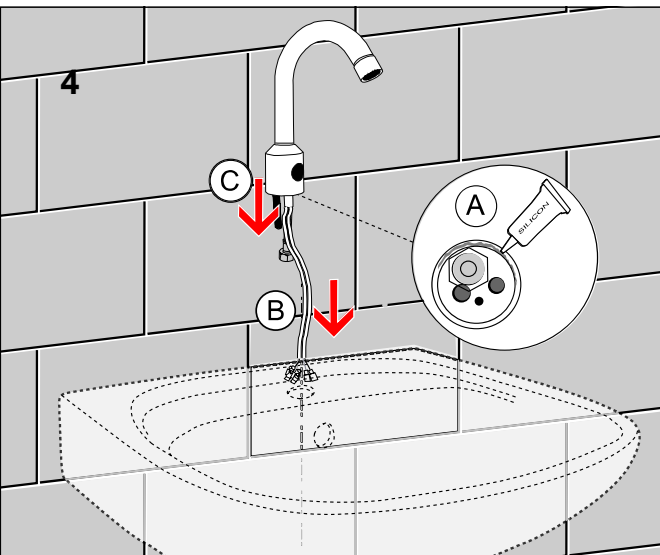

Doporučené príslušenstvo

SLZ 01Y	Napájací zdroj 24V ss pre napájanie max. 2 ks umývadlových batérií
SLZ 01Z	Napájací zdroj 24 V ss pre napájanie max. 4 ks umývadlových batérií
SLZ 03	Spínaný napájací zdroj 24 V ss pre napájanie max. 8 ks umývadlových batérií
SLD 03	Univerzálne diaľkové ovládanie

Specifikace dodávky, Špecifikácia dodávky

SLU 08, Obj. č. 03080

SLU 08D, Obj. č. 13081

Instalace, Inštalácia

Servis

- vzhľadom k možnosti zanesení ventilu nečistotami z vody je doporučeno provést 1x ročně kontrolu sítka elektromagnetického ventilu, dotažení šroubových spojů a dosadacích ploch konektorů
- veškeré nerezové díly je možné čistit pouze vodou, mýdlem a měkkým hadrem, v žádném případě není možné použít agresivní a abrazivní čisticí prostředky
- po vybalení výrobku je nutné s obalem postupovat podle zákona o obalech
- výrobce ujišťuje, že na výrobek je vydáno prohlášení o shodě v souladu se zákonem č. 22/1997 Sb.