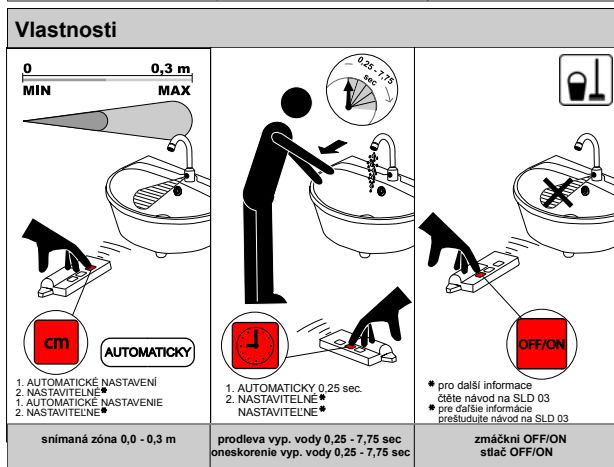

Automatická umyvadlová baterie SLU 08, SLU 08D Automatická umývadlová batéria SLU 08, SLU 08D

Doporučené příslušenství

SLZ 01Y	Napájecí zdroj 24V ss pro napájení max. 2 ks umyvadlových baterií
SLZ 01Z	Napájecí zdroj 24 V ss pro napájení max. 4 ks umyvadlových baterií
SLZ 03	Spínaný napájecí zdroj 24 V ss pro napájení max. 8 ks umyvadlových baterií
SLD 03	Univerzální dálkové ovládání

Doporučené príslušenstvo

SLZ 01Y	Napájací zdroj 24V ss pre napájanie max. 2 ks umývadlových batérií
SLZ 01Z	Napájací zdroj 24 V ss pre napájanie max. 4 ks umývadlových batérií
SLZ 03	Spínaný napájací zdroj 24 V ss pre napájanie max. 8 ks umývadlových batérií
SLD 03	Univerzálne diaľkové ovládanie

Specifikace dodávky, Špecifikácia dodávky

SLU 08, Obj. č. 03080

SLU 08D, Obj. č. 13081

Instalace, Inštalácia

Servis

- vzhľadom k možnosti zanesení ventilu nečistotami z vody je doporučeno provést 1x ročně kontrolu sítka elektromagnetického ventilu, dotažení šroubových spojů a dosadacích ploch konektorů
- veškeré nerezové díly je možné čistit pouze vodou, mýdlem a měkkým hadrem, v žádném případě není možné použít agresivní a abrazivní čisticí prostředky
- po vybalení výrobku je nutné s obalem postupovat podle zákona o obalech
- výrobce ujišťuje, že na výrobek je vydáno prohlášení o shodě v souladu se zákonem č. 22/1997 Sb.

Servis

- vzhľadom k možnosti zanesenia ventilu nečistotami z vody sa doporučuje previesť 1x ročne kontrolu sítka elektromagnetického ventilu, dotiahnutia skrutkových spojov a dosadacích plôch konektorov
- všetky nerezové diely je možné čistiť iba vodou, mydlom a jemnou handričkou, v žiadnom prípade nie je možné použiť agresívne a abrazívne čistiace prostriedky
- po vybalení výrobku je potrebné s obalom postupovať podľa zákona o obaloch
- výrobca garantuje, že na výrobok je vydávané prehlásenie o shode v súlade so zákonom č. 22/1997 Sb.