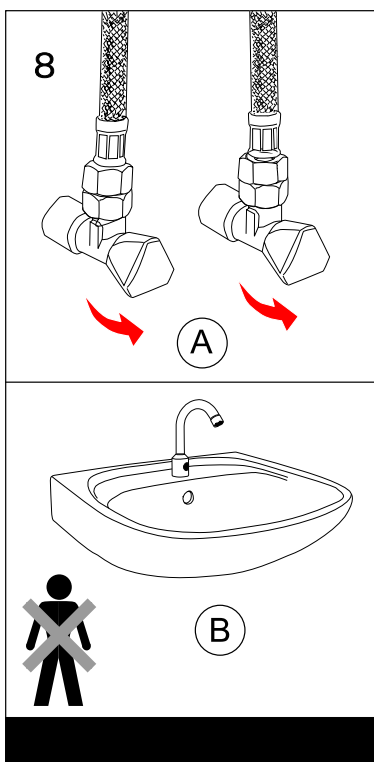

Specifikace dodávky, Špecifikácia dodávky

SLU 08, Obj. č. 03080

SLU 08D, Obj. č. 13081

Instalace, Inštalácia

Servis

- vzhľadom k možnosti zanesení ventilu nečistotami z vody je doporučeno provést 1x ročně kontrolu sítka elektromagnetického ventilu, dotažení šroubových spojů a dosadacích ploch konektorů
- veškeré nerezové díly je možné čistit pouze vodou, mýdlem a měkkým hadrem, v žádném případě není možné použít agresivní a abrazivní čisticí prostředky
- po vybalení výrobku je nutné s obalem postupovat podle zákona o obalech
- výrobce ujišťuje, že na výrobek je vydáno prohlášení o shodě v souladu se zákonem č. 22/1997 Sb.