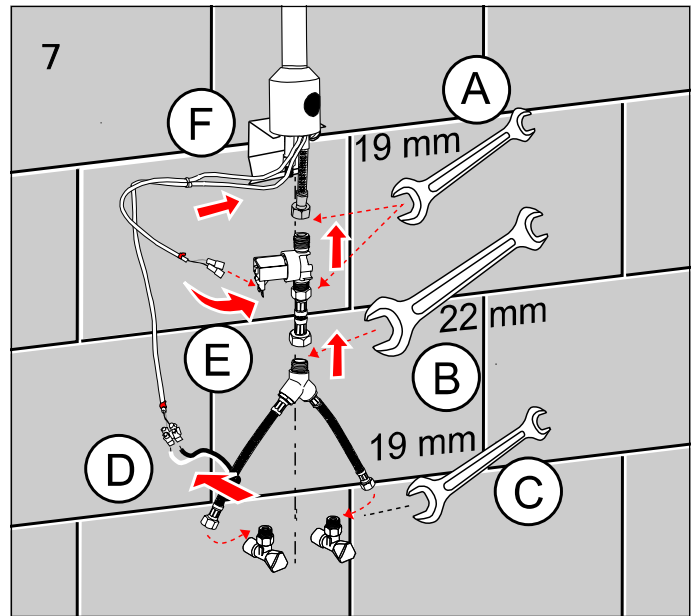

Specifikace dodávky, Špecifikácia dodávky

SLU 08, Obj. č. 03080

SLU 08D, Obj. č. 13081

Instalace, Inštalácia

Servis

- vzhľadom k možnosti zanesení ventilu nečistotami z vody je doporučeno provést 1x ročně kontrolu sítka elektromagnetického ventilu, dotažení šroubových spojů a dosadacích ploch konektorů
- veškeré nerezové díly je možné čistit pouze vodou, mýdlem a měkkým hadrem, v žádném případě není možné použít agresivní a abrazivní čisticí prostředky
- po vybalení výrobku je nutné s obalem postupovat podle zákona o obalech
- výrobce ujišťuje, že na výrobek je vydáno prohlášení o shodě v souladu se zákonem č. 22/1997 Sb.

Servis

- vzhľadom k možnosti zanesenia ventilu nečistotami z vody sa doporučuje previesť 1x ročne kontrolu sítka elektromagnetického ventilu, dotiahnutia skrutkových spojov a dosadacích plôch konektorov
- všetky nerezové diely je možné čistiť iba vodou, mydlom a jemnou handričkou, v žiadnom prípade nie je možné použiť agresívne a abrazívne čistiace prostriedky
- po vybalení výrobku je potrebné s obalom postupovať podľa zákona o obaloch
- výrobca garantuje, že na výrobok je vydávané prehlásenie o shode v súlade so zákonom č. 22/1997 Sb.