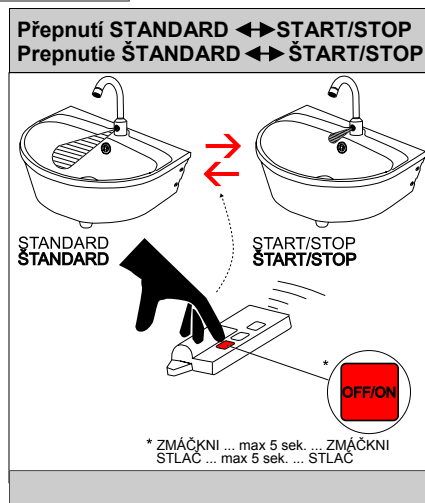

Automatická umyvadlová baterie SLU 08, SLU 08D Automatická umývadlová batéria SLU 08, SLU 08D

Doporučené příslušenství

SLZ 01Y	Napájecí zdroj 24V ss pro napájení max. 2 ks umyvadlových baterií
SLZ 01Z	Napájecí zdroj 24 V ss pro napájení max. 4 ks umyvadlových baterií
SLZ 03	Spínaný napájecí zdroj 24 V ss pro napájení max. 8 ks umyvadlových baterií
SLD 03	Univerzální dálkové ovládání

Doporučené príslušenstvo

SLZ 01Y	Napájací zdroj 24V ss pre napájanie max. 2 ks umývadlových batérií
SLZ 01Z	Napájací zdroj 24 V ss pre napájanie max. 4 ks umývadlových batérií
SLZ 03	Spínaný napájací zdroj 24 V ss pre napájanie max. 8 ks umývadlových batérií
SLD 03	Univerzálne diaľkové ovládanie

Specifikace dodávky, Špecifikácia dodávky

SLU 08, Obj. č. 03080

SLU 08D, Obj. č. 13081

Instalace, Inštalácia

Servis

- vzhľadom k možnosti zanesení ventilu nečistotami z vody je doporučeno provést 1x ročně kontrolu sítka elektromagnetického ventilu, dotažení šroubových spojů a dosadacích ploch konektorů
- veškeré nerezové díly je možné čistit pouze vodou, mýdlem a měkkým hadrem, v žádném případě není možné použít agresivní a abrazivní čisticí prostředky
- po vybalení výrobku je nutné s obalem postupovat podle zákona o obalech
- výrobce ujišťuje, že na výrobek je vydáno prohlášení o shodě v souladu se zákonem č. 22/1997 Sb.