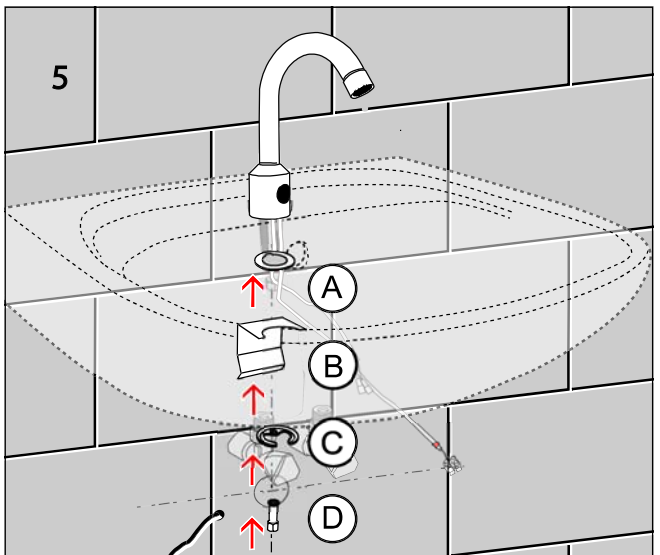

Doporučené príslušenstvo

SLZ 01Y	Napájací zdroj 24V ss pre napájanie max. 2 ks umývadlových batérií
SLZ 01Z	Napájací zdroj 24 V ss pre napájanie max. 4 ks umývadlových batérií
SLZ 03	Spínaný napájací zdroj 24 V ss pre napájanie max. 8 ks umývadlových batérií
SLD 03	Univerzálne diaľkové ovládanie

Specifikace dodávky, Špecifikácia dodávky

SLU 08, Obj. č. 03080

SLU 08D, Obj. č. 13081

Instalace, Inštalácia

Servis

- vzhľadom k možnosti zanesení ventilu nečistotami z vody je doporučeno provést 1x ročně kontrolu sítka elektromagnetického ventilu, dotažení šroubových spojů a dosadacích ploch konektorů
- veškeré nerezové díly je možné čistit pouze vodou, mýdlem a měkkým hadrem, v žádném případě není možné použít agresivní a abrazivní čisticí prostředky
- po vybalení výrobku je nutné s obalem postupovat podle zákona o obalech
- výrobce ujišťuje, že na výrobek je vydáno prohlášení o shodě v souladu se zákonem č. 22/1997 Sb.