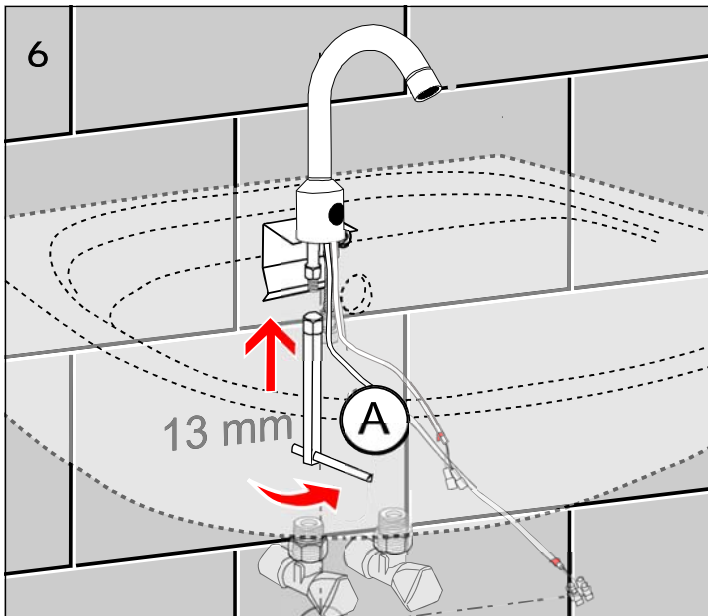

Specifikace dodávky, Špecifikácia dodávky

SLU 08, Obj. č. 03080

SLU 08D, Obj. č. 13081

Instalace, Inštalácia

Servis

- vzhľadom k možnosti zanesení ventilu nečistotami z vody je doporučeno provést 1x ročně kontrolu sítka elektromagnetického ventilu, dotažení šroubových spojů a dosadacích ploch konektorů
- veškeré nerezové díly je možné čistit pouze vodou, mýdlem a měkkým hadrem, v žádném případě není možné použít agresivní a abrazivní čisticí prostředky
- po vybalení výrobku je nutné s obalem postupovat podle zákona o obalech
- výrobce ujišťuje, že na výrobek je vydáno prohlášení o shodě v souladu se zákonem č. 22/1997 Sb.