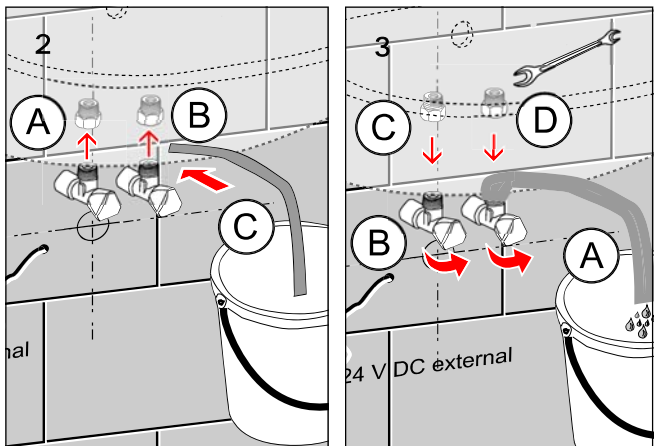

Doporučené príslušenstvo

SLZ 01Y	Napájací zdroj 24V ss pre napájanie max. 2 ks umývadlových batérií
SLZ 01Z	Napájací zdroj 24 V ss pre napájanie max. 4 ks umývadlových batérií
SLZ 03	Spínaný napájací zdroj 24 V ss pre napájanie max. 8 ks umývadlových batérií
SLD 03	Univerzálne diaľkové ovládanie

Specifikace dodávky, Špecifikácia dodávky

SLU 08, Obj. č. 03080

SLU 08D, Obj. č. 13081

Instalace, Inštalácia

Servis

- vzhľadom k možnosti zanesení ventilu nečistotami z vody je doporučeno provést 1x ročně kontrolu sítka elektromagnetického ventilu, dotažení šroubových spojů a dosadacích ploch konektorů
- veškeré nerezové díly je možné čistit pouze vodou, mýdlem a měkkým hadrem, v žádném případě není možné použít agresivní a abrazivní čisticí prostředky
- po vybalení výrobku je nutné s obalem postupovat podle zákona o obalech
- výrobce ujišťuje, že na výrobek je vydáno prohlášení o shodě v souladu se zákonem č. 22/1997 Sb.