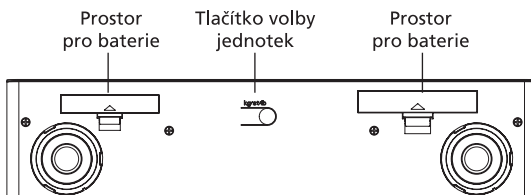

Baterie

Sejměte oba kryty prostoru pro uložení baterií umístěný na spodní straně váhy (viz obr.) a vložte čtyři dodávané 1,5V mikrotužkové baterie (AAA).

POUŽITÍ

Tato váha je vybavena patentovanou funkcí „Auto-on“. Před vážením není třeba na váhu poklepat ani ji nijak aktivovat k provoznímu režimu. Pokud si přejete zjistit svoji hmotnost, jednoduše nastupte na váhu, která vám okamžitě ukáže vaši aktuální hmotnost bez nutnosti čekání.