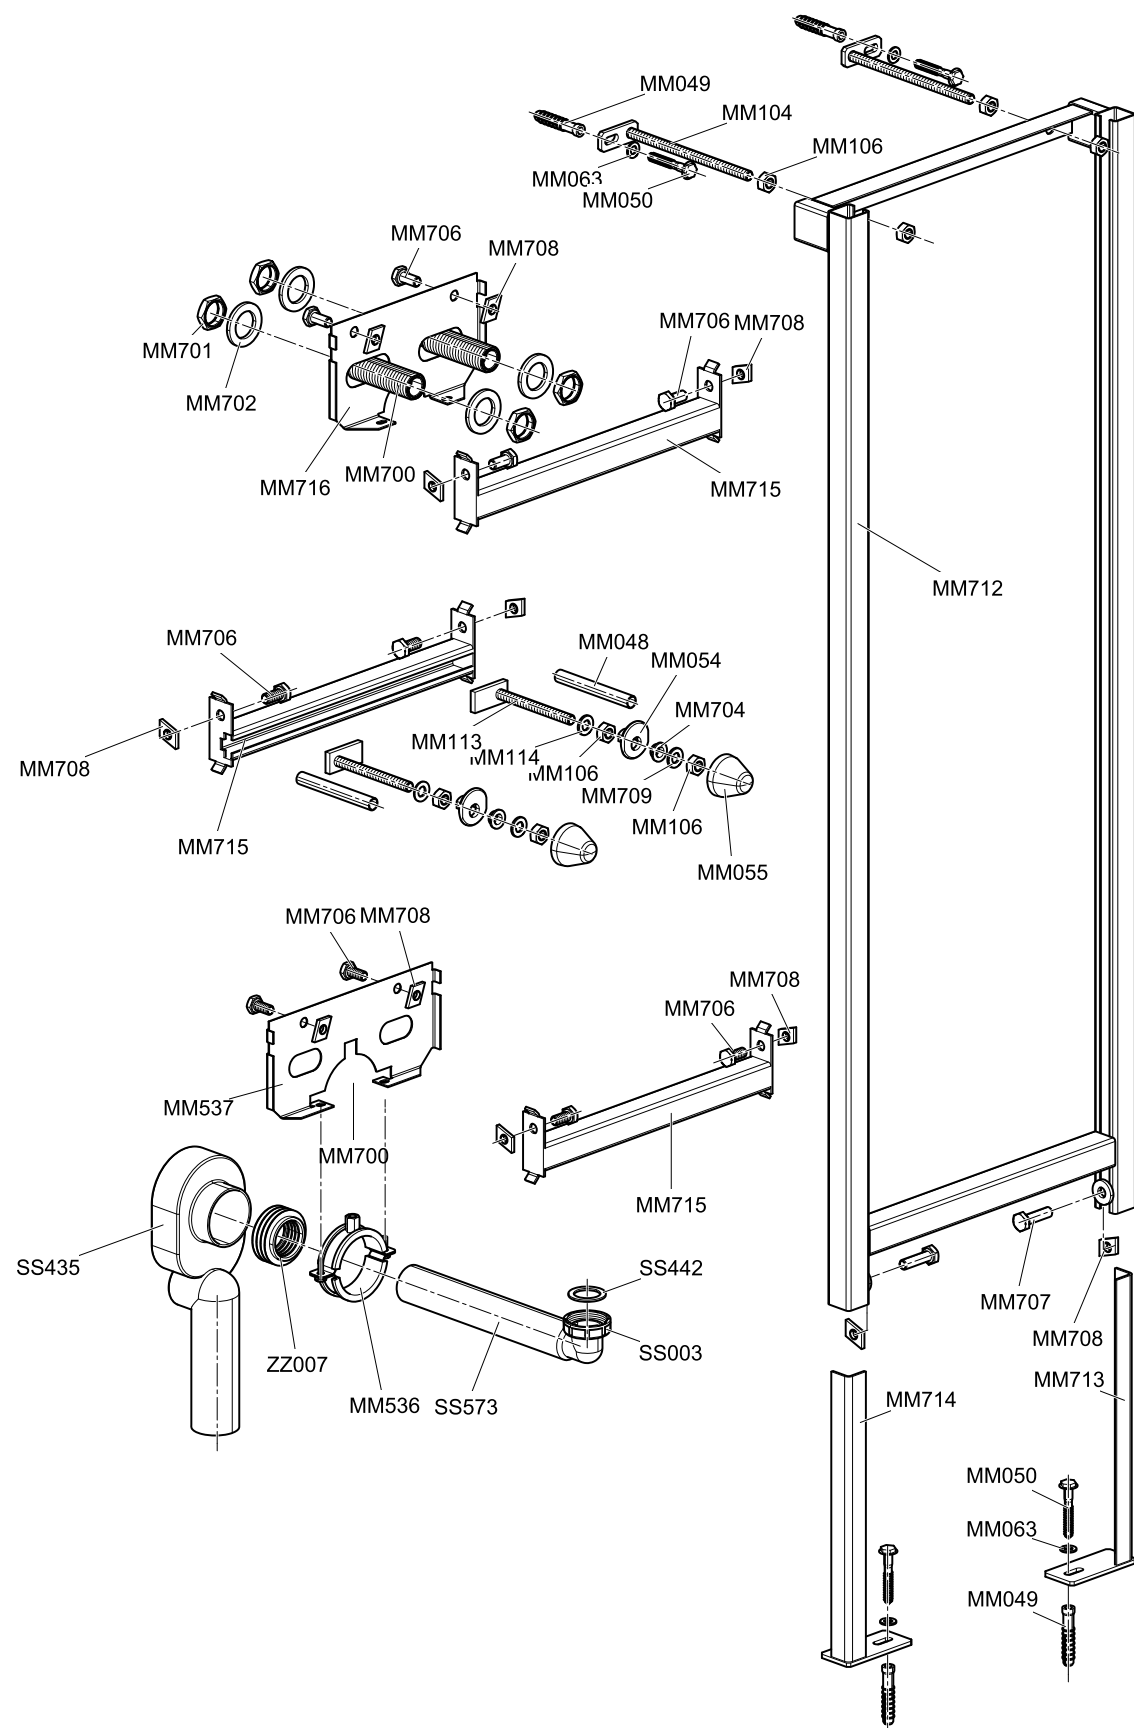

- CZ** Náhradní díly:
- SK** Náhradné diely:
- RUS** Запасные части:
- GB** Spare parts:
- D** Ersatzteilen:
- HU** Pótalkatrész:
- RO** Piese de schimb:
- PL** Części zamiennie:
- BG** Резервни части:
- LT** Atskiros dalys:
- LV** Rezerves daļas:
- SL** Nadomestni deli:

## Montážní rám pro umyvadlo - Návod k montáži

- SK** Montážny rám pre umývadlo - Návod k montáži
- RUS** Рама для умывальника - Инструкция по монтажу
- GB** Wash-basin installation frame - Mounting instructions
- D** Waschtisch-Element - Montageanleitung
- HU** Szerelő keret mosdóhoz - Szerelési útmutató
- RO** Cadru lavoar - Instrucțiuni de montaj
- PL** Stelaż do umywalki - Instrukcja montażowa
- BG** Рамка за умивальник - Монтажна инструкция
- LT** Potinkinis rėmas praustuvui - Montavimo instrukcija
- LV** Rāmis pārķš keramiskās izlietnes - Montāžas instrukcijas
- SL** Podometni nosilec za umivalnik - Navodila za montažo