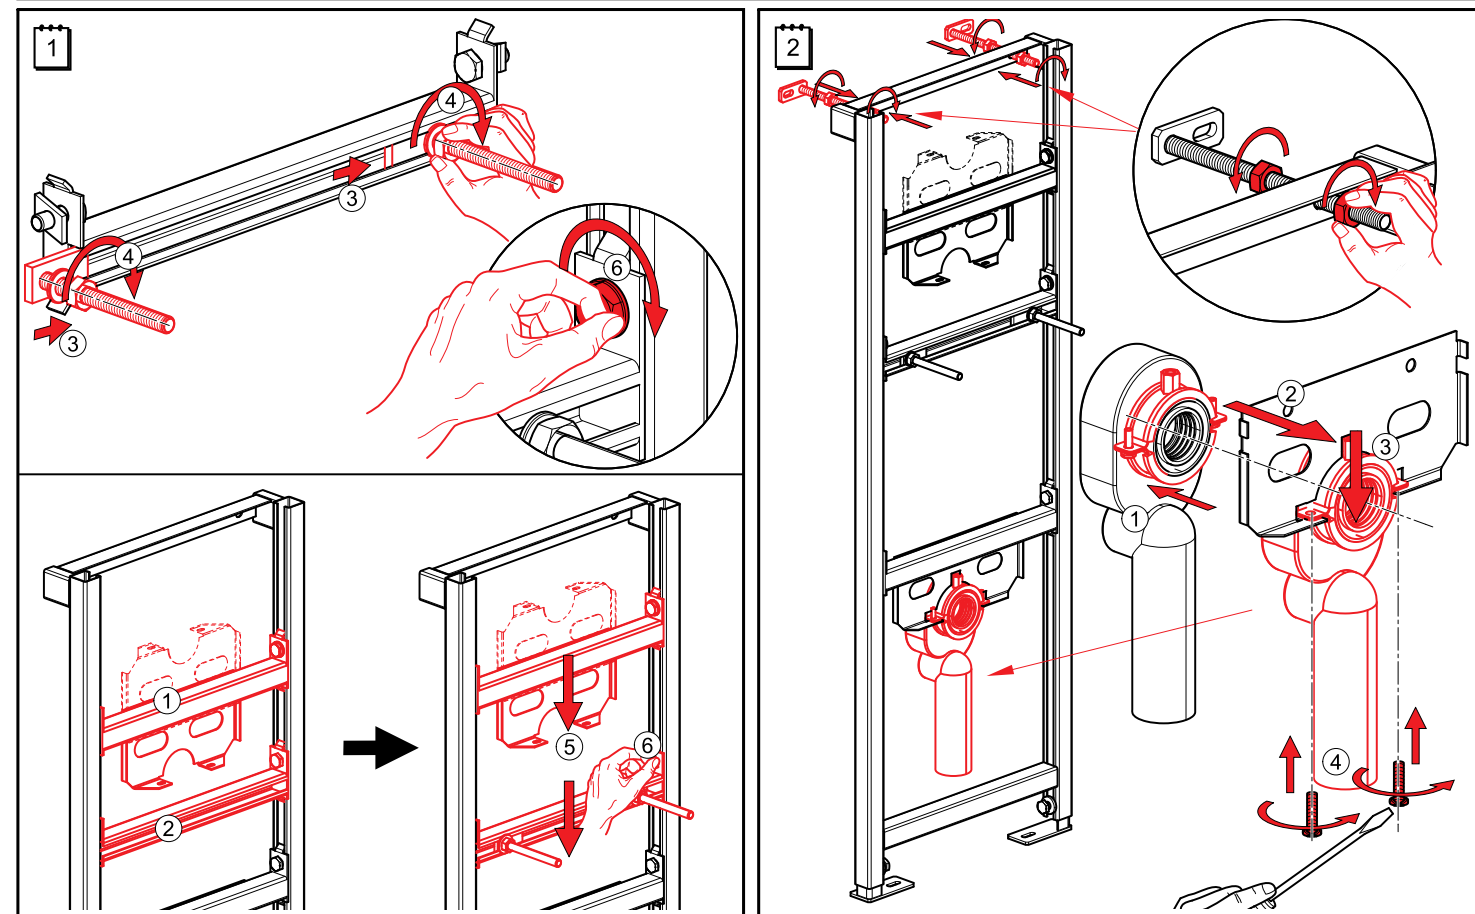

A104A VS

- **CZ** Výrobce:
- **SK** Výrobca:
- **RUS** Производитель:
- **GB** Producer:
- **D** Produzent:
- **HU** Gyártó:
- **RO** Producătorul:
- **PL** Producent:
- **BG** Производител:
- **LT** Gamintojas:
- **LV** Ražotājs:
- **SL** Proizvajalec:

Alca plast, s. r. o., Bratislavská 2846, 690 02 Břeclav, Česká republika
Tel.: +420 519 326 499, +420 519 323 456 – prodej ČR
Tel.: +420 519 361 641 – export, Fax: +420 519 330 621
e-mail: alcaplast@alcaplast.cz, www.alcaplast.cz