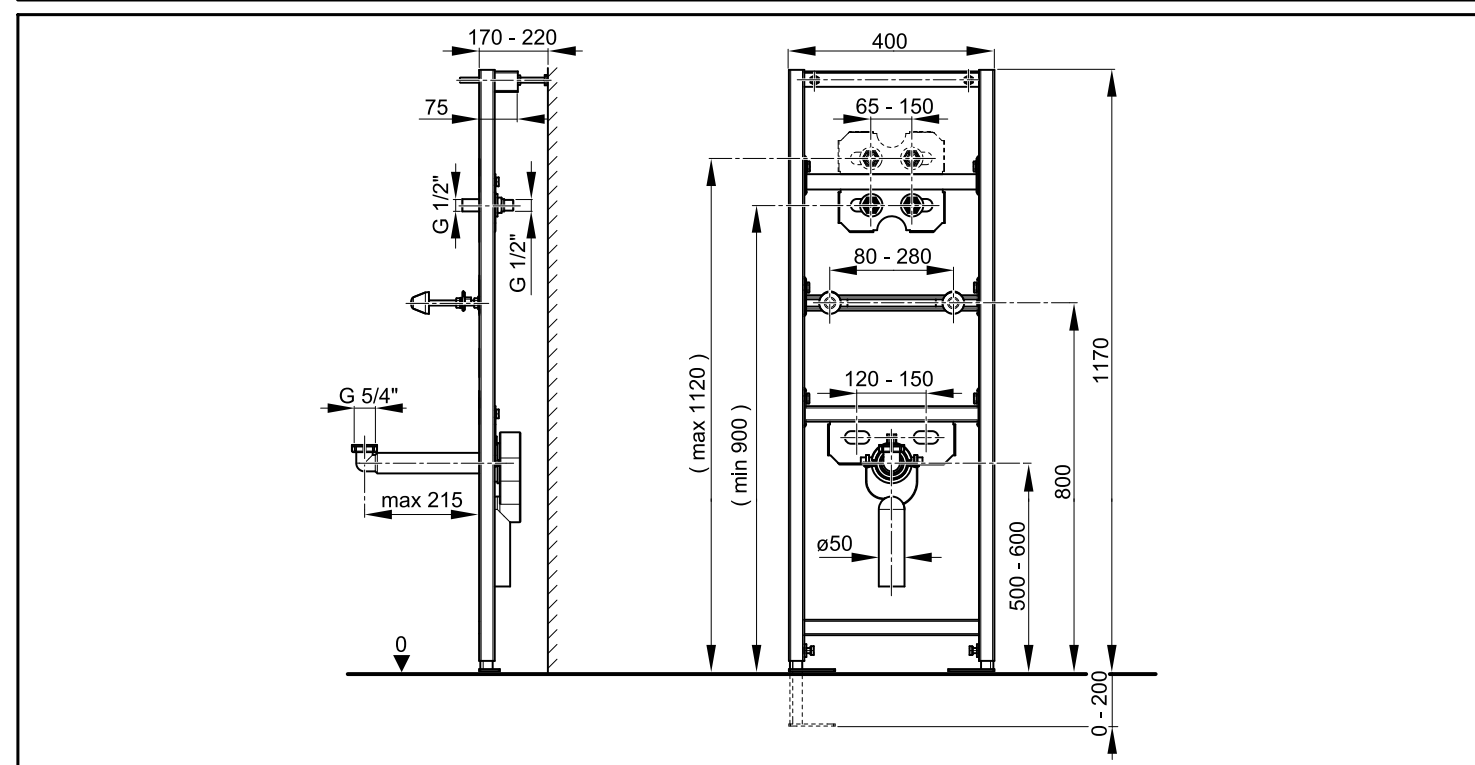

A104A VS

- **CZ** Výrobce:
- **SK** Výrobca:
- **RUS** Производитель:
- **GB** Producer:
- **D** Produzent:
- **HU** Gyártó:
- **RO** Producătorul:
- **PL** Producent:
- **BG** Производител:
- **LT** Gamintojas:
- **LV** Ražotājs:
- **SL** Proizvajalec:

Alca plast, s. r. o., Bratislavská 2846, 690 02 Břeclav, Česká republika
Tel.: +420 519 326 499, +420 519 323 456 – prodej ČR
Tel.: +420 519 361 641 – export, Fax: +420 519 330 621
e-mail: alcaplast@alcaplast.cz, www.alcaplast.cz