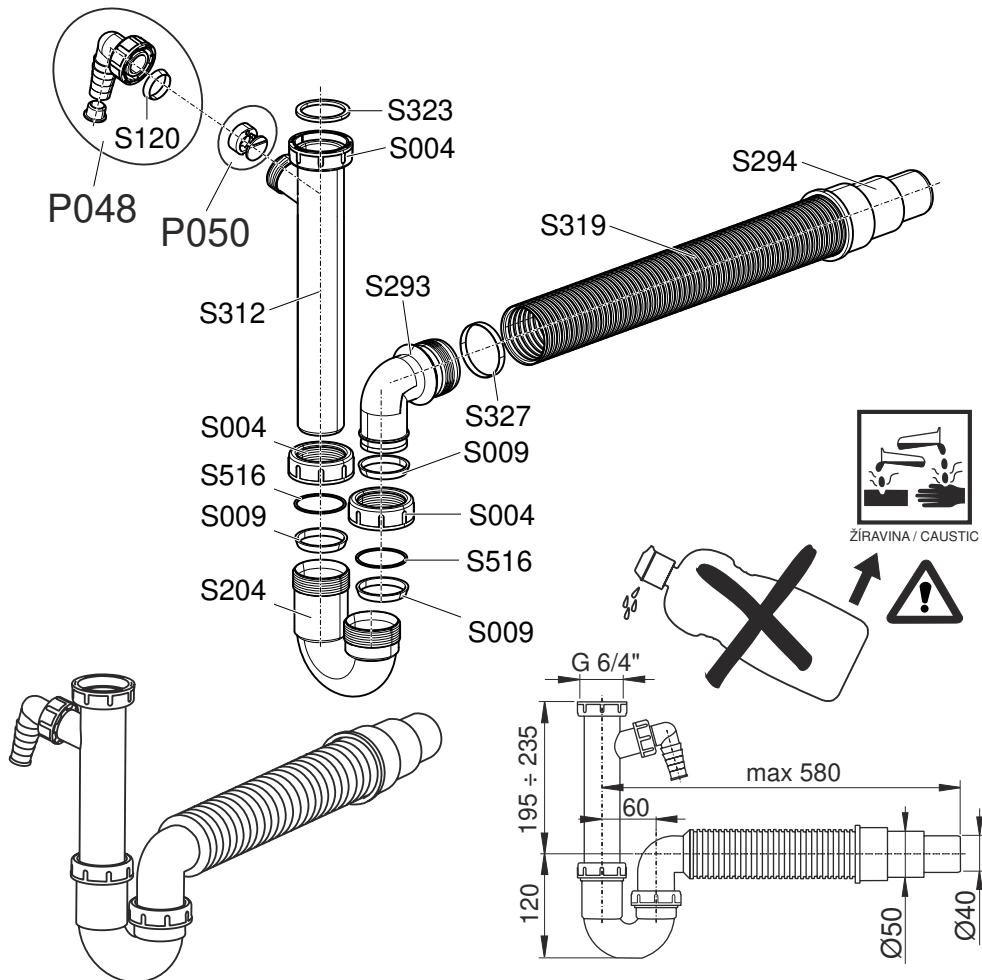

ⒸZ Sifon trubkový s převlečnou maticí 6/4", přípojkou a flexi hadicí

ⒸSK Sifón trubkový s prevlečnou maticou 6/4", prípojkou a flexi hadicou

ⒸRUS Сифон трубчатый с накладной гайкой 6/4", подводкой и гофрой

ⒸGB Pipe trap 6/4", connector and flexi hose

ⒸD Röhrengeruchverschluss mit Geräteanschluss, flexiblem Abgang und Überwurfmutter 6/4"

ⒸHU Csőszifon 6/4" menettel, csatlakozóval, flexi csővel

ⒸRO Sifon lavoar simplu + 1 legatura masiauf de salpat + evacuare flexibila

ⒸPL Póisyfon zlewozmywaka rurowy z nakrętką 6/4", z przyłączem i elastyczną rurą

ⒸLT Vamzdelinis sifonas plautuvei su dekoratyviniu uždengimu 6/4" ir lanksčia žarna

A83 Ø50/40

ⒸZ Výrobce: ⒸRO Producătorul:
 ⒸSK Výrobca: ⒸPL Producent:
 ⒸRUS Производитель: ⒸLT Gamintojas:
 ⒸGB Producer:
 ⒸD Produzent:
 ⒸHU Gyártó: