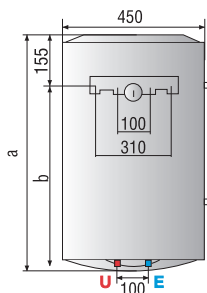

E Vstup studené vody G 1/2"