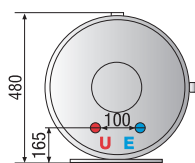

E Vstup studené vody G 1/2"