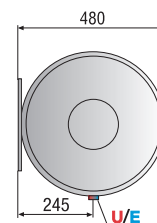

		PRO ECO					
		50 V	80 V	100 V	120 V	80 H 1,8K	100 H 1,8K
a mm		550	758	913	1080	758	913
b mm		398	603	758	925	-	-
c mm		-	-	-	-	174	177
d mm		-	-	-	-	335	487

PRO ECO 50 V 2K

PRO ECO 80 V 2K

PRO ECO 100 V 2K

3200396

3200397

V svislé provedení

H ležaté provedení

E Vstup studené vody G 1/2"

U Výstup teplé vody G 1/2"

Ariston Thermo CZ s.r.o.

Krkonošská 5, 120 00 Praha 2-Vinohrady, tel.: 222 713 455, fax: 222 725 711
e-mail: ariston.cz@aristonthermo.com, www.aristonthermo.cz, www.aristonheating.cz