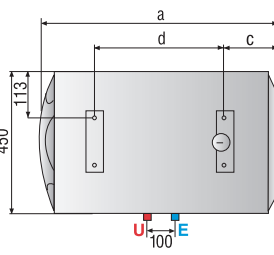

3200396

3200397

V svislé provedení

H ležaté provedení

E Vstup studené vody G 1/2"

U Výstup teplé vody G 1/2"

Ariston Thermo CZ s.r.o.

Krkonošská 5, 120 00 Praha 2-Vinohrady, tel.: 222 713 455, fax: 222 725 711
e-mail: ariston.cz@aristonthermo.com, www.aristonthermo.cz, www.aristonheating.cz