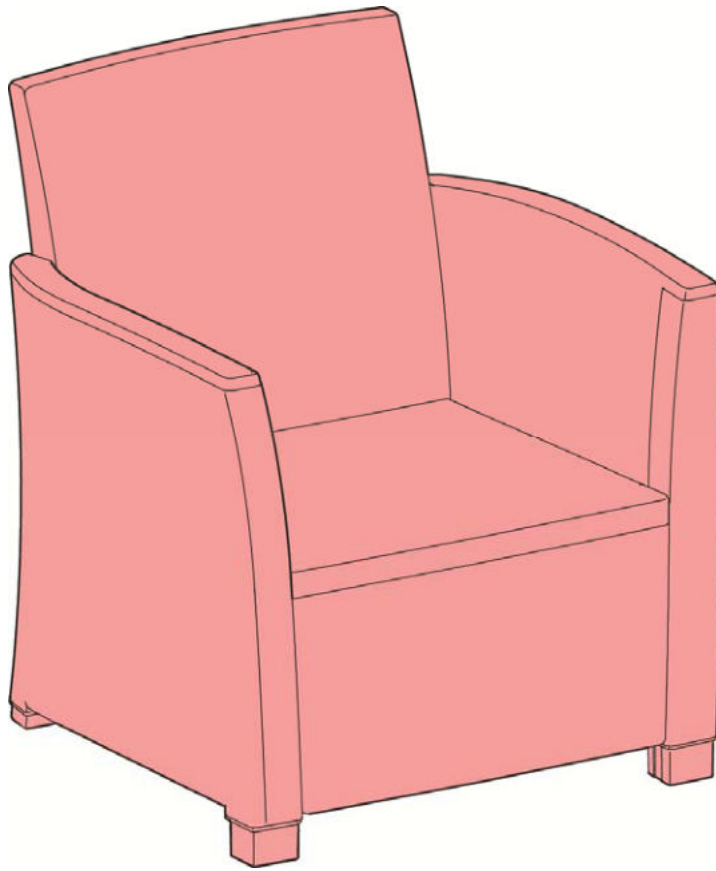

WICKER CHAIR

"CORONA CHAIR" V0.0 / 561547 / 442095

ALLIBERT 

Ericssonstraat 17 | 5121 MK Rijen | The Netherlands | WWW.ALLIBERT-OUTDOOR.COM

NEN 581

CBC (1x)

CB (1x)

CF (1x)

6

7

8

9

10

11

12

www.youtube.com/allibertoutdoor