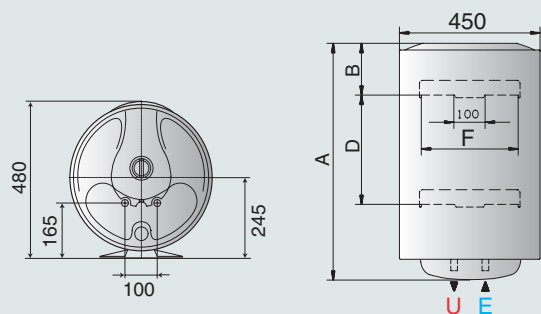

ROZMĚRY

a	mm	1108	1338
b	mm	166	164
c	mm	-	944
d	mm	310	310

OBJEDNACÍ KÓD

3700417

3700418

ErP třída

Deklarovaný zátěžový profil

D

L

E

L

LEGENDA

E Vstup studené vody G 1/2"

U Výstup teplé vody G 1/2"