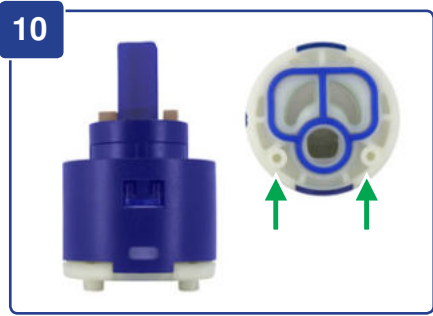

HD
Art.-No. 118 788
ND
Art.-No. 116 646