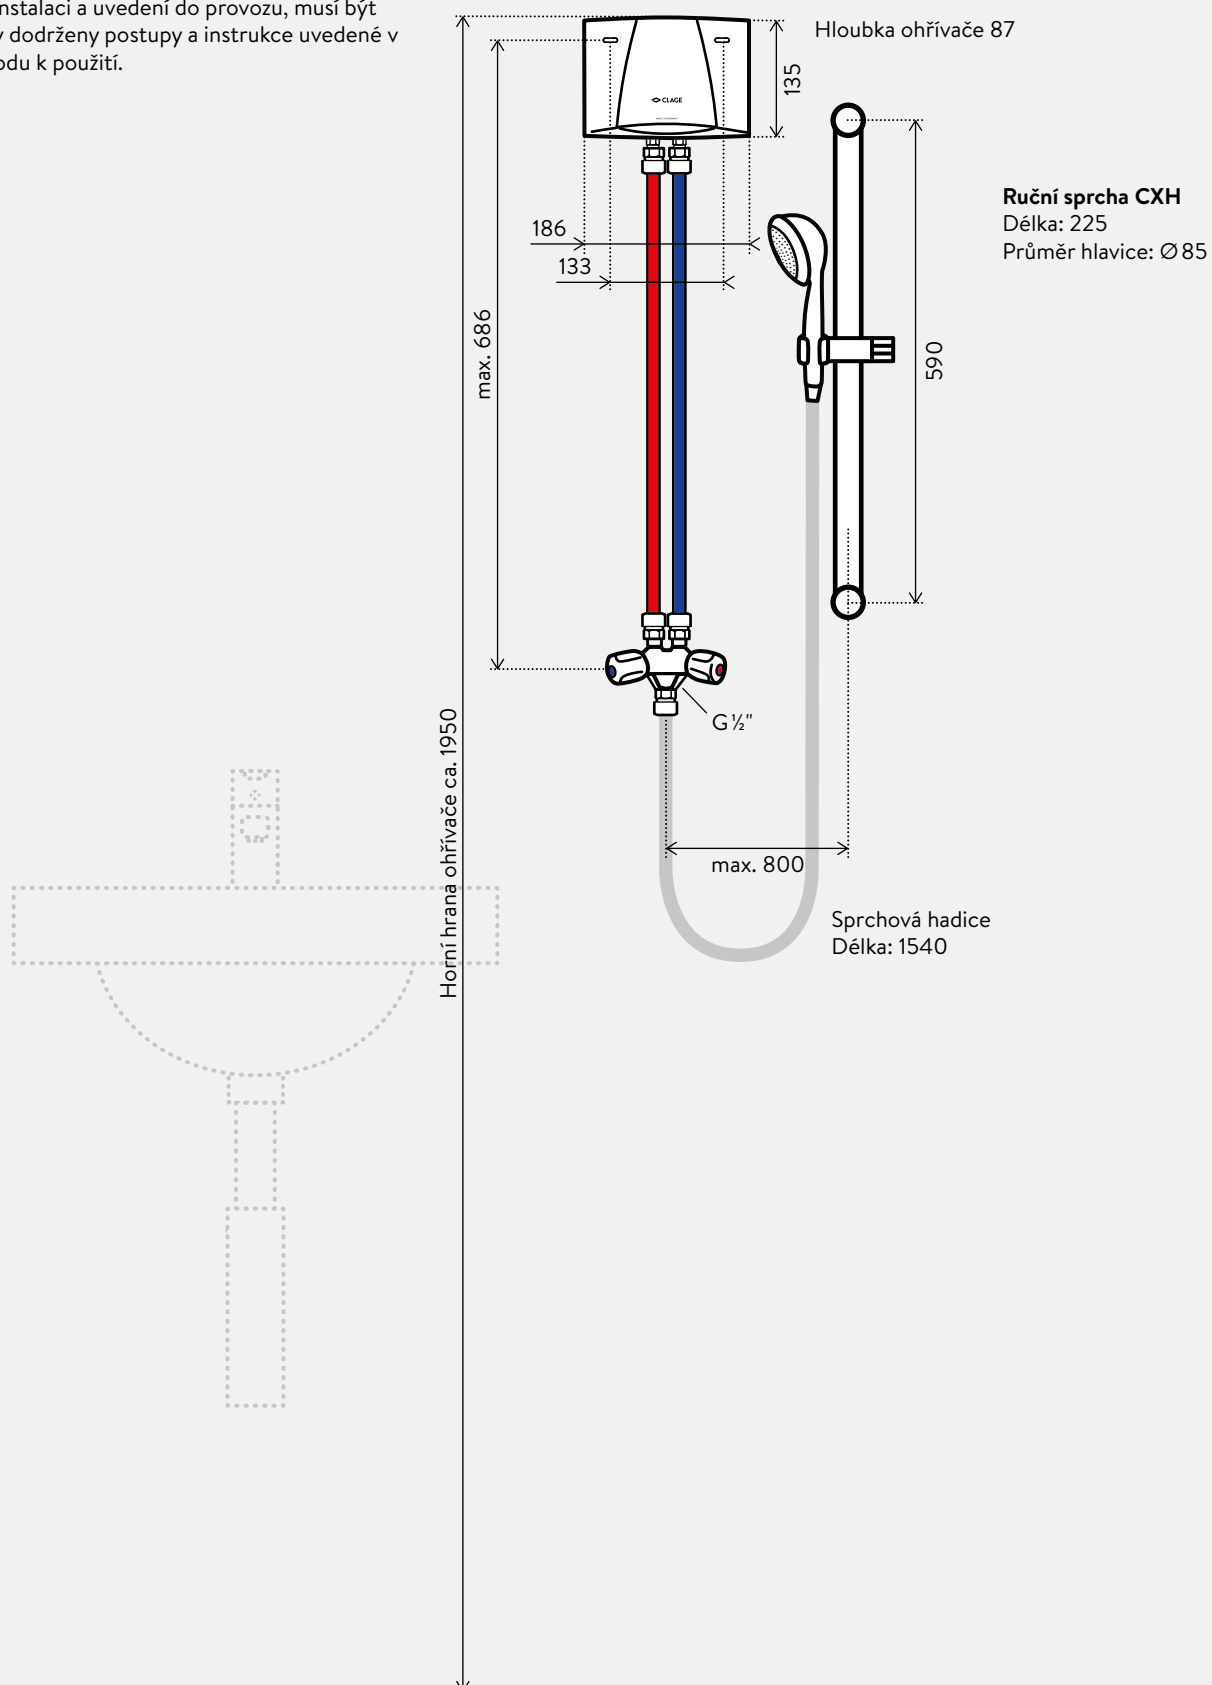

Armatury pro beztlakové průtokové ohřívače vody

Dotazy k instalaci: 596 550 207

Instalace se sprchovou armaturou **BGS** a ruční sprchou **CXH**

Při instalaci a uvedení do provozu, musí být vždy dodrženy postupy a instrukce uvedené v návodu k použití.

Rozměry v mm