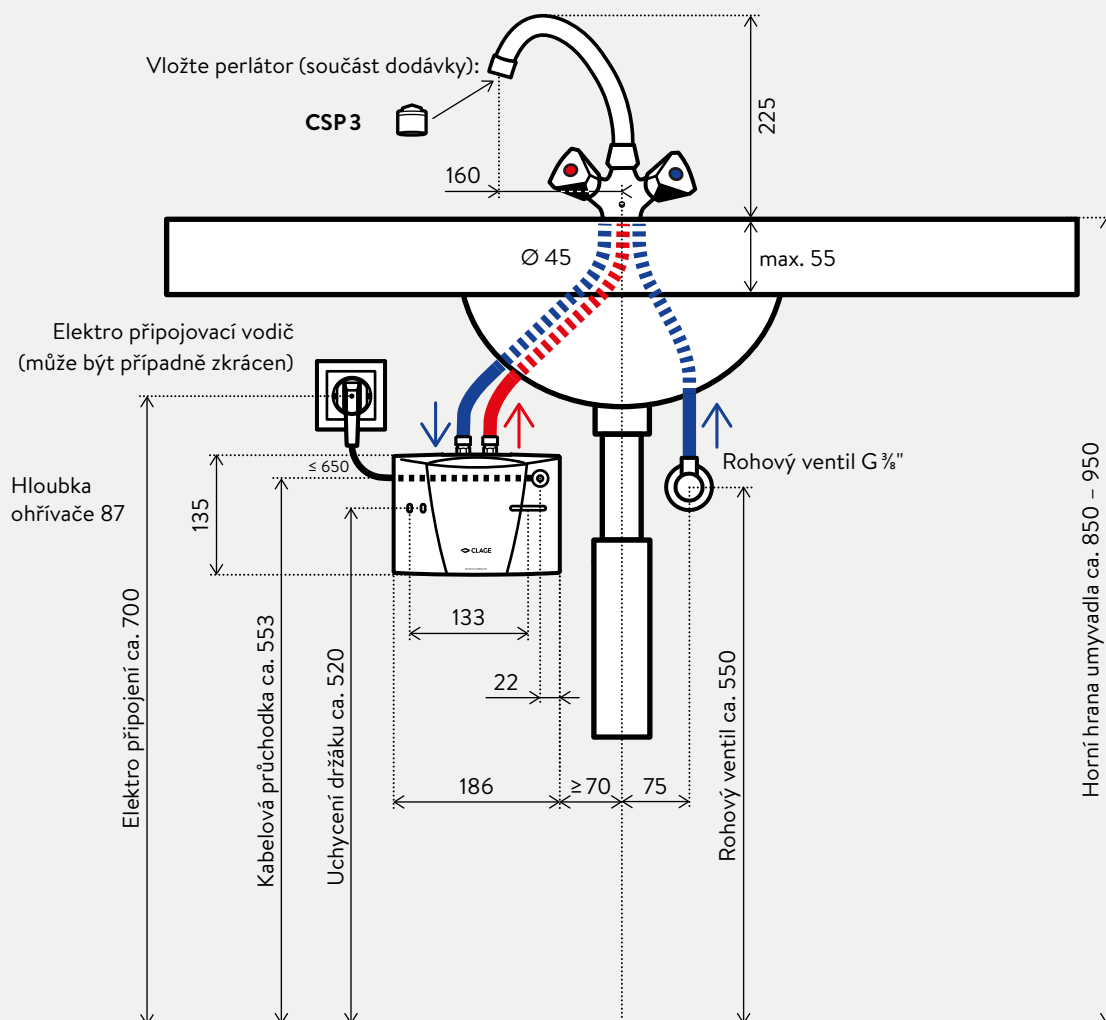

Armatury pro beztlakové průtokové ohřívače vody

Dotazy k instalaci: 596 550 207

Instalace s beztlakovou Armaturou **SNM**

Rozměry v mm

Při instalaci a uvedení do provozu, musí být vždy dodrženy postupy a instrukce uvedené v návodu k použití.

Armatury pro beztlakové průtokové ohřívače vody

Dotazy k instalaci: 596 550 207

Příklad instalace se stěnovou kohoutkovou beztlakovou baterií **SNM** pro použití k úklidové výlevce.

Od spodního okraje otočného raménka k výlevce, potřebujete asi 30 cm prostoru pro nádobu o objemu 10 litrů.