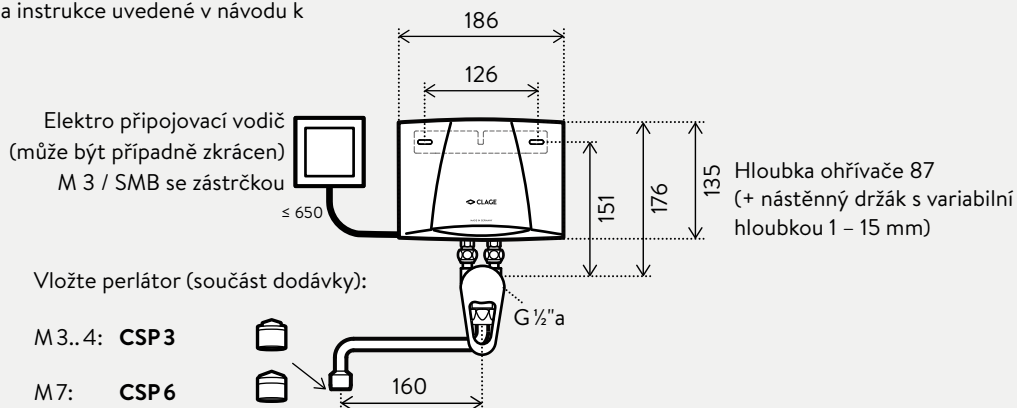

Armatury pro beztlakové průtokové ohřívače vody

Dotazy k instalaci: 596 550 207

Instalace s beztlakovou Armaturou **SME**

Rozměry v mm

Při instalaci a uvedení do provozu, musí být vždy dodrženy postupy a instrukce uvedené v návodu k použití.