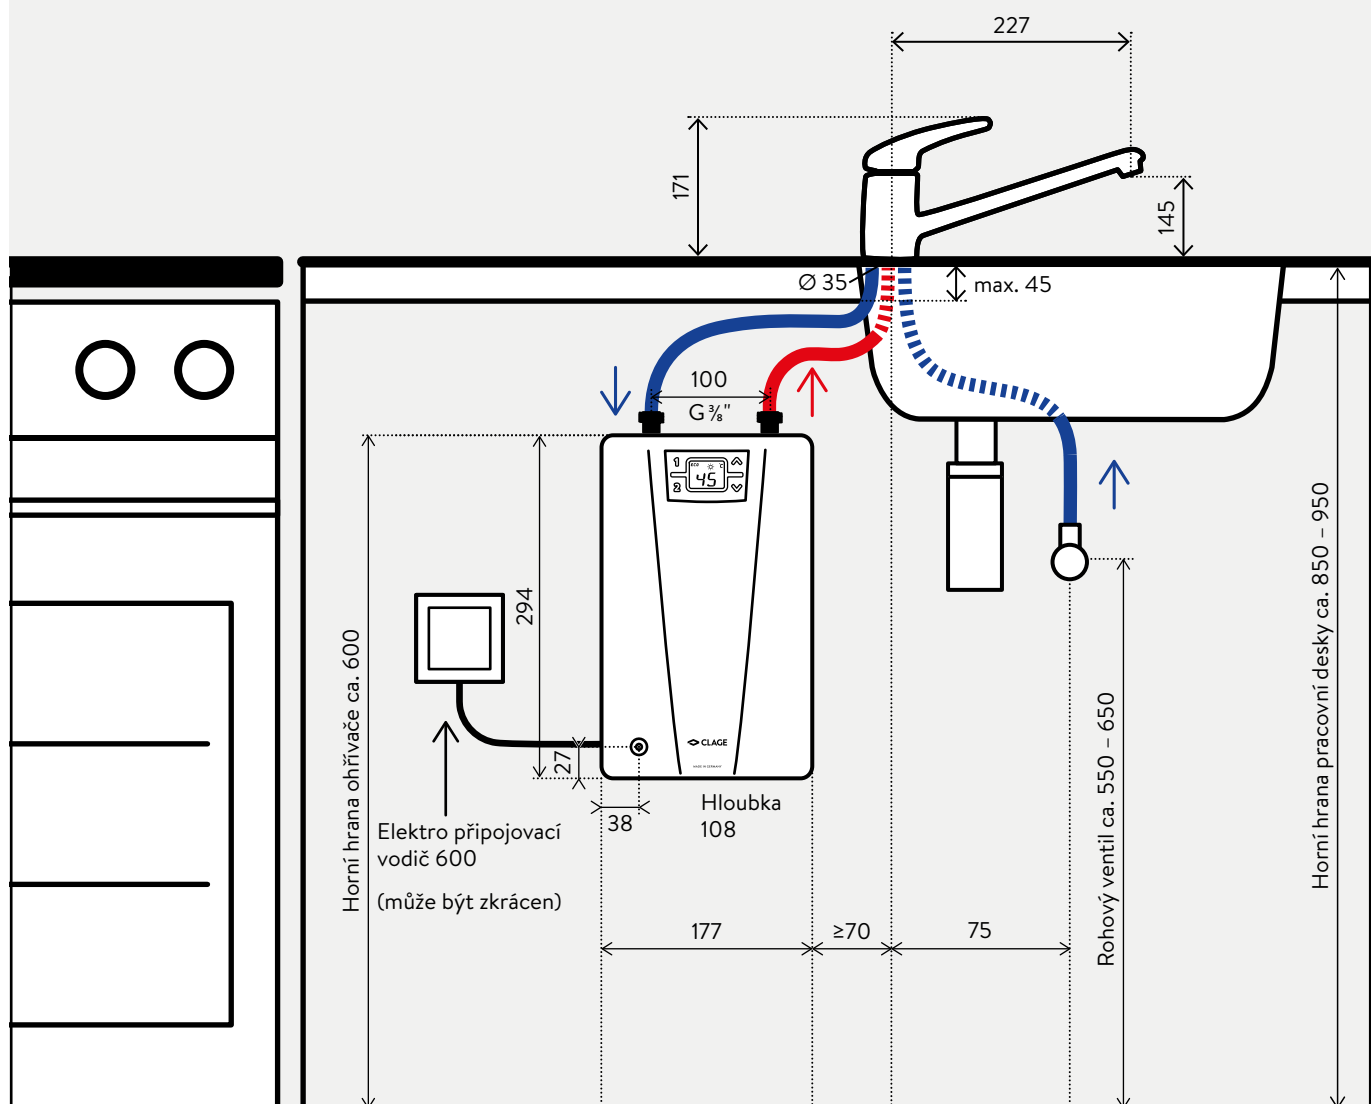

Armatury pro beztlakové průtokové ohřívače vody

Dotazy k instalaci: 596 550 207

Instalace s beztlakovou Armaturou **EKM**

Rozměry v mm

Při instalaci a uvedení do provozu, musí být vždy dodrženy postupy a instrukce uvedené v návodu k použití.