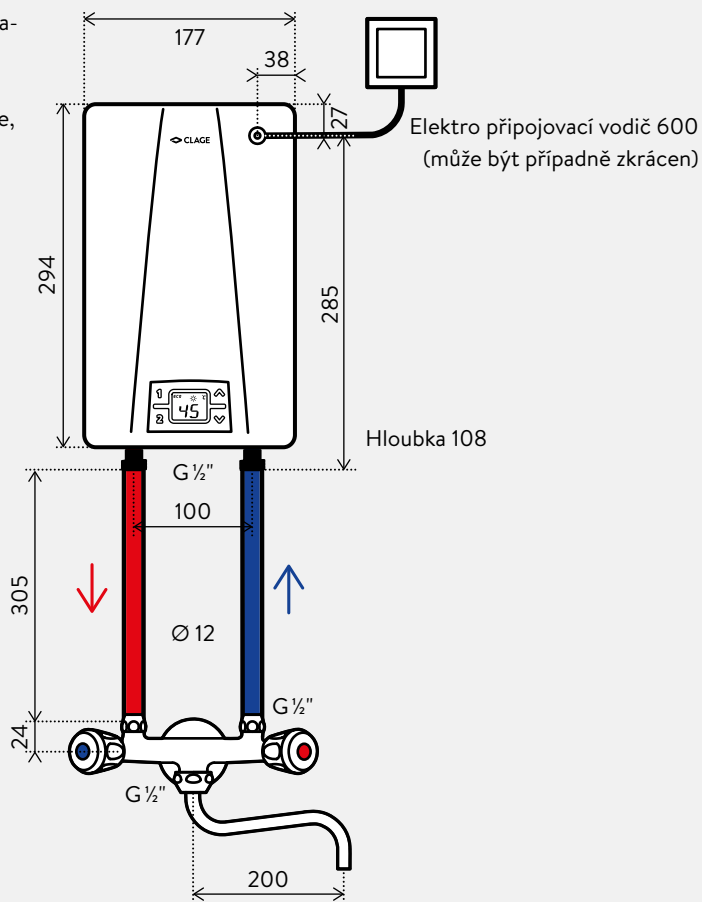

Armatury pro beztlakové průtokové ohřívače vody

Dotazy k instalaci: 596 550 207

Příklad instalace se stěnovou kohoutkovou beztlakovou baterií **SNM** pro použití k úklidové výlevce.

Od spodního okraje otočného raménka k výlevce, potřebujete asi 30 cm prostoru pro nádobu o objemu 10 litrů.

Při instalaci a uvedení do provozu, musí být vždy dodrženy postupy a instrukce uvedené v návodu k použití.

Rozměry v mm