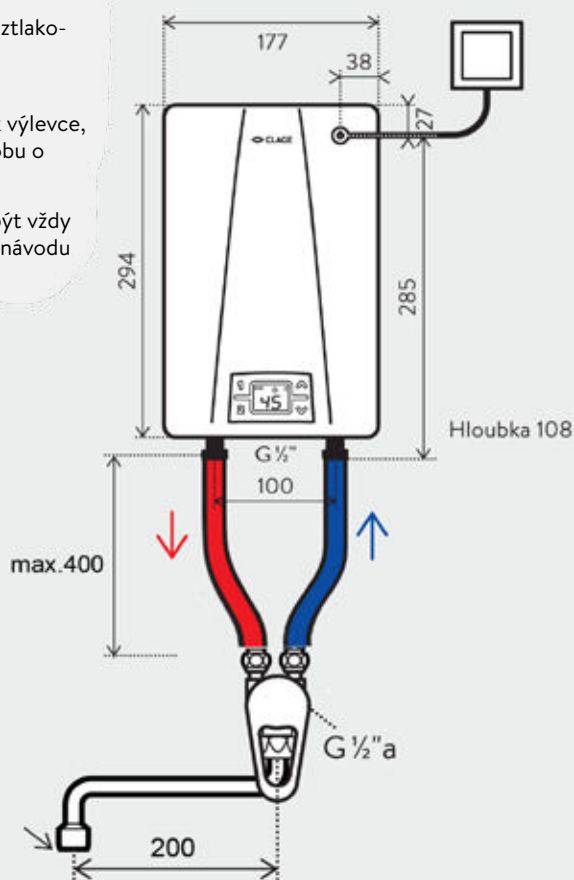

Armatury pro beztlakové průtokové ohřívače vody

Dotazy k instalaci: 596 550 207

Příklad instalace se stěnovou kohoutkovou beztlakovou baterií **SNM** pro použití k úklidové výlevce.

Od spodního okraje otočného raménka k výlevce, potřebujete asi 30 cm prostoru pro nádobu o objemu 10 litrů.

Při instalaci a uvedení do provozu, musí být vždy dodrženy postupy a instrukce uvedené v návodu k použití.

Rozměry v mm

Armatury pro beztlakové průtokové ohřívače vody

Dotazy k instalaci: 596 550 207

Příklad instalace se stěnovou pákovou beztlakovou baterií **SEO** pro použití k úklidové výlevce.

Od spodního okraje otočného raménka k výlevce, potřebujete asi 30 cm prostoru pro nádobu o objemu 10 litrů.

Při instalaci a uvedení do provozu, musí být vždy dodrženy postupy a instrukce uvedené v návodu k použití.

Rozměry v mm

Senzorová baterie AEB

Elektronicky řízená senzorová armatura pro umyvadlo s aktivací hygienického proplachu (provoz 6 V baterie). Boční páčka pro nastavení teploty vody. Ideální pro malé elektrické ohřívače.