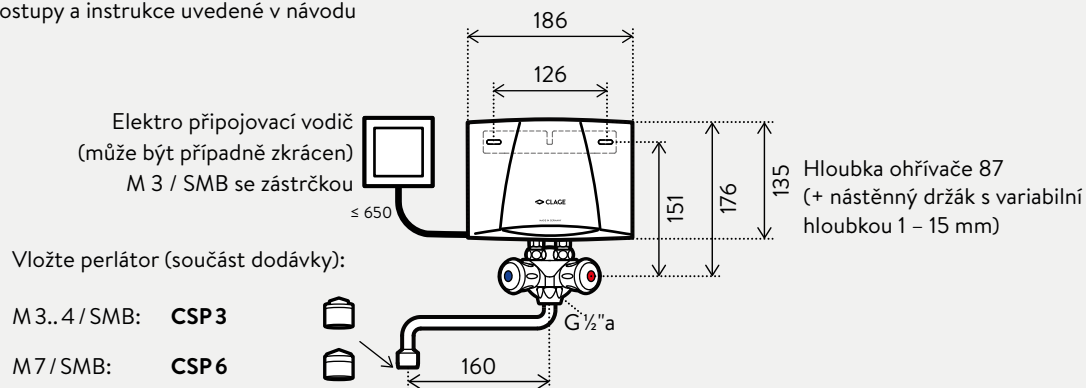

Armatury pro beztlakové průtokové ohřívače vody

Dotazy k instalaci: 596 550 207

Instalace s beztlakovou Armaturou **SMB**

Rozměry v mm

Při instalaci a uvedení do provozu, musí být vždy dodrženy postupy a instrukce uvedené v návodu k použití.