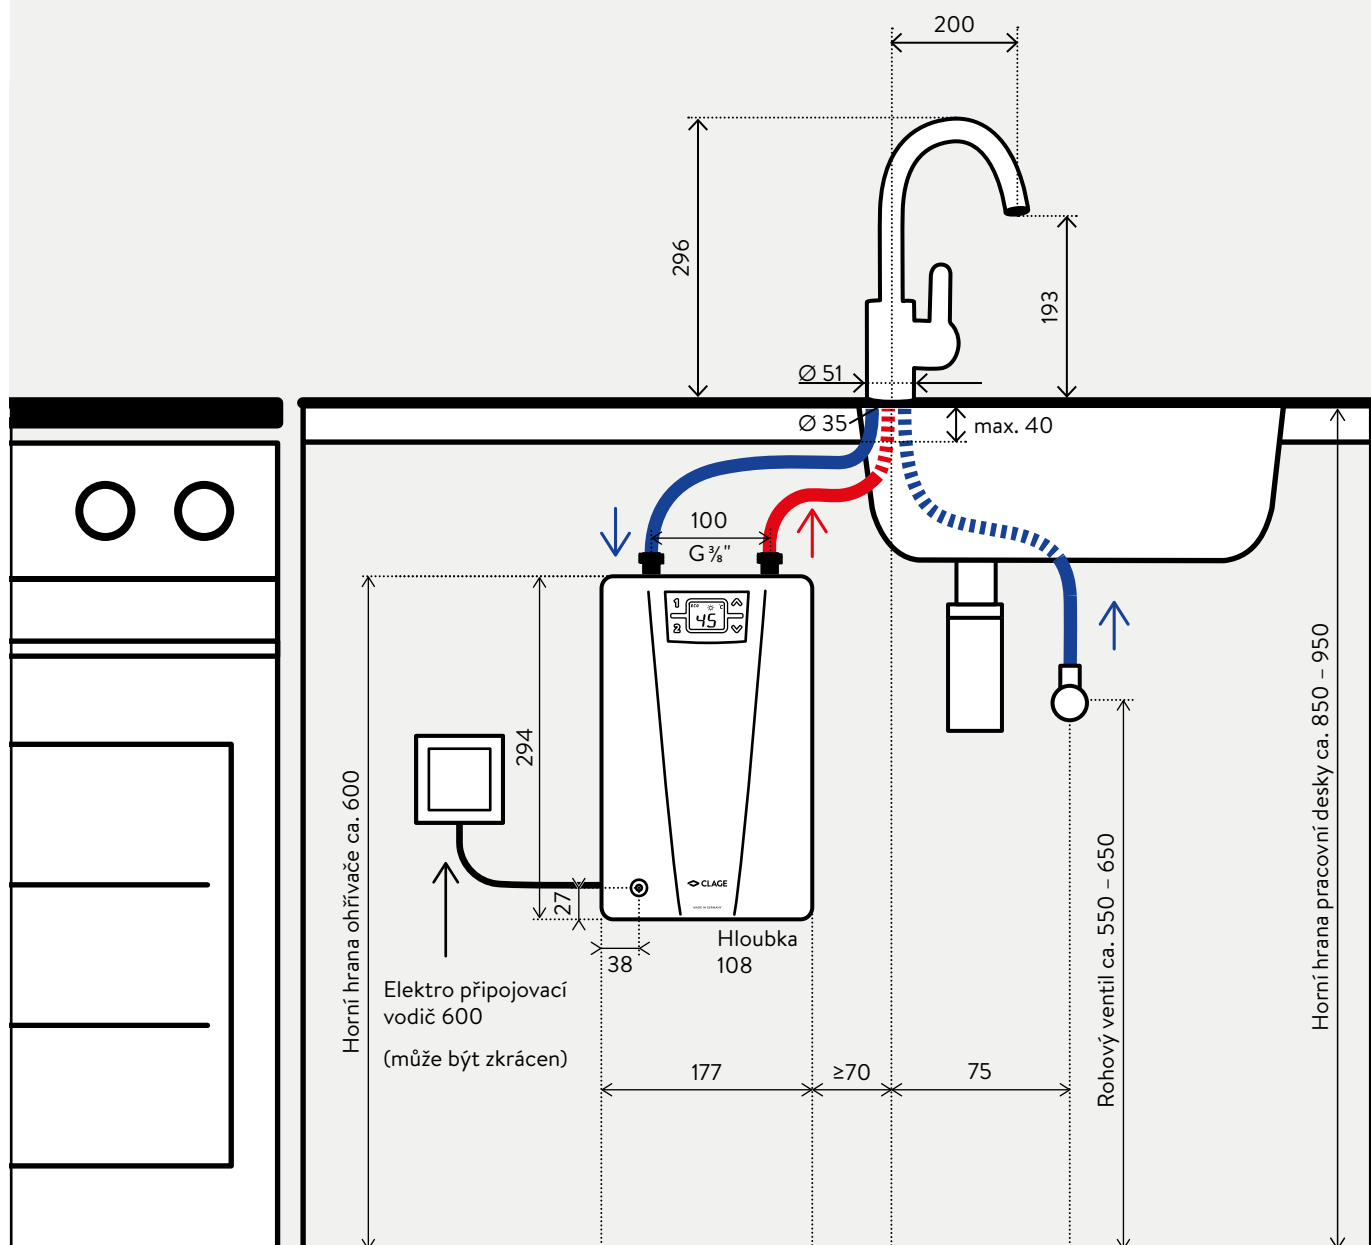

Rozměry v mm

Armatury pro beztlakové průtokové ohřívače vody

Dotazy k instalaci: 596 550 207

Instalace s beztlakovou Armaturou **EAK**

Rozměry v mm

Při instalaci a uvedení do provozu, musí být vždy dodrženy postupy a instrukce uvedené v návodu k použití.