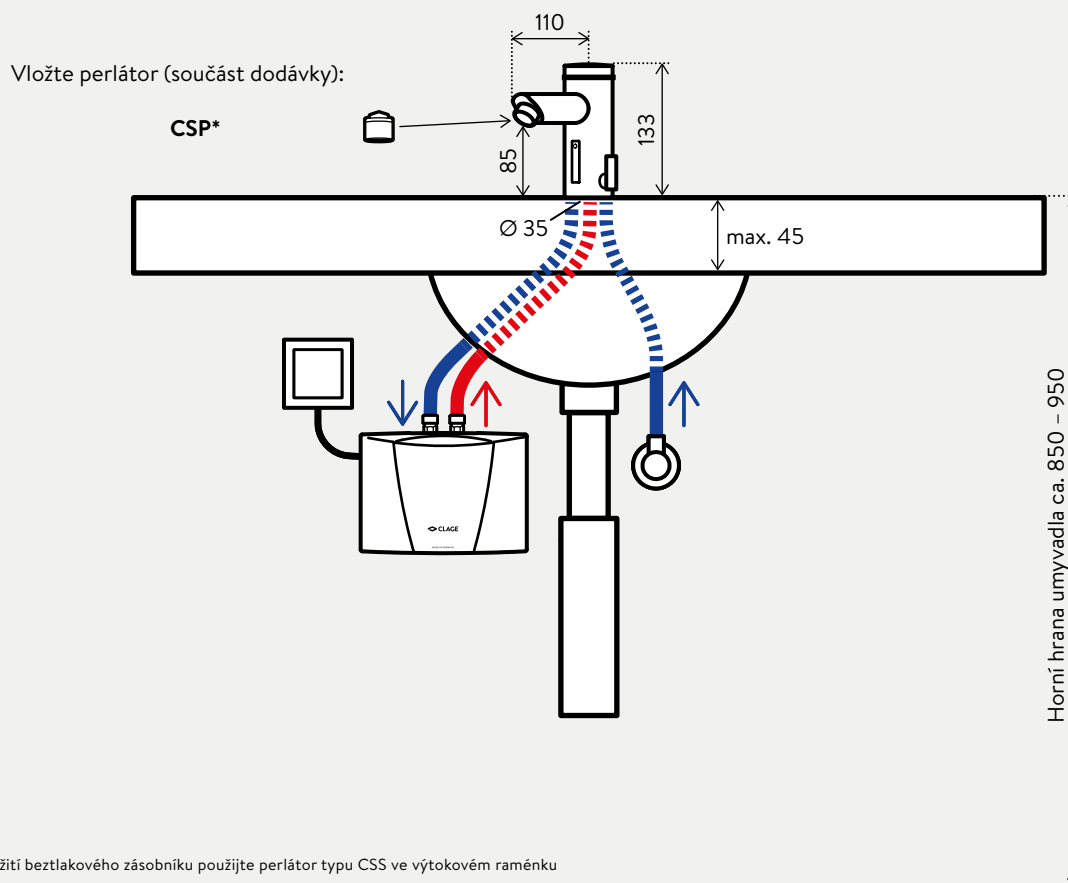

1) Sada obsahuje různé typy perlátorů. Volba správného perlátoru průtoku, který bude vložen do armatury, závisí na použitém druhu ohřívače vody.

	EAK	EKA	EKM	CXH	BGS
Číslo zboží [1100-...]:	04430	04230	04220		04300
Číslo zboží [0300-...]:				0086	
Číslo zboží [4100-...]:					
Beztlaková instalace:	✓	✓	✓	✓	✓
Včetně uzávěru výpustě umyvadla:					
Otočné raménko baterie:	✓	✓	✓		
Perlátor ¹⁾ je součástí	✓	✓	✓		
Pro Malé průtokové ohřívače:	✓	✓	✓	✓	✓
Pro Kompaktní průtokové ohřívače:	✓	✓	✓	✓	
Vhodný pro zásobníkové ohřívače:		✓	✓		
Délka výtokového raménka [cm]:	20,0	20,0	21,0		
Rozměry (Výška) [cm]:	29,6	15,0	17,1	-	-

1) Sada obsahuje různé typy perlátorů. Volba správného perlátoru průtoku, který bude vložen do armatury, závisí na použitém druhu ohřívače vody.

Armatury pro beztlakové průtokové ohřívače vody

Dotazy k instalaci: 596 550 207

Instalace s beztlakovou Armaturou AEB s Bateriovým napájením

Rozměry v mm

Při instalaci a uvedení do provozu musí být vždy
dodrženy postupy a instrukce uvedené v návodu
k použití.

Alternativní instalace s beztlakovou Armaturou AEN se Síťovým napájením.