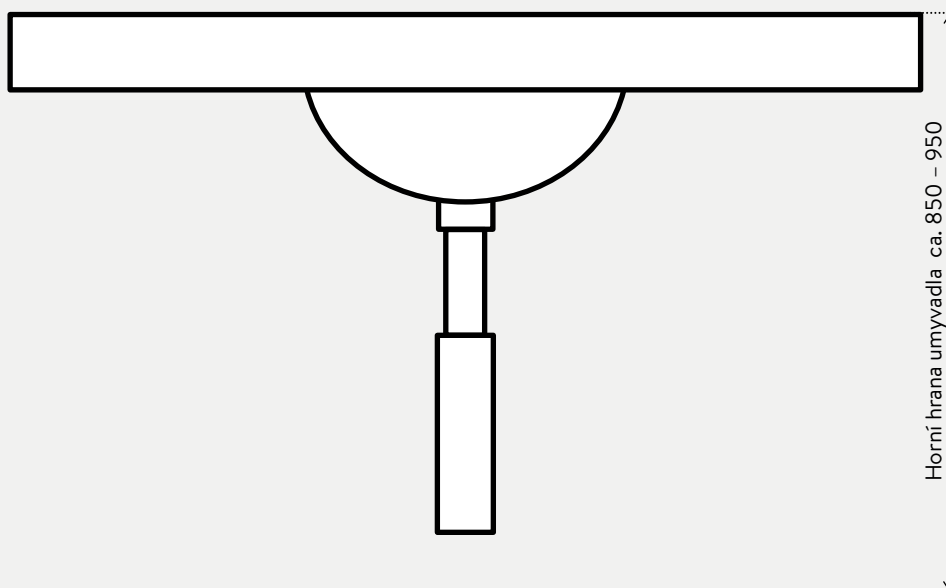

Armatury pro beztlakové průtokové ohřívače vody

Dotazy k instalaci: 596 550 207

Instalace s beztlakovou Armaturou **SME**

Rozměry v mm

Při instalaci a uvedení do provozu, musí být vždy dodrženy postupy a instrukce uvedené v návodu k použití.