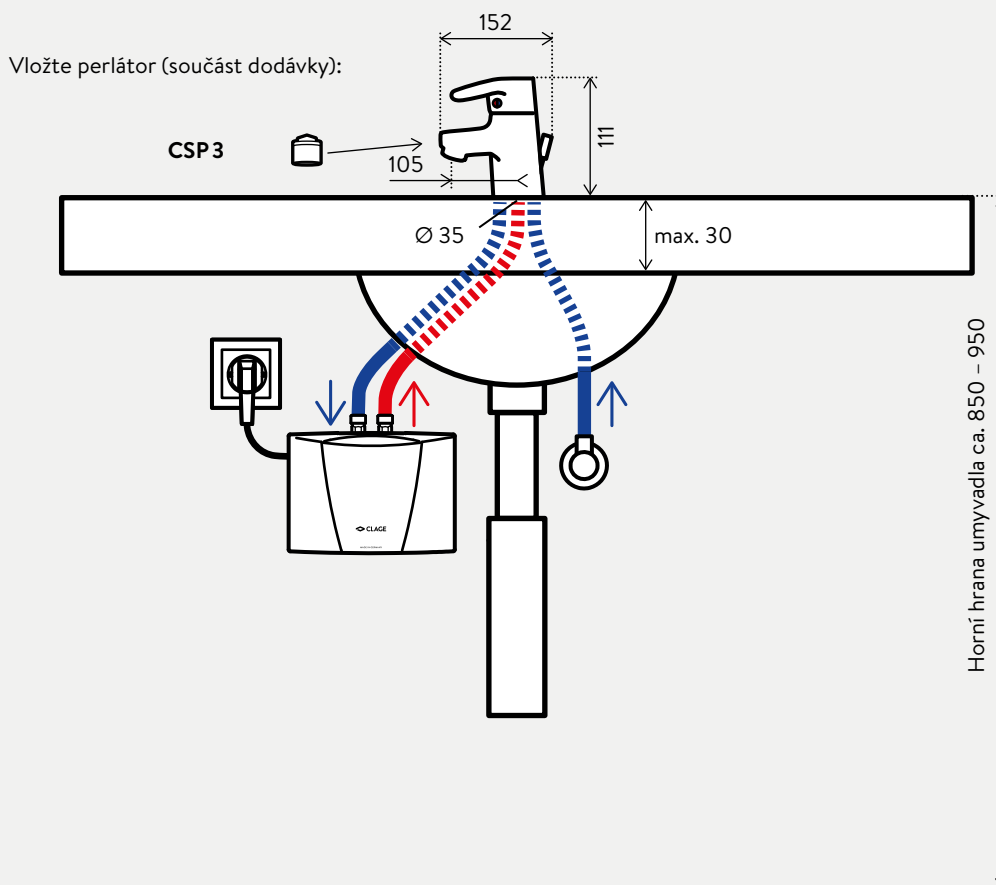

Armatury pro beztlakové průtokové ohřívače vody

Dotazy k instalaci: 596 550 207

Instalace s beztlakovou Armaturou **END**

Rozměry v mm

Při instalaci a uvedení do provozu, musí být vždy dodrženy postupy a instrukce uvedené v návodu k použití.