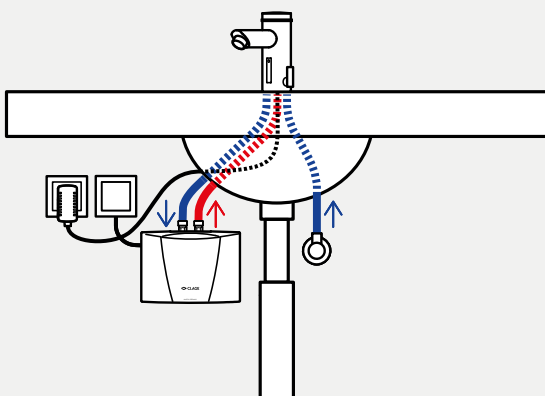

1) Sada obsahuje různé typy perlátorů. Volba správného perlátoru průtoku, který bude vložen do armatury, závisí na použitém druhu ohřívače vody.

Armatury pro beztlakové průtokové ohřívače vody

Dotazy k instalaci: 596 550 207

Instalace s beztlakovou Armaturou AEB s Bateriovým napájením

Rozměry v mm

Při instalaci a uvedení do provozu musí být vždy
dodrženy postupy a instrukce uvedené v návodu
k použití.

Alternativní instalace s beztlakovou Armaturou AEN se Síťovým napájením.

Sprchová baterie s prodlouženými trubkami BGS

Sprchová kohoutková baterie se závitem 1/2" pro připojení do stěny.

Délka trubek 60 cm, souprava je včetně chromovaného posuvného držáku, hadice a ruční sprchy.