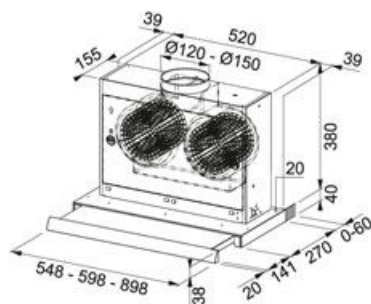

# Omnia FTC 922 XS Nerez | 110.0378.746

FAMILY : Odsavače par | SERIE : Omnia | MODEL : FTC 922 XS | FINISH : Nerez | INSTALLATION TYPE : Výsuvné

## TECHNICKÉ ÚDAJE

Typ	Výsuvný
Montážní šířka v cm	90.00 cm
Počet stupňů výkonu	3
Výkon dle DIN IEC 61591 Int.	645-M3/H
Výkon dle DIN IEC 61591 Max.	585-M3/H
Výkon dle DIN IEC 61591 Min.	320-M3/H
Hodnota hluku dle DIN EN 60704-3 Int.	71 dB(A)
Hodnota hluku dle DIN EN 60704-3 Max.	69 dB(A)
Hodnota hluku dle DIN EN 60704-3 Min.	56 dB(A)
Výkon (W)	268 W
Osvětlení	Zářivka 2x9W
Voltage	220-240V
Uhlíkový filtr	Není součástí dodávky
Energetická třída	D

## CHARAKTERISTIKA

	Recirkulace		Šíře 90 cm
	3 stupně		Třída energetické účinnosti D