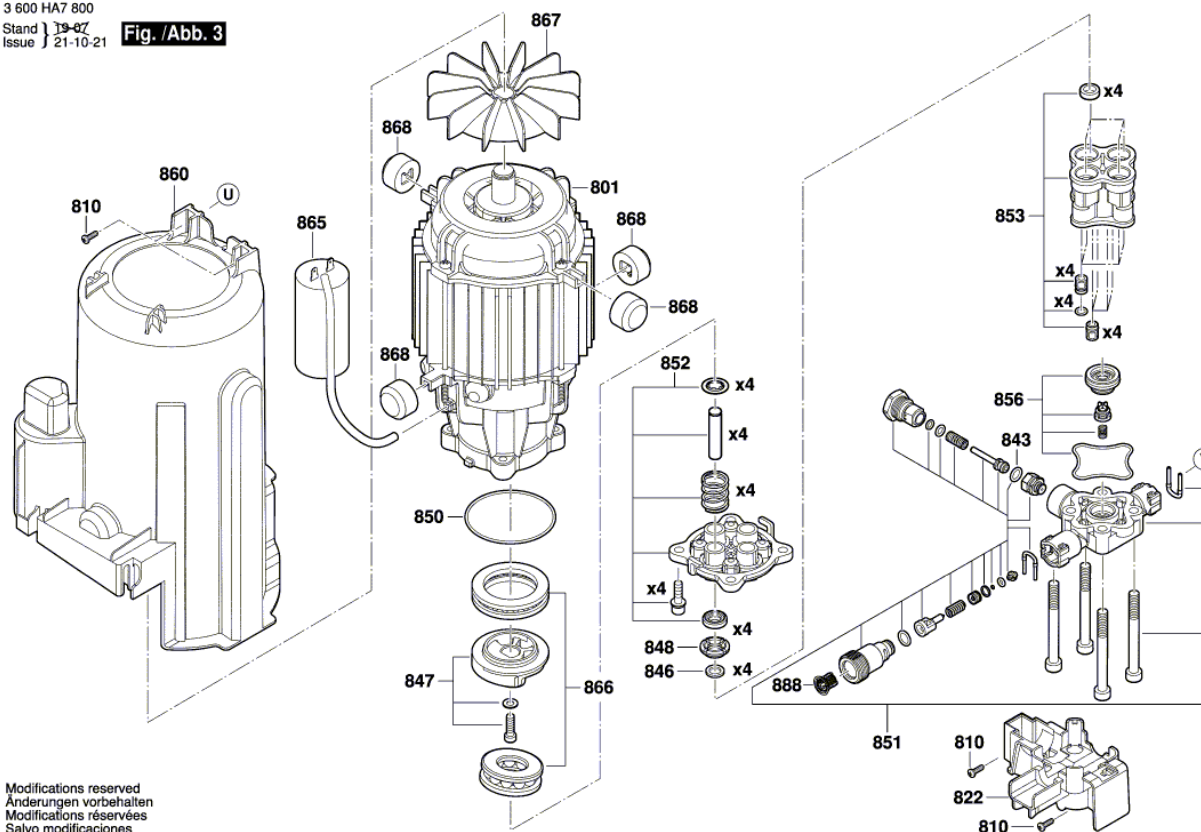

Nákres výrobku - E

3 600 HA7 800
Stand } 19-07
Issue } 21-10-21

Fig./Abb. 3