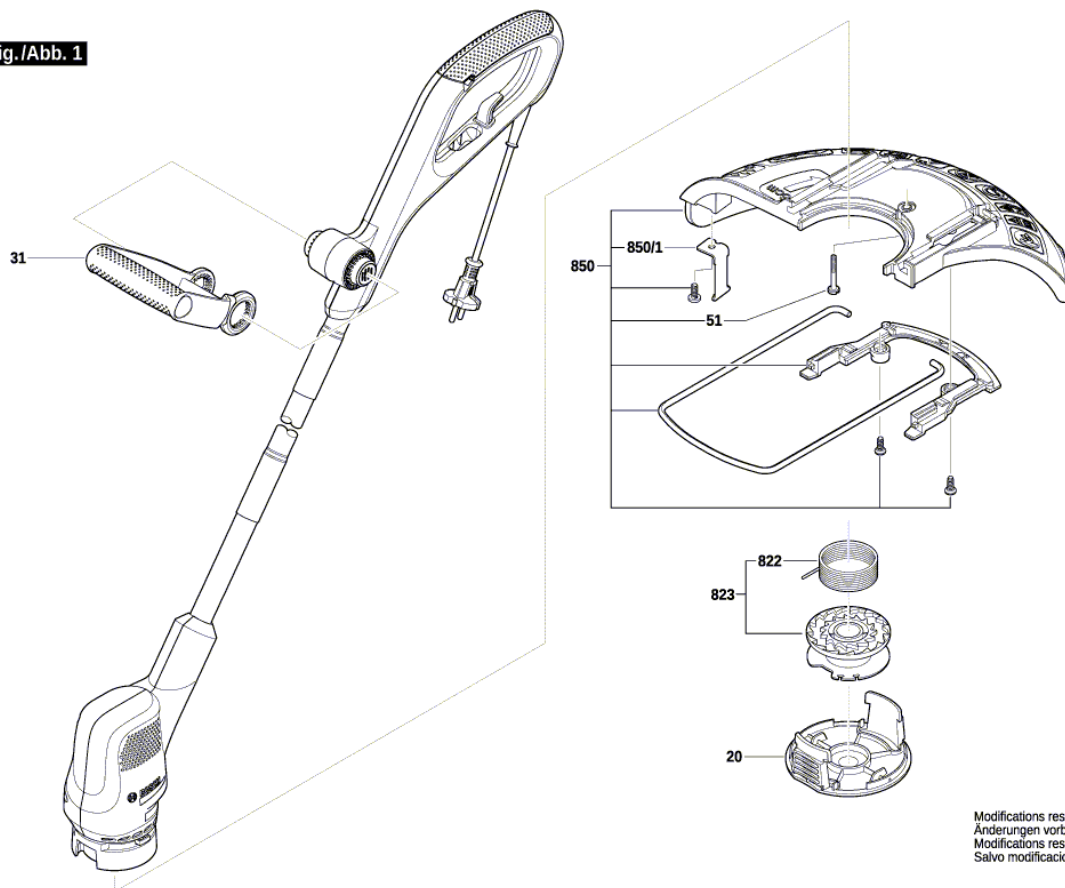

Nákres výrobku - E

3 600 HC1 H01
Issue
Stand 21-03-25 **Fig./Abb. 1**