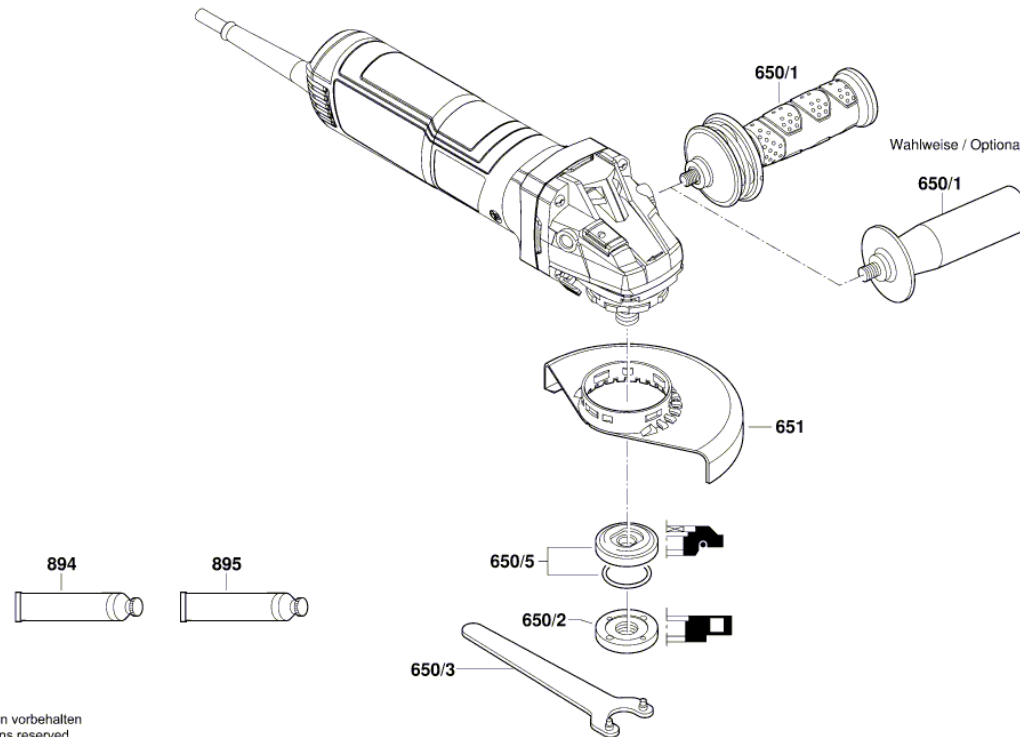

# Úhlová bruska

GWS 12-125 S | 3 601 CA6 022

---

## Obsah

|                     |   |
|---------------------|---|
| Nákres výrobku..... | 2 |
|---------------------|---|

Nákres výrobku - E

3 601 CA6 022  
Stand } 22-09  
Issue } 22-10-21

Fig. /Abb. 1

Pos. 5  
Pos. 7, 47

Nákres výrobku - E

3 601 CA6 022

Stand } 22-08-16 Fig./Abb. 2  
Issue }

Änderungen vorbehalten  
Modifications reserved  
Modificacions reserves  
Salvo modificaciones