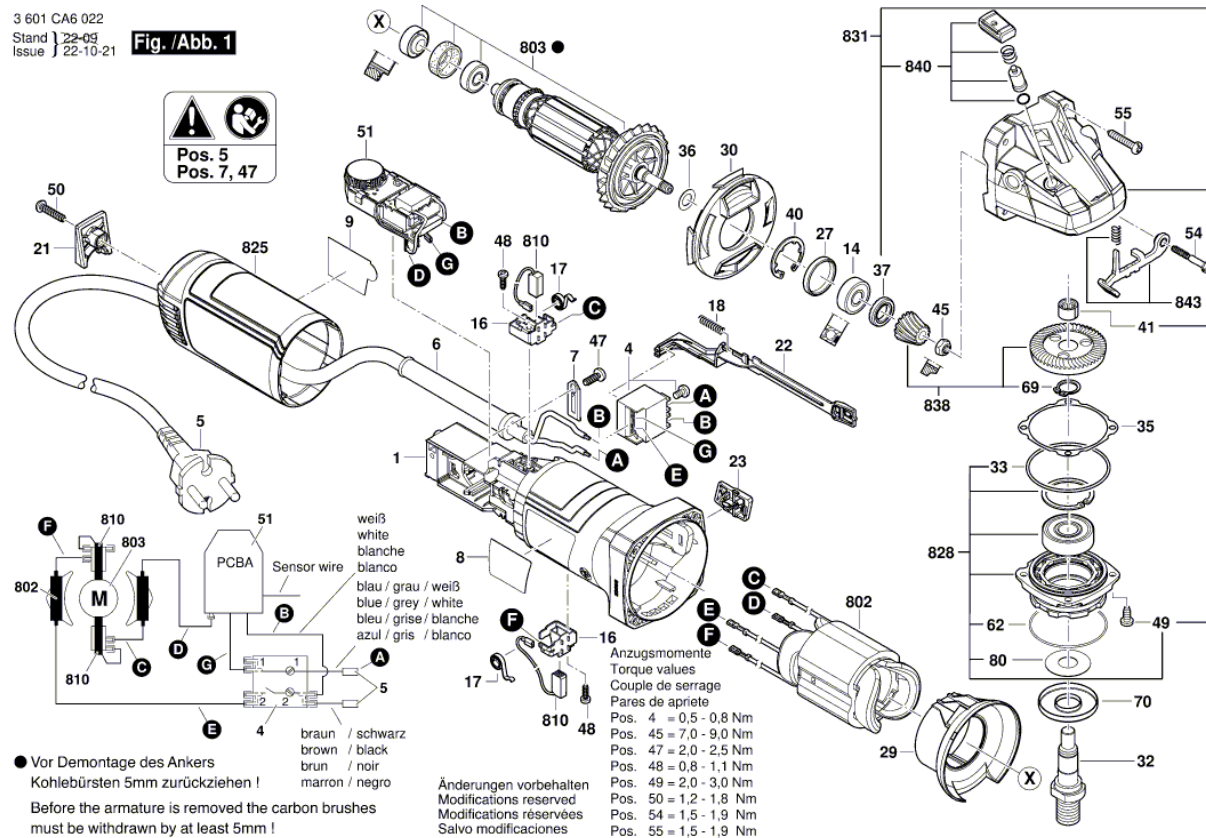

# Úhlová bruska

GWS 12-125 S | 3 601 CA6 022

---

## Obsah

|                     |   |
|---------------------|---|
| Nákres výrobku..... | 2 |
|---------------------|---|

Nákres výrobku - E

3 601 CA6 022  
Stand } 22-09  
Issue } 22-10-21

Fig. /Abb. 1

Pos. 5  
Pos. 7, 47

Nákres výrobku - E

3 601 CA6 022

Stand } 22-08-16 Fig./Abb. 2  
Issue }

Änderungen vorbehalten  
Modifications reserved  
Modificacions reserves  
Salvo modificaciones