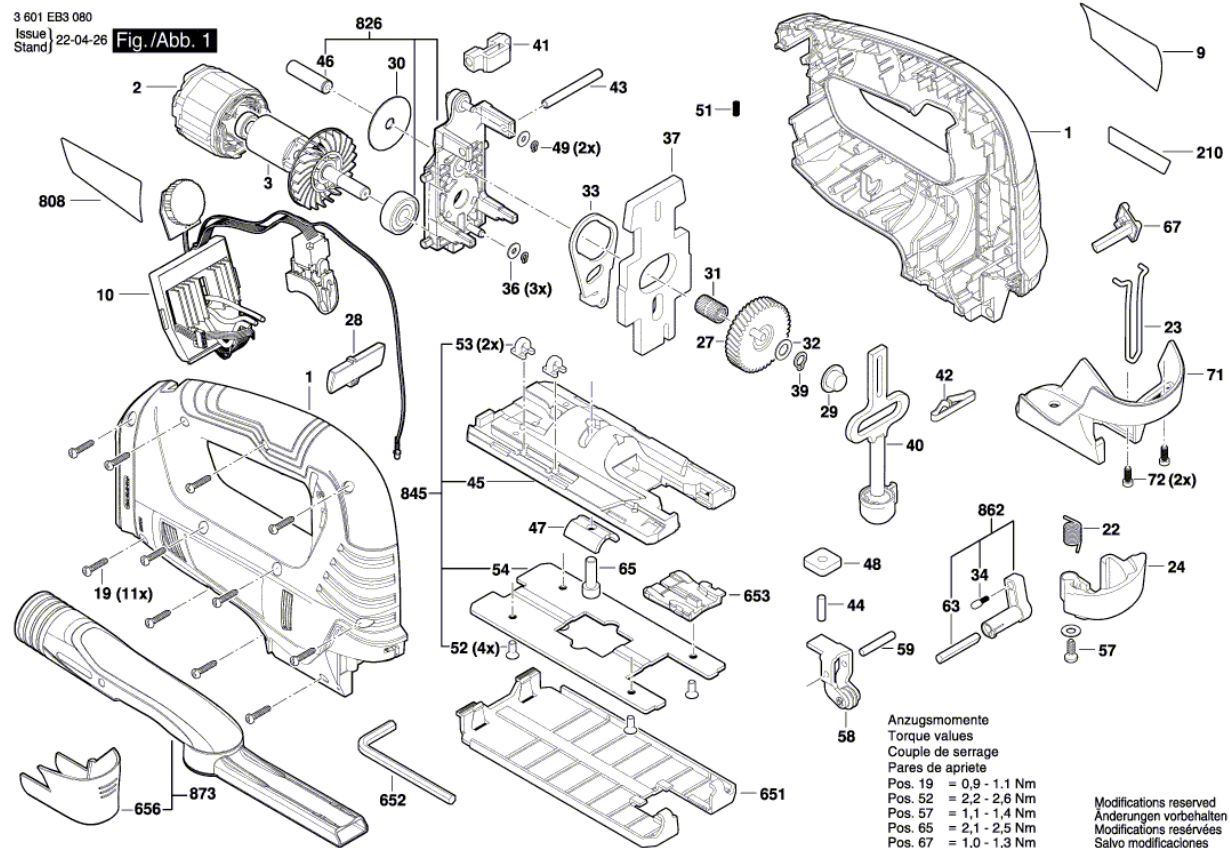

# AKKU-kmitací pila

GST 185-LI | 3 601 EB3 020

---

## Obsah

Nákres výrobku.....	2
---------------------	---

Nákres výrobku - E

Nákres výrobku - E

3 601 EB3 080  
Issue | 22-02-17  
Stand | Fig./Abb. 2

Modifications reserved  
Änderungen vorbehalten  
Modifications réservées  
Salvo modificaciones