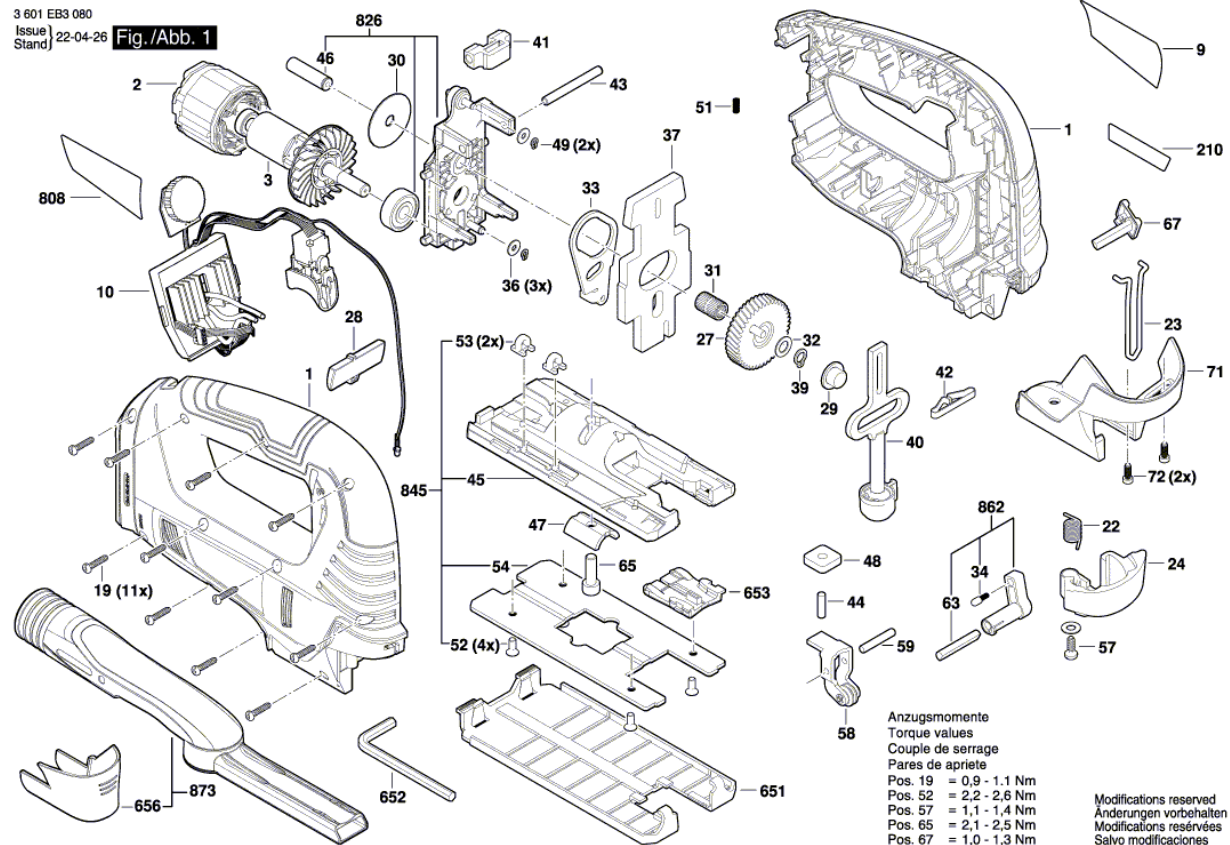

# AKKU-kmitací pila

GST 185-LI | 3 601 EB3 020

---

## Obsah

Nákres výrobku.....	2
---------------------	---

Nákres výrobku - E

Nákres výrobku - E

3 601 EB3 080  
Issue | 22-02-17  
Stand | Fig./Abb. 2

Modifications reserved  
Änderungen vorbehalten  
Modifications réservées  
Salvo modificaciones