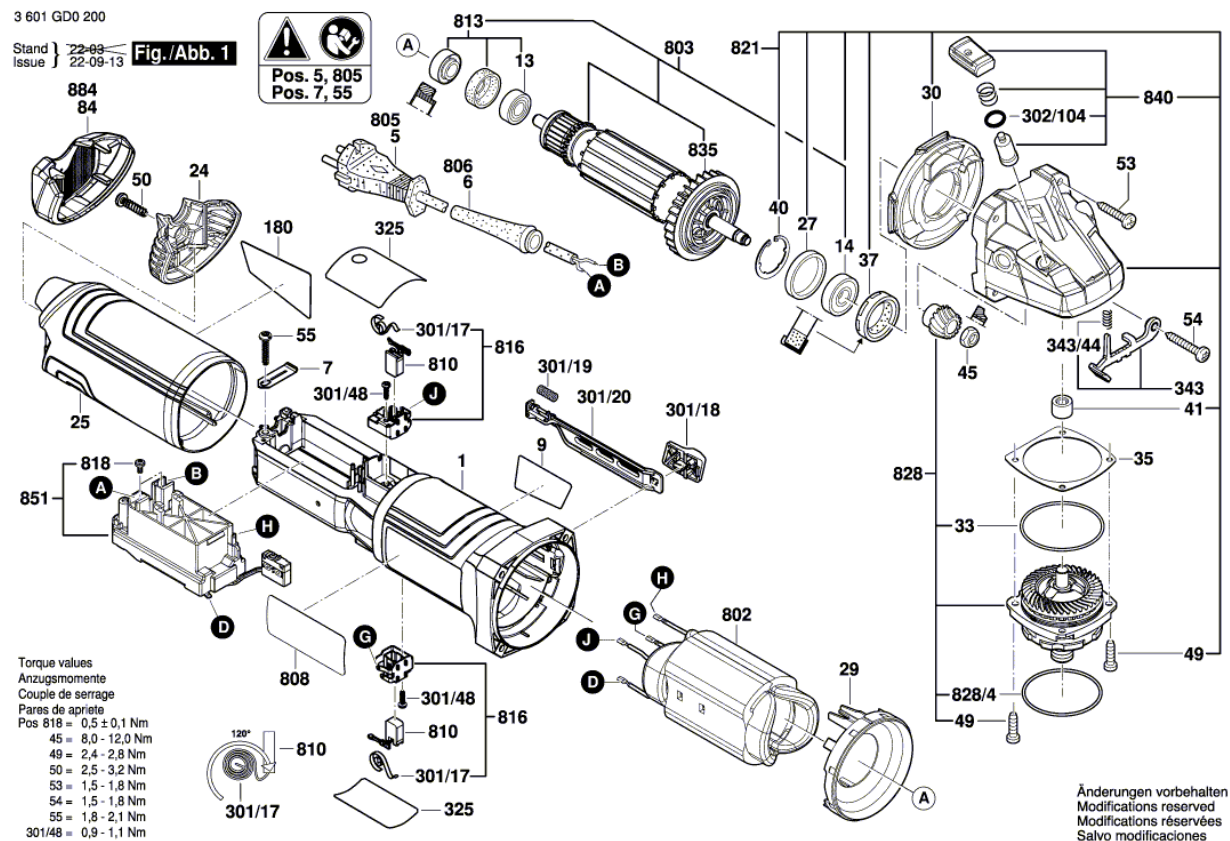

BOSCH

Úhlová bruska

GWS 17-125 | 3 601 GD0 200

Obsah

Nákres výrobku.....	2
---------------------	---

Nákres výrobku - E

Nákres výrobku - E

3 601 GD0 200