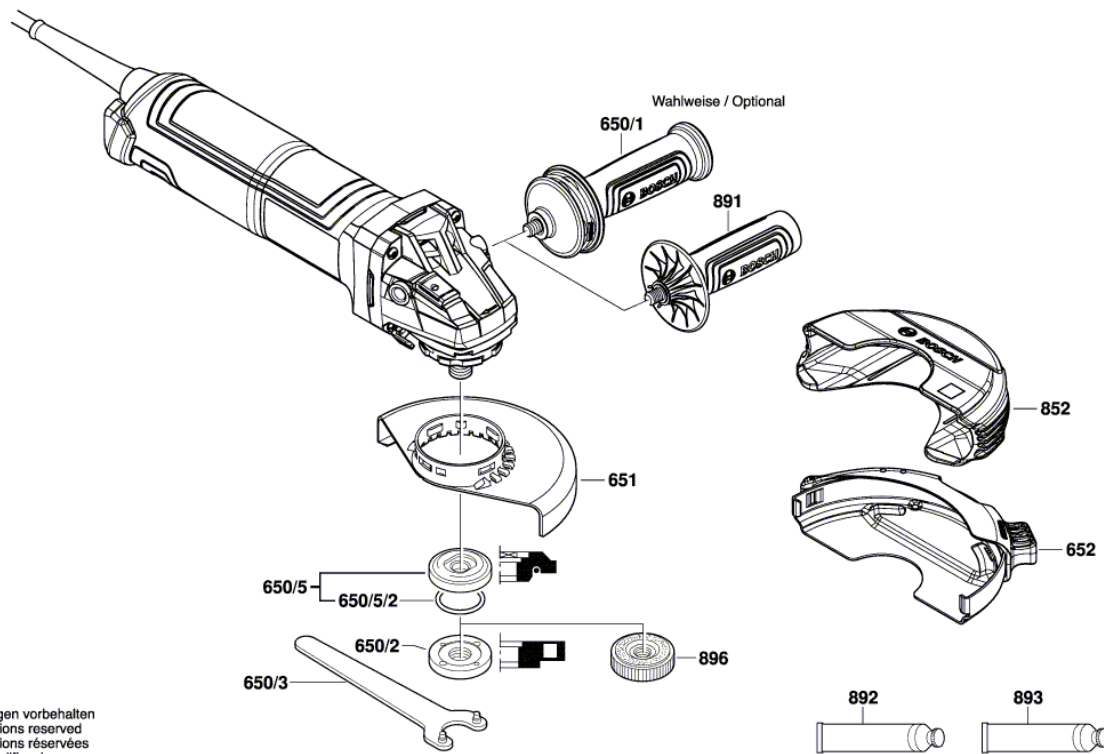

Nákres výrobku - E

3 601 GD0 200

Stand } 22-03-23 **Fig./Abb. 2**