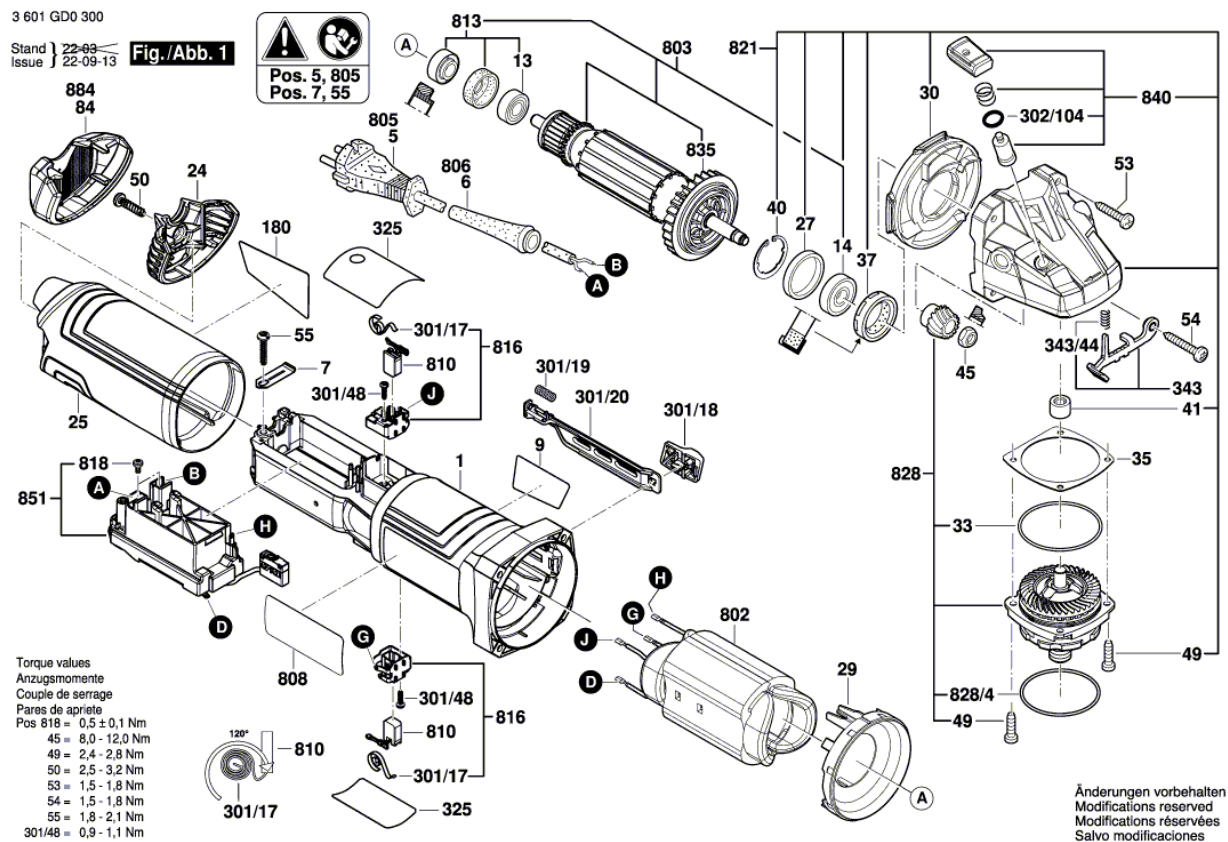

BOSCH

Úhlová bruska

GWS 17-125 TS | 3 601 GDO 400

Obsah

Nákres výrobku.....	2
---------------------	---

Nákres výrobku - E

Nákres výrobku - E

3 601 GD0 300