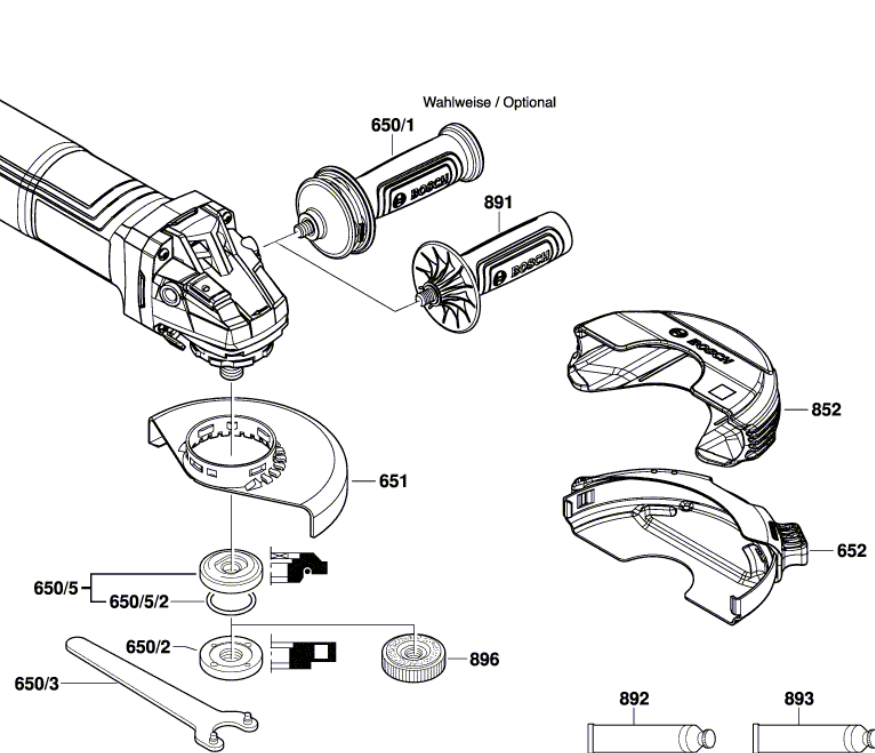

Nákres výrobku - E

3 601 GD0 300

Stand } 22-03-07
Issue } 22-03-18 **Fig./Abb. 2**

Änderungen vorbehalten
Modifications reserved
Modificacions reserves
Salvo modificaciones