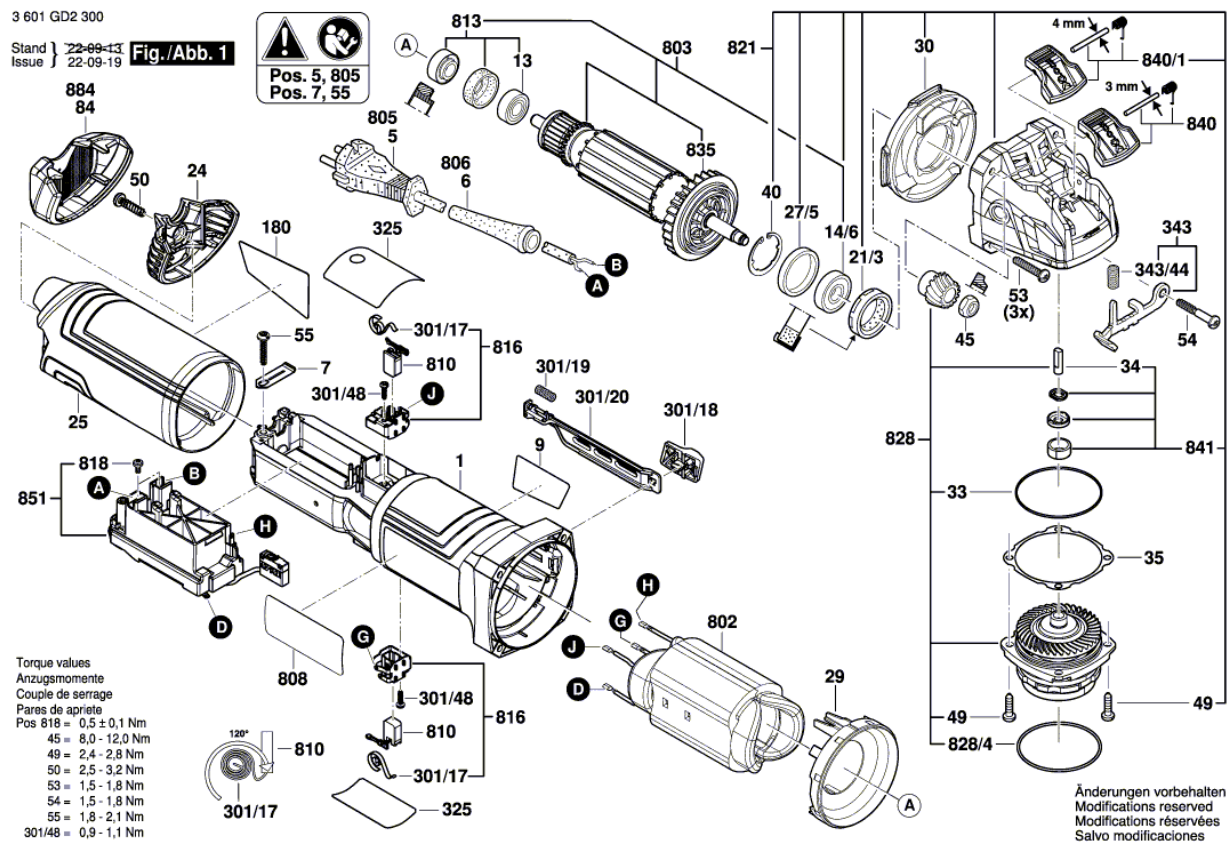

Nákres výrobku - E