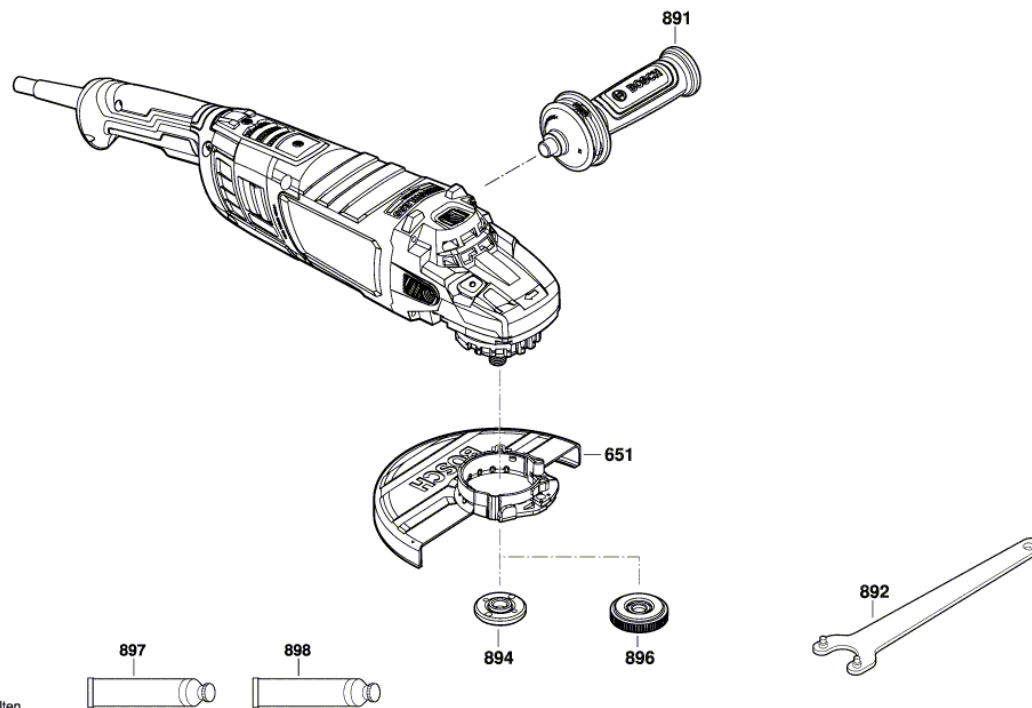

Nákres výrobku - E

3 601 HG0 000

Stand } 22-02-23 Fig. /Abb. 2
Issue }

Änderungen vorbehalten
Modifications reserved
Modificacions reserves
Salvo modificaciones