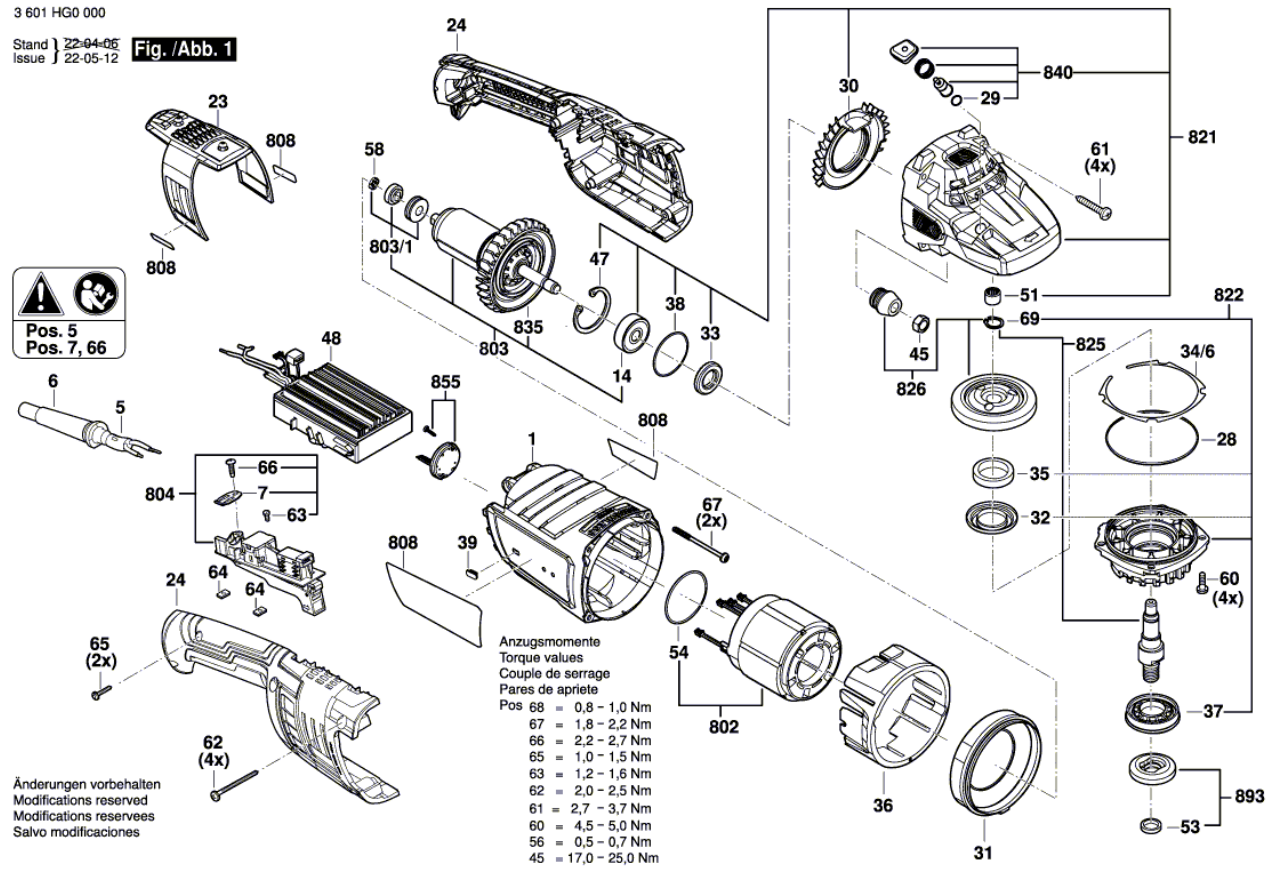

BOSCH

Úhlová bruska

GWS 30-180 B | 3 601 HGO 000

Obsah

Nákres výrobku.....	2
---------------------	---

Nákres výrobku - E

Nákres výrobku - E

3 601 HG0 000