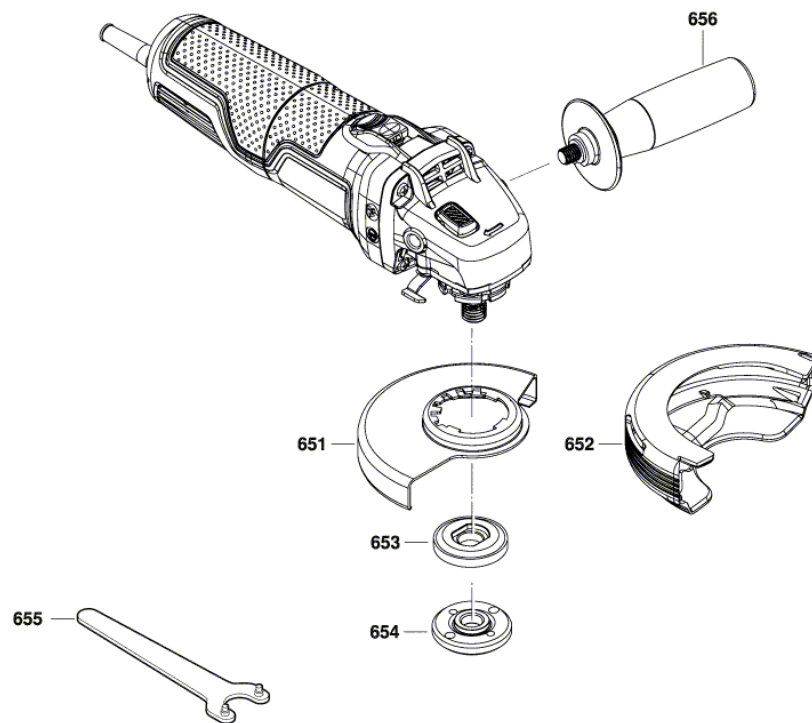

BOSCH

Úhlová bruska

UniversalGrind 750-115 | 3 603 CE2 001

Obsah

Nákres výrobku.....	2
---------------------	---

Nákres výrobku - E

3 603 CE2 001
Stand } 22-05-24 Fig. /Abb. 1
Issue }

Änderungen vorbehalten
Modifications reserved
Modifications réservées
Salvo modificaciones