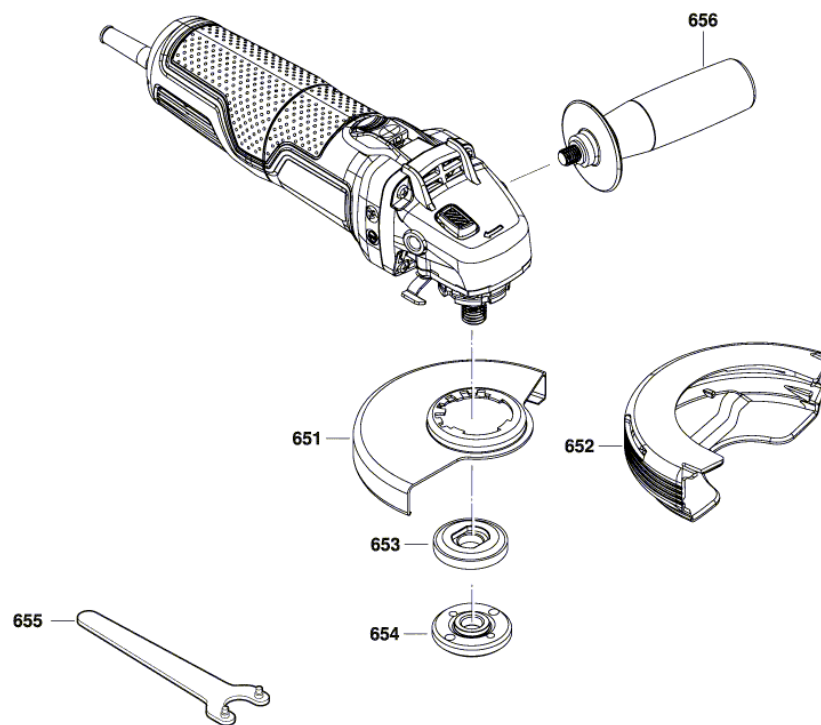

BOSCH

Úhlová bruska

UniversalGrind 750-125 | 3 603 CE2 002

Obsah

Nákres výrobku.....	2
---------------------	---

Nákres výrobku - E

3 603 CE2 002
Stand } 22-05-24 Fig. /Abb. 1
Issue }

Änderungen vorbehalten
Modifications reserved
Modifications réservées
Salvo modificaciones