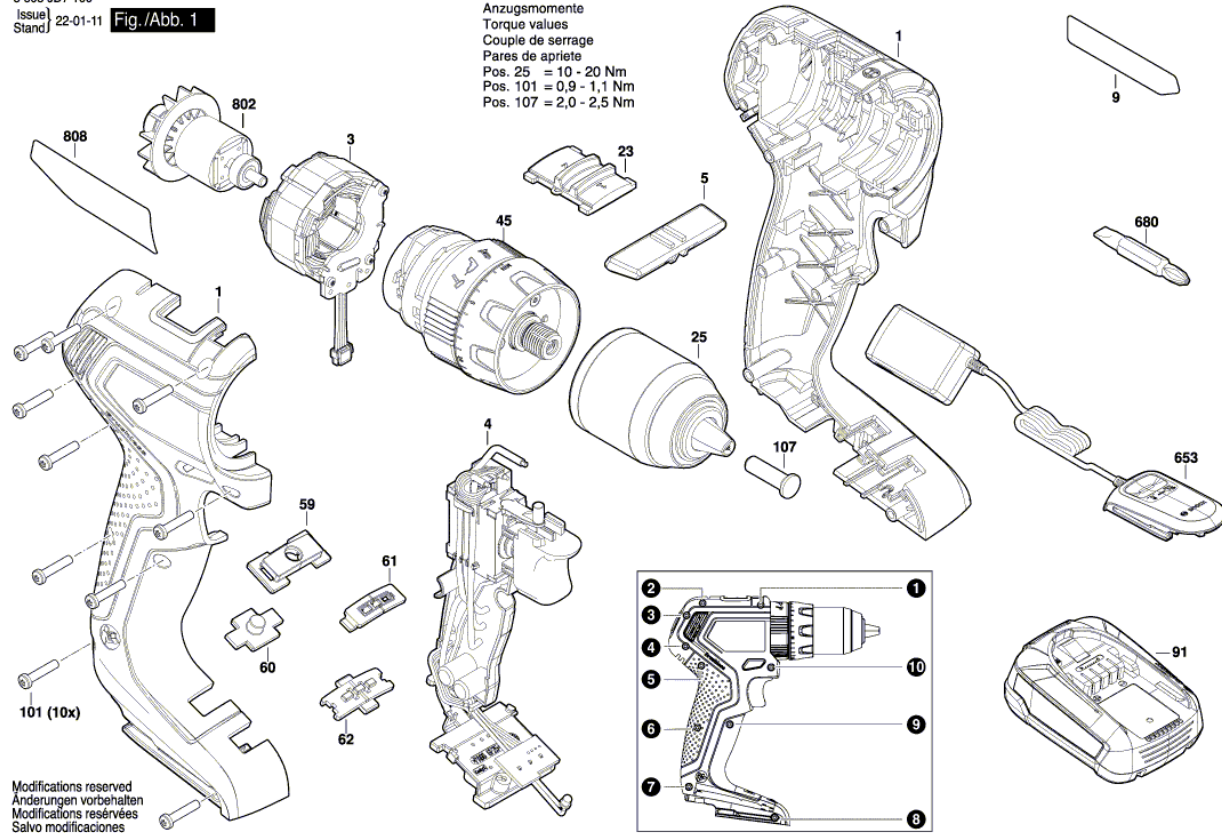

Nákres výrobku - E

3 603 JD7 100
Issue| 22-01-11
Stand|

Fig./Abb. 1

Anzugsmomente
Torque values
Couple de serrage
Pares de apriete
Pos. 25 = 10 - 20 Nm
Pos. 101 = 0,9 - 1,1 Nm
Pos. 107 = 2,0 - 2,5 Nm