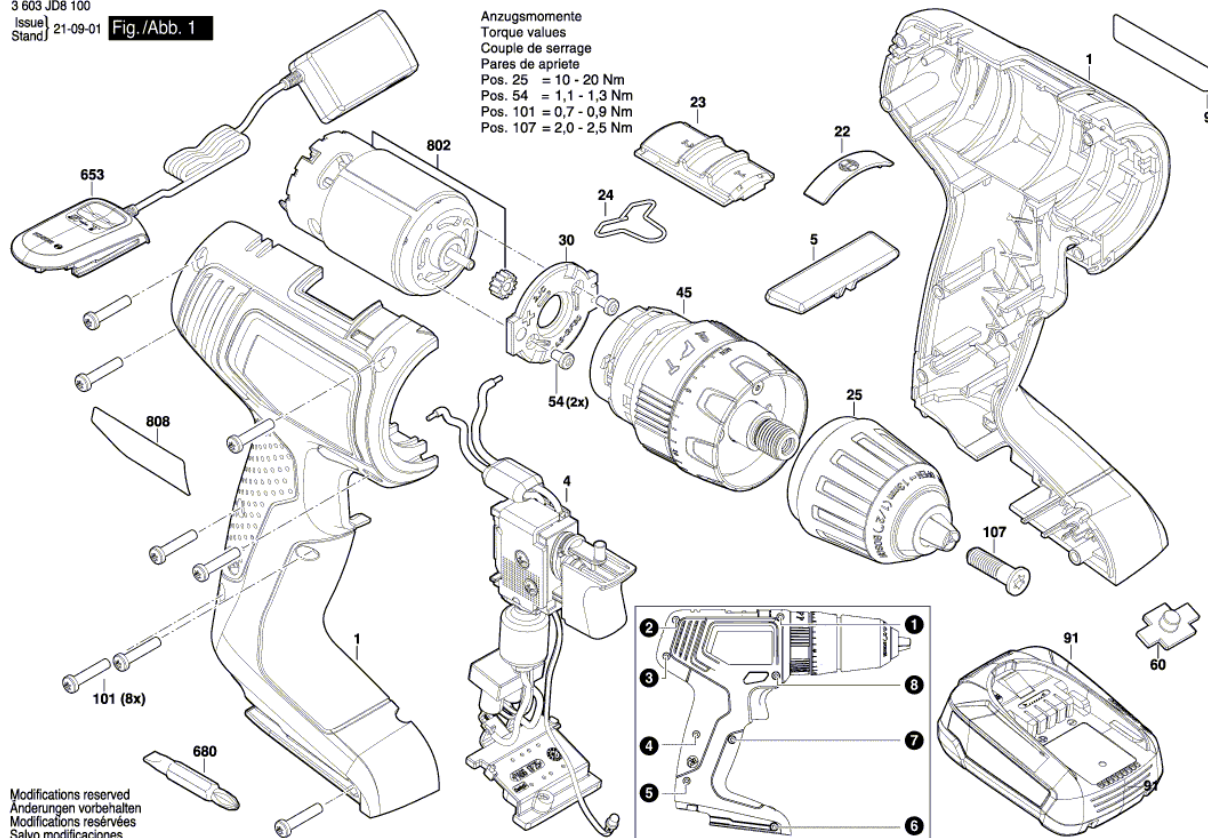

BOSCH

AKKU-příkl.vrt.

EasyImpact 18V-40 | 3 603 JD8 100

Obsah

Nákres výrobku.....	2
---------------------	---

Nákres výrobku - E

3 603 JD8 100
Issue/Stand | 21-09-01 Fig./Abb. 1

Anzugsmomente
Torque values
Couple de serrage
Pares de apriete
Pos. 25 = 10 - 20 Nm
Pos. 54 = 1,1 - 1,3 Nm
Pos. 101 = 0,7 - 0,9 Nm
Pos. 107 = 2,0 - 2,5 Nm

Nákres výrobku - E

3 603 JD8 100
Issue | 21-09-01
Stand | Fig./Abb. 2

Modifications reserved
Änderungen vorbehalten
Modifications réservées
Sinvo modificaciones