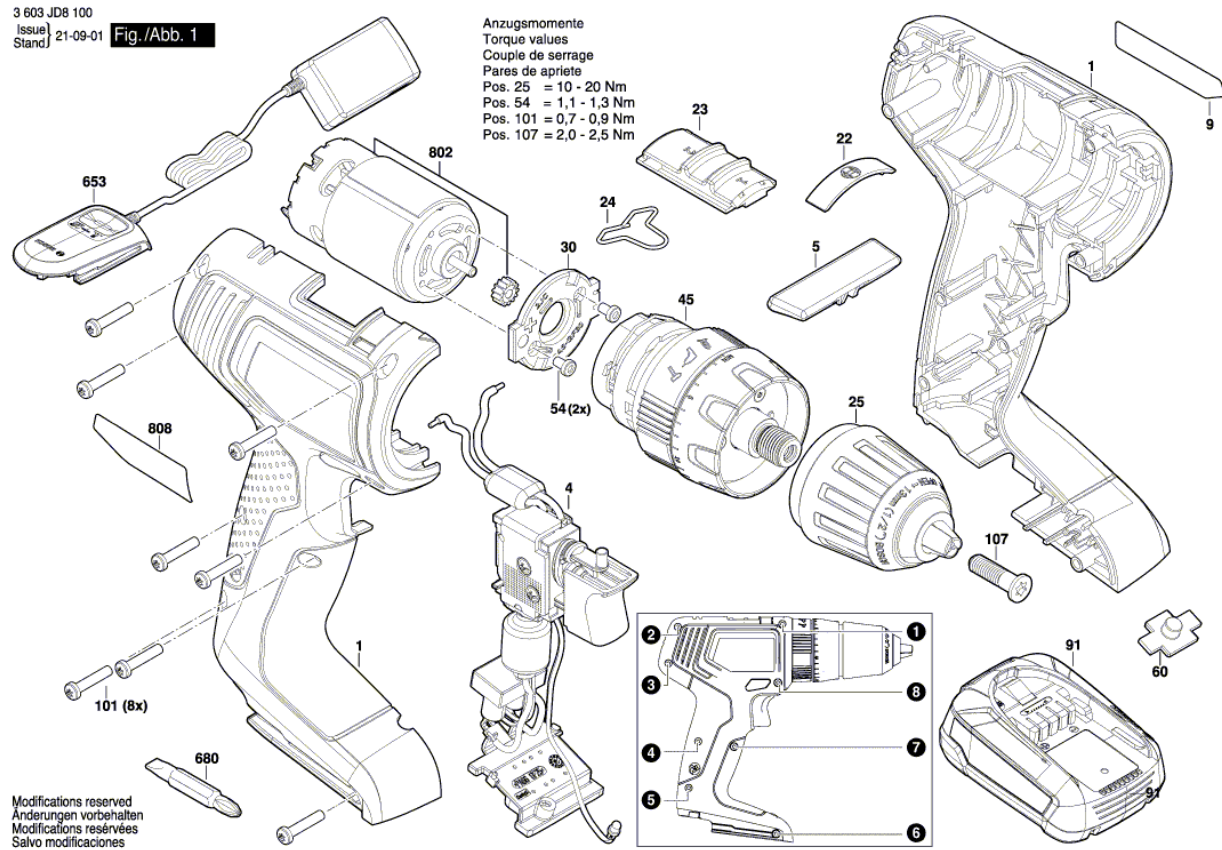

BOSCH

AKKU-příkl.vrt.

EasyImpact 18V-40 | 3 603 JD8 100

Obsah

Nákres výrobku.....	2
---------------------	---

Nákres výrobku - E

Nákres výrobku - E

3 603 JD8 100
Issue | 21-09-01
Stand | Fig./Abb. 2