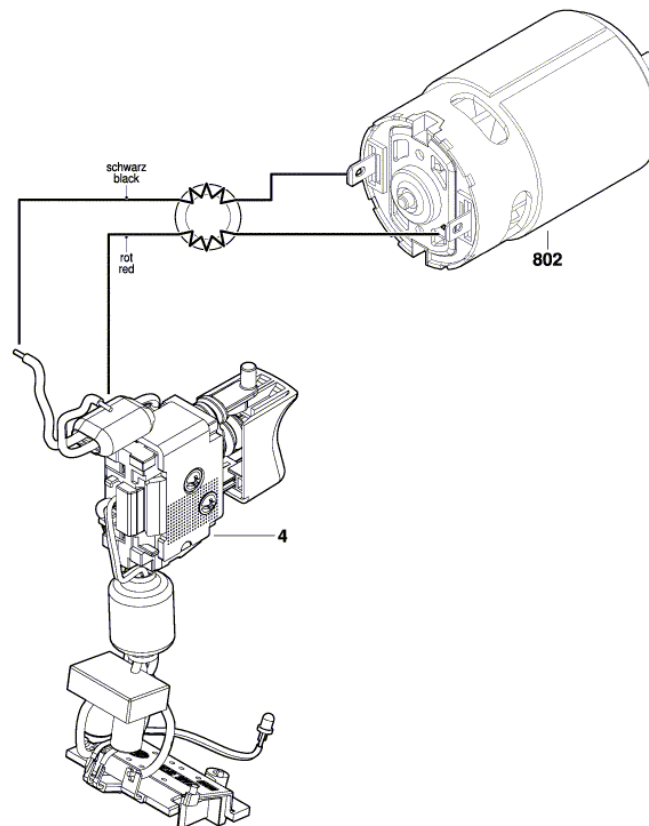

Nákres výrobku - E

3 603 JD8 100
Issue | 21-09-01
Stand | Fig./Abb. 2