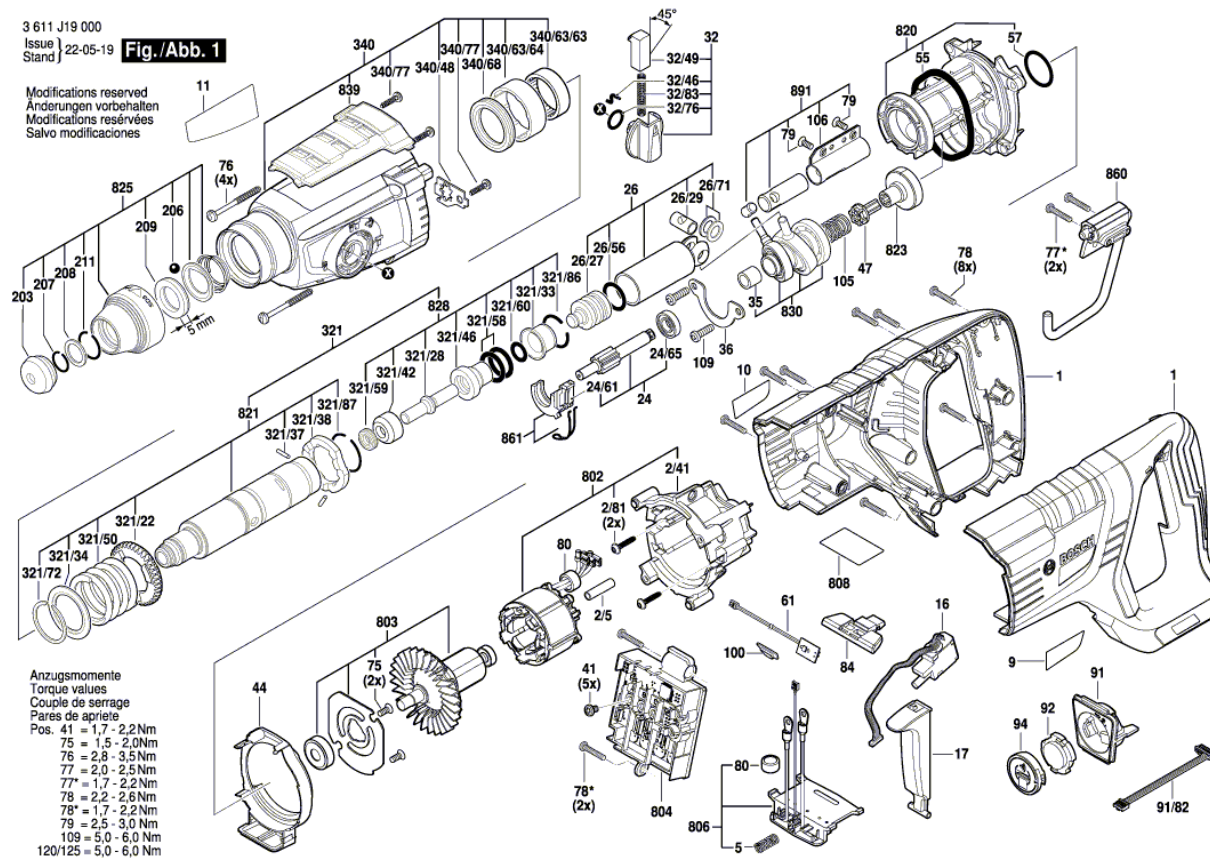

Nákres výrobku - E