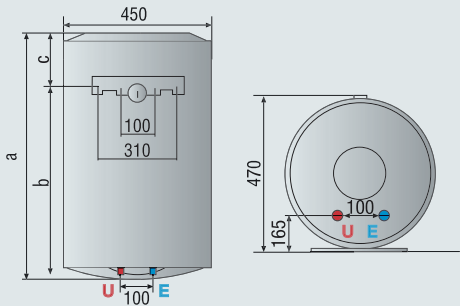

# LYDOS ECO

ECO EVO-FUNKTION

ABS SICHERHEITS-PAKET

SHOWER READY

ITALIENISCHES DESIGN

- / WasserPlus-Technologie (bis zu 16% mehr heißes Wasser)
- / Shower Ready Anzeige
- / Touch Display
- / Sicherheitspaket (Frostschutz, Überhitzungsschutz, Legionellenschutz, Wassermangelschutz)
- / doppelte NTC Sensoren für exakte Temperatureinstellung
- / Titanemaillierter Innenbehälter mit 16 bar geprüft
- / mit Anschlussleitung und Stecker

Technische Daten	LYDOS ECO	50	80	100
Inhalt*	Liter	50	80	100
Leistung	kW	1,8	1,8	1,8
Spannung	V	230	230	230
Aufheizzeit	$\Delta T 45^\circ C$	1:32 h	2:27 h	3:03 h
Höchsttemperatur	$^\circ C$	80	80	80
Bereitschaftsenergieverbrauch	kWh/24h	0,99	1,35	1,56
Nettogewicht	kg	16	20,5	24
IP Klassifizierung	IP	X3	X3	X3
<b>Maße</b>				
a	mm	528	733	885
b	mm	365	570	722
c	mm	163	163	163

LYDOS ECO	50	80	100
Energieklasse	B	B	B
Zapfprofil	M	M	M
Art.-Nr.	3201885	3201887	3201889

#### LEGENDE

- E** Kaltwassereingang G 1/2"
- U** Warmwasserausgang G 1/2"

\*Die im Katalog beschriebene Kapazität (Literzahl) eines Warmwasserspeichers beschreibt die jeweilige Produktkategorie. Die tatsächliche Kapazität ist in der dem Gerät beiliegenden technischen Dokumentation bzw. auf dem Produktetikett ausgewiesen.