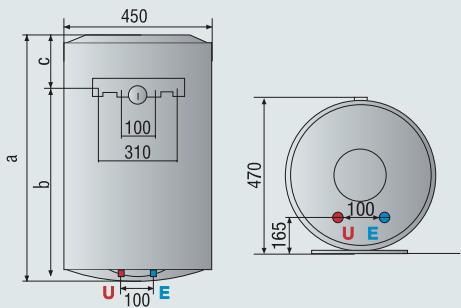

LYDOS ECO

ECO EVO-FUNKTION

ABS SICHERHEITSPAKET

SHOWER READY

ITALIENISCHES DESIGN

- / Installation druckfest
- / WasserPlus-Technologie (bis zu 16% mehr heißes Wasser)
- / Shower Ready Anzeige
- / Touch Display
- / Sicherheitspaket (Frostschutz, Überhitzungsschutz, Legionellenschutz, Wassermangelschutz)
- / doppelte NTC Sensoren für exakte Temperatureinstellung
- / Titanemaillierter Innenbehälter
- / mit Anschlussleitung und Stecker

| Technische Daten | LYDOS ECO | 50 | 80 | 100 |
|-------------------------------|-----------------------|--------|--------|--------|
| Inhalt* | Liter | 50 | 80 | 100 |
| Leistung | kW | 1,8 | 1,8 | 1,8 |
| Spannung | V | 230 | 230 | 230 |
| Aufheizzeit | $\Delta T 45^\circ C$ | 1:32 h | 2:27 h | 3:03 h |
| Höchsttemperatur | $^\circ C$ | 80 | 80 | 80 |
| Bereitschaftsenergieverbrauch | kWh/24h | 0,99 | 1,35 | 1,56 |
| Nettogewicht | kg | 16 | 20,5 | 24 |
| IP Klassifizierung | IP | X3 | X3 | X3 |
| Maße | | | | |
| a | mm | 528 | 733 | 885 |
| b | mm | 365 | 570 | 722 |
| c | mm | 163 | 163 | 163 |

| LYDOS ECO | 50 | 80 | 100 |
|---------------|---------|---------|---------|
| Energieklasse | B | B | B |
| Zapfprofil | M | M | M |
| Art.-Nr. | 3201885 | 3201887 | 3201889 |

LEGENDE

- E** Kaltwassereingang G 1/2"
- U** Warmwasserausgang G 1/2"