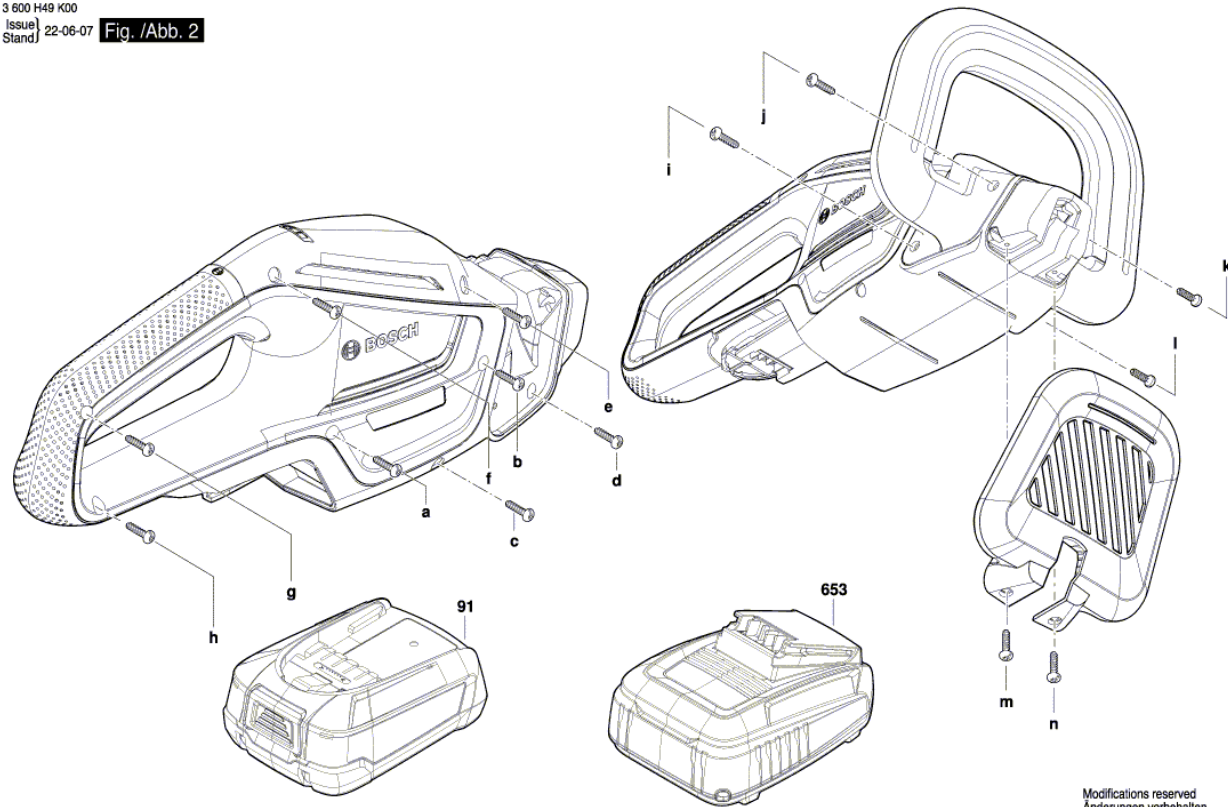

3 600 H49 K00
Issue | 22-06-07 | Fig. /Abb. 2
Stand