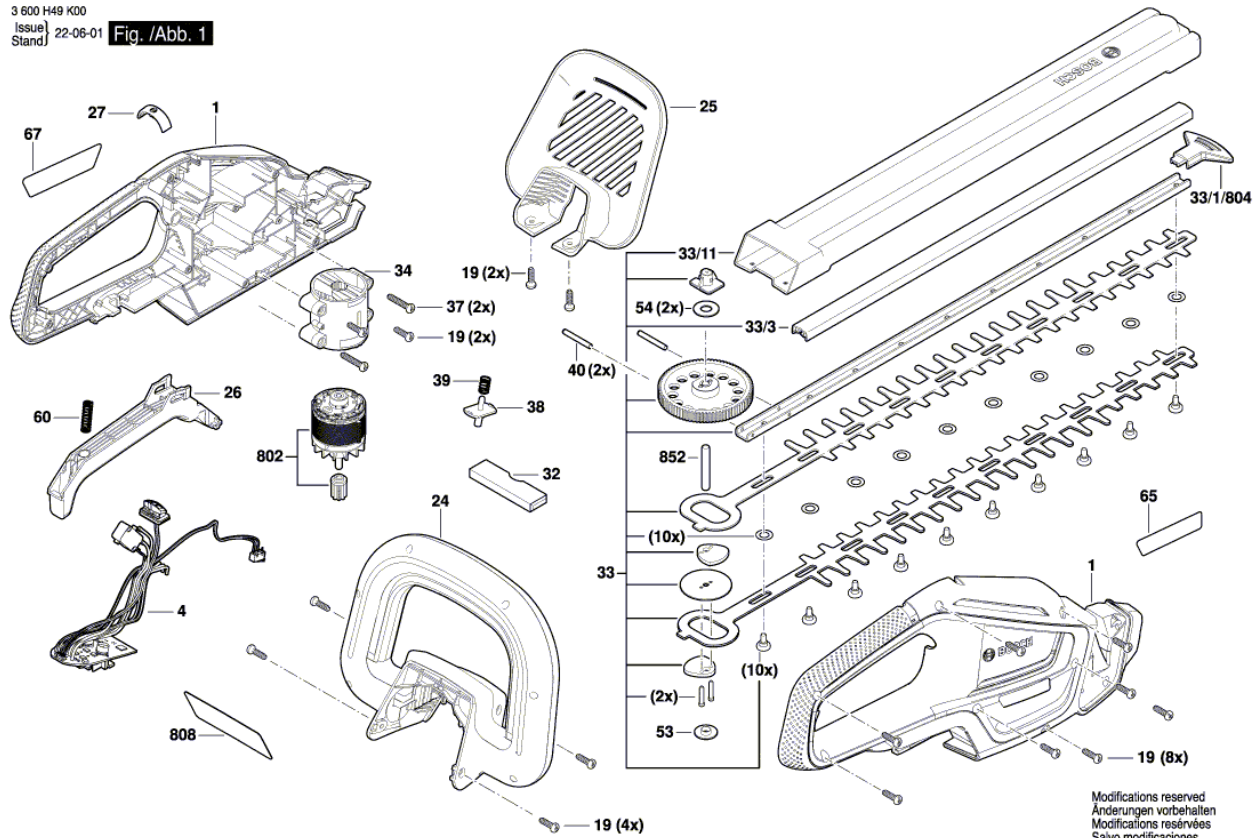

BOSCH

Heckenschere

UniversalHedgecut 18V-50 | 3 600 H49 K00

Inhaltsverzeichnis

Abbildung - Typ.....2

Abbildung - Typ - E

3 600 H49 K00
 Issue/ 22-06-01
 Stand/ Fig./Abb. 1

Abbildung - Typ - E

3 600 H49 K00
Issue | 22-06-07 | Fig. /Abb. 2
Stand

Modifications reserved
Änderungen vorbehalten
Modifications réservées
Salvo modificaciones