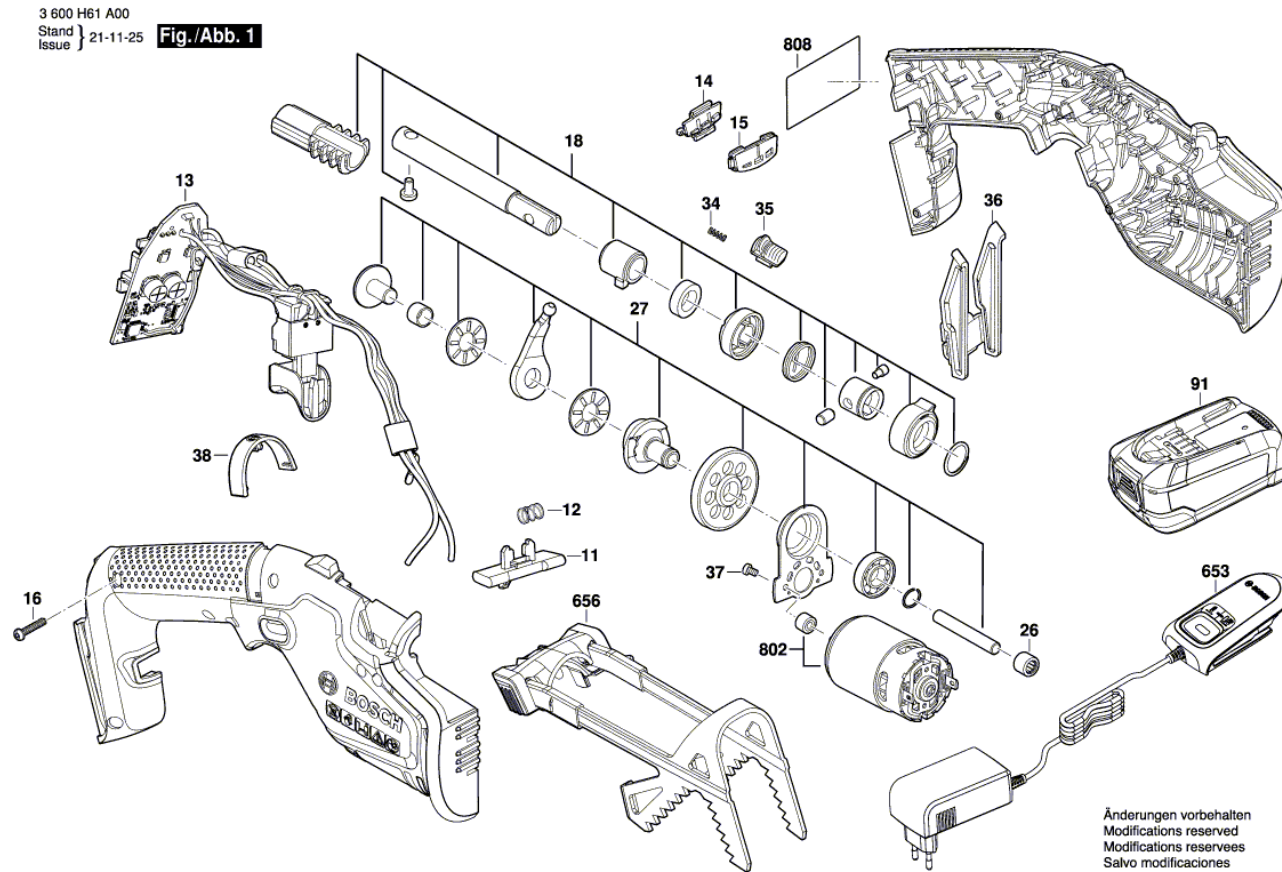

## Inhaltsverzeichnis

Abbildung - Typ.....2

Abbildung - Typ - E

Abbildung - Typ - E

3 600 H61 A00  
Stand } 21-11-16 **Fig./Abb. 2**  
Issue }

Reihenfolge der Verschraubung  
Sequence of screwing  
Séquence de vissage  
Secuencia de atornillar

Anzugsmomente  
Torque values  
Couple de serrage  
Pares de apriete  
0,6 - 0,9 Nm

Änderungen vorbehalten  
Modifications reserved  
Modifications réservées  
Salvo modificaciones