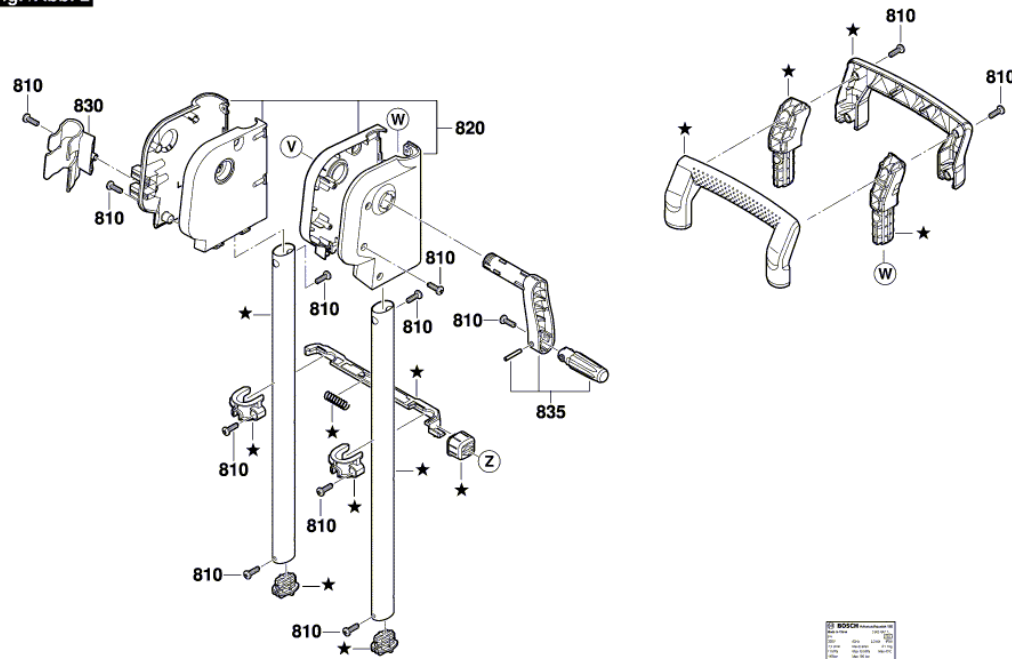

3 600 HA7 700
Stand } 18-09
Issue } 17-08-30

Fig. /Abb. 2

★ = Pos. 834