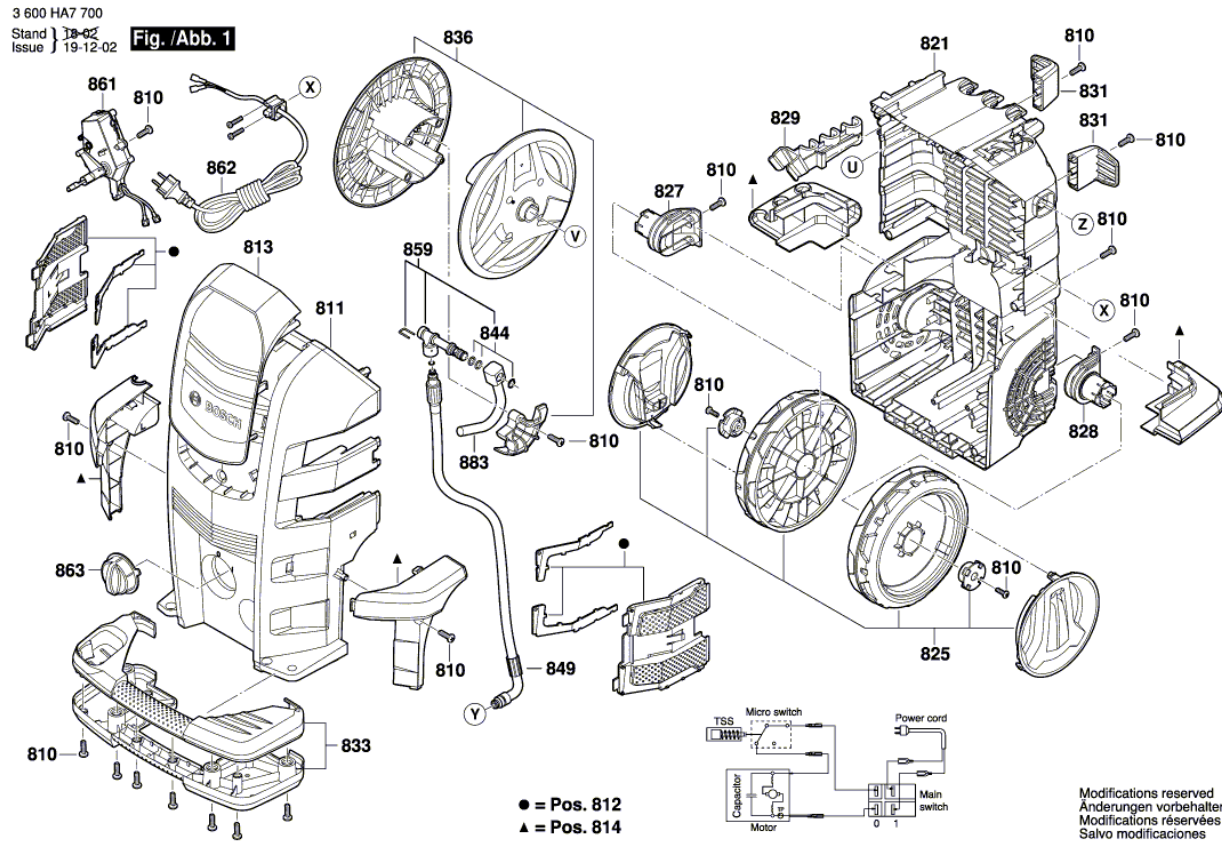

BOSCH

Hochdruckreiniger

AdvancedAquatak 150 | 3 600 HA7 700

Inhaltsverzeichnis

Abbildung - Typ.....2

Abbildung - Typ - E

Abbildung - Typ - E

3 600 HA7 700
 Stand } 18-09
 Issue } 17-08-30