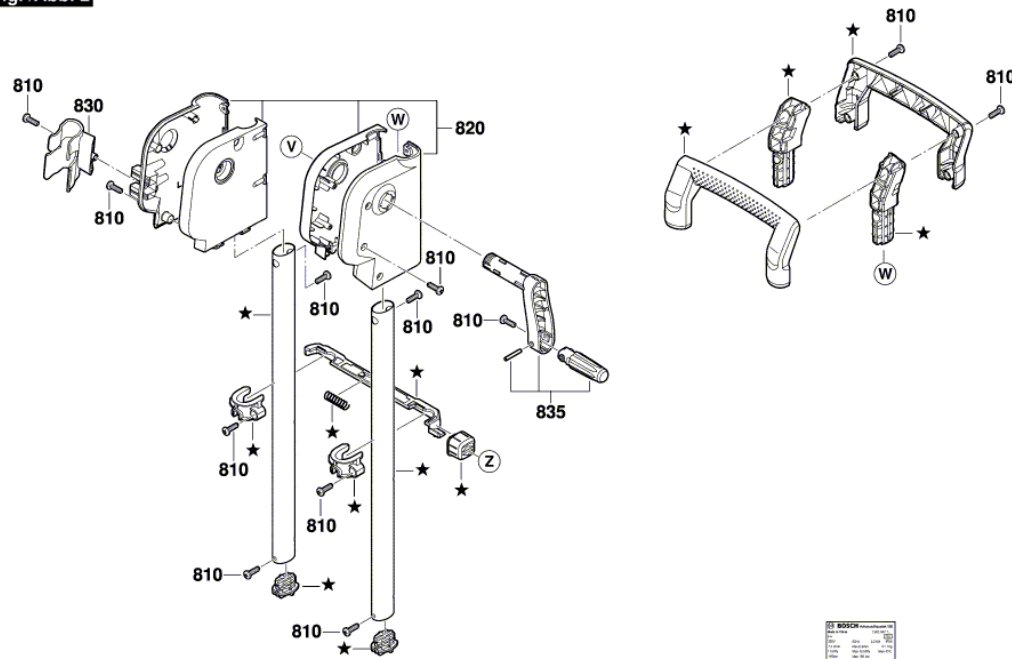

3 600 HA7 800
Stand } 18-09
Issue } 17-08-30

Fig. /Abb. 2

★ = Pos. 834