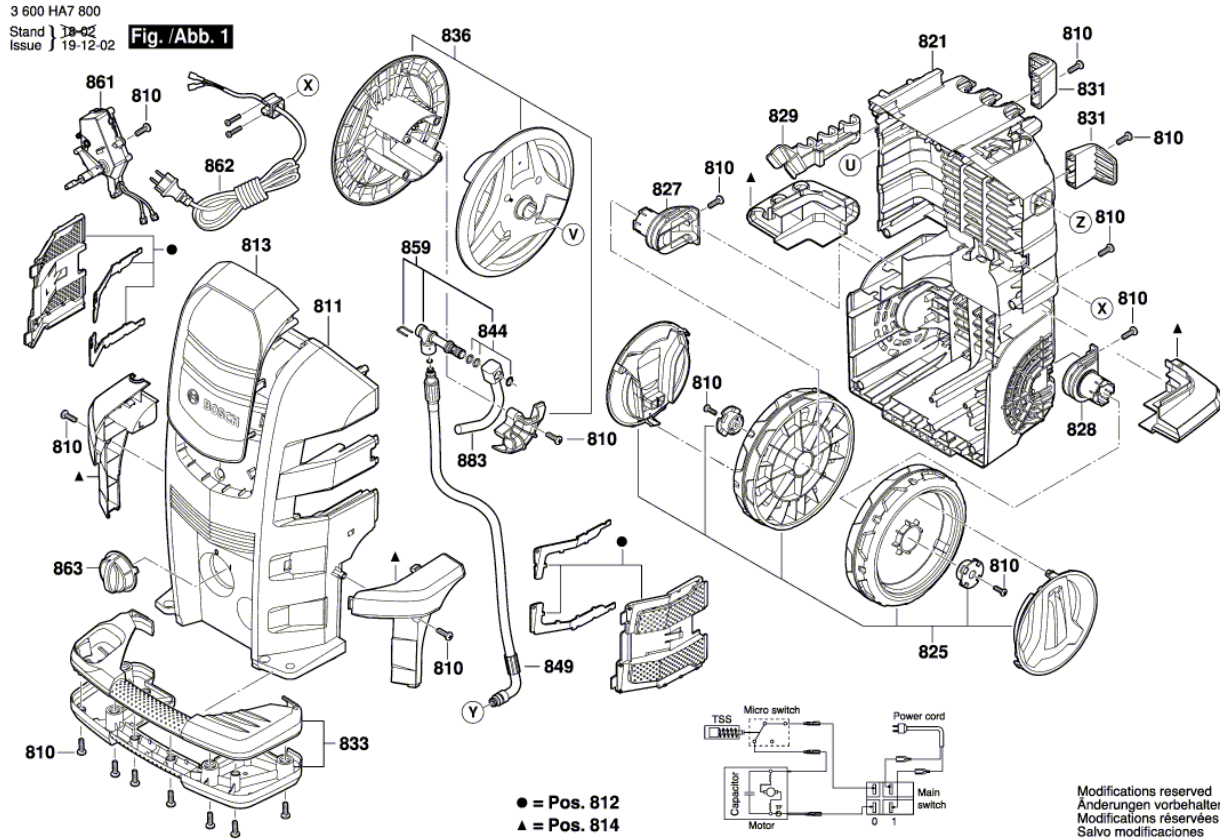

BOSCH

Hochdruckreiniger

AdvancedAquatak 160 | 3 600 HA7 800

Inhaltsverzeichnis

Abbildung - Typ.....2

Abbildung - Typ - E

Abbildung - Typ - E

3 600 HA7 800
 Stand } 18-09
 Issue } 17-08-30

Fig. /Abb. 2

Modifications reserved
 Änderungen vorbehalten
 Modifications réservées
 Salvo modificaciones

★ = Pos. 834

Abbildung - Typ - E

3 600 HA7 800
 Stand } 19-07
 Issue } 21-10-21

Fig./Abb. 3

Modifications reserved
 Änderungen vorbehalten
 Modifications réservées
 Salvo modificaciones