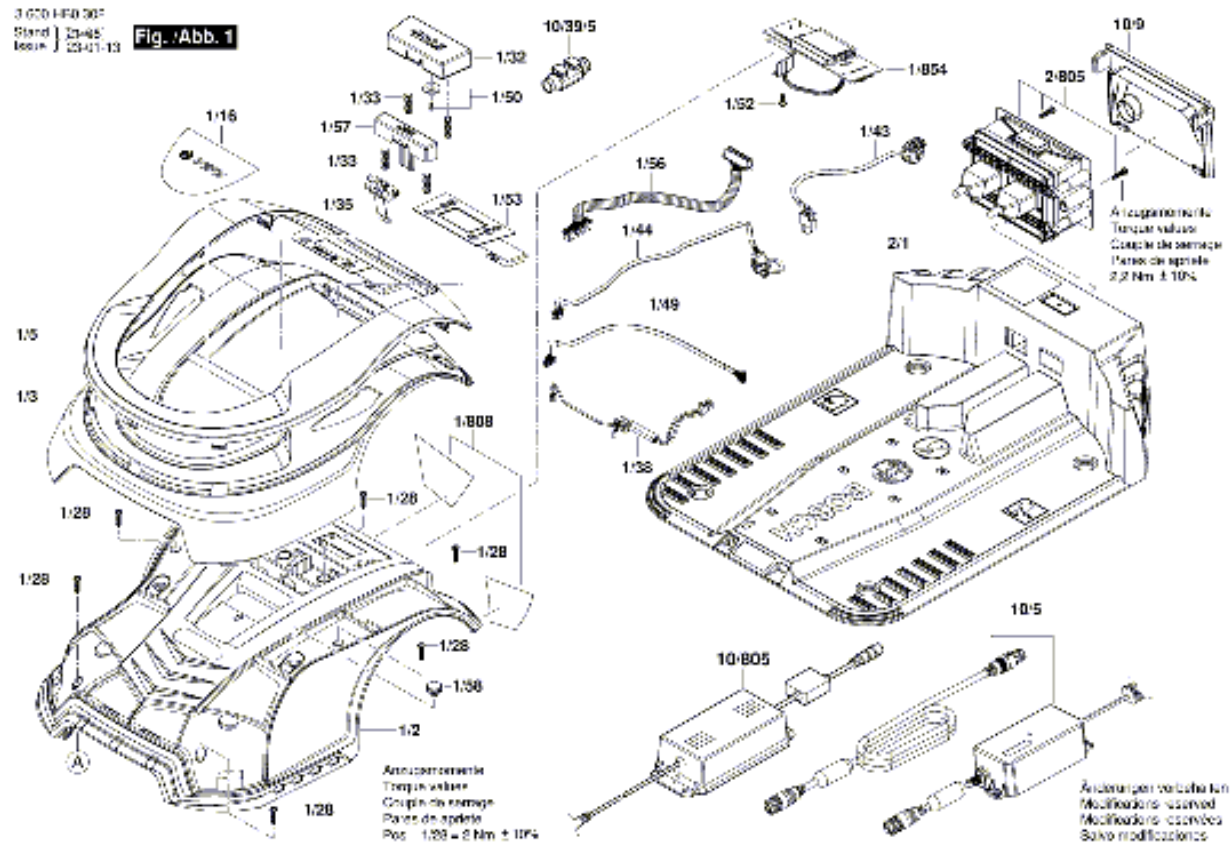

BOSCH

Autonomer Rasenmäher

Indego S+ 500 | 3 600 HB0 302

Inhaltsverzeichnis

Abbildung - Typ.....2

Abbildung - Typ - E

Abbildung - Typ - E