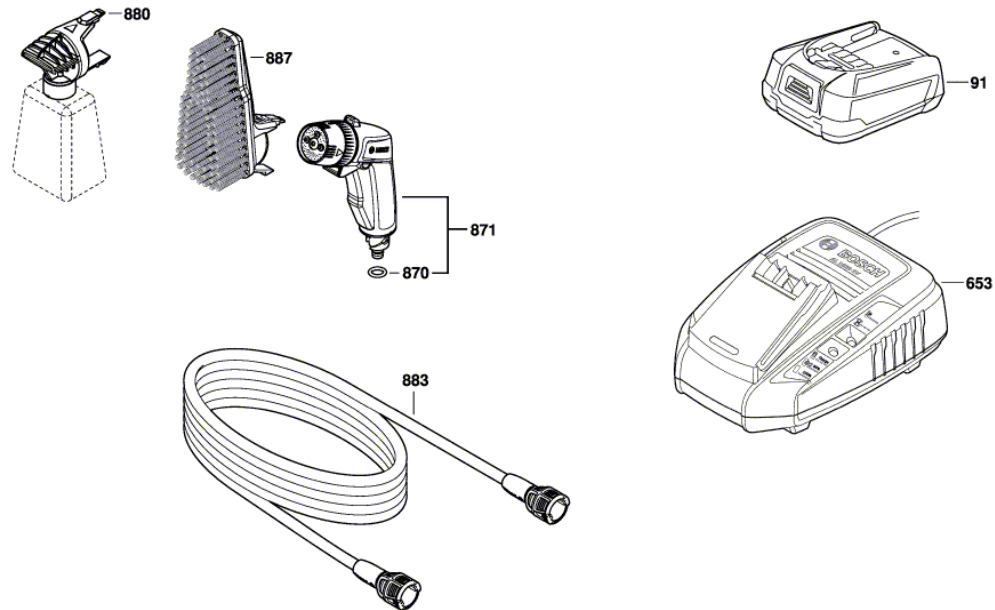

BOSCH

Akku Druckreiniger

Fontus | 3 600 HB6 100

Inhaltsverzeichnis

Abbildung - Typ.....2

Abbildung - Typ - E

Abbildung - Typ - E

3 600 HB6 100
Stand } 21-02-23
Issue } **Fig./Abb. 2**