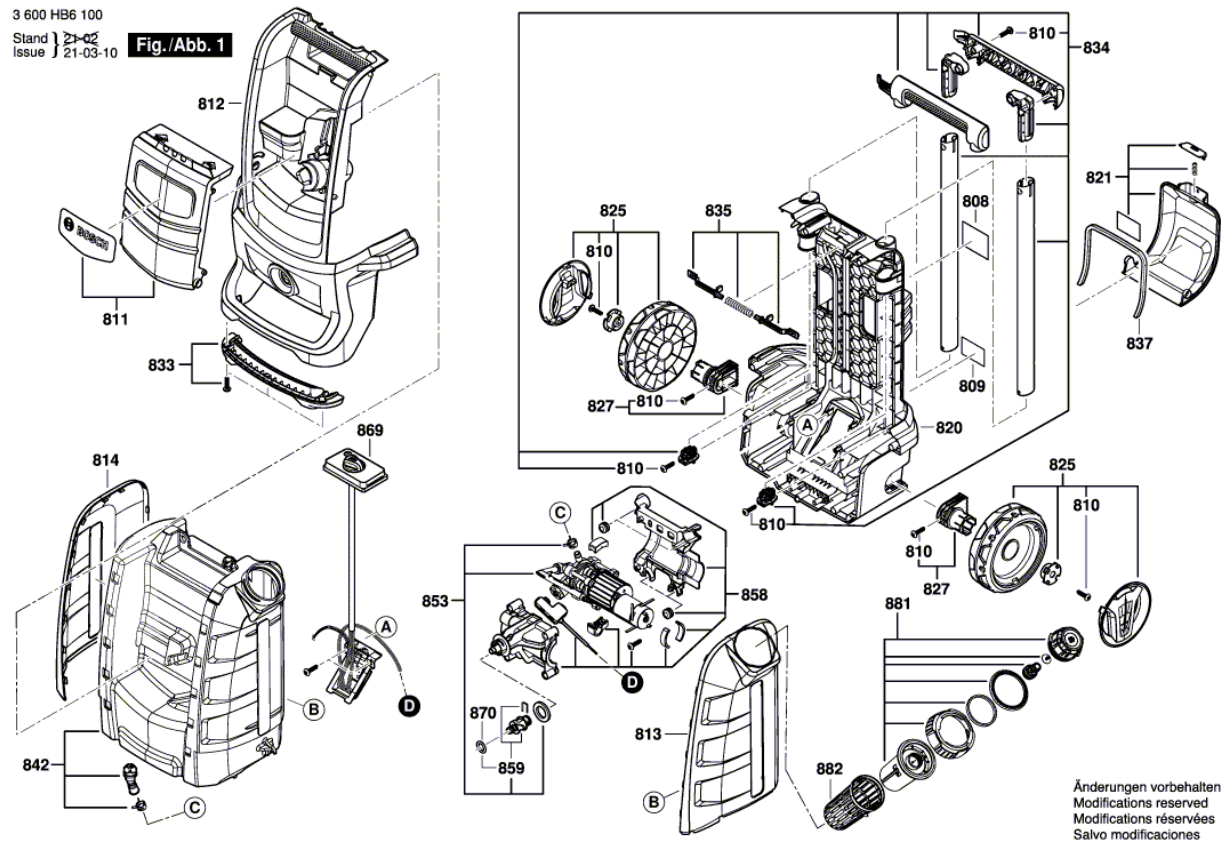

BOSCH

Akku Druckreiniger

Fontus | 3 600 HB6 100

Inhaltsverzeichnis

Abbildung - Typ.....2

Abbildung - Typ - E

Abbildung - Typ - E

3 600 HB6 100
Stand } 21-02-23
Issue } **Fig./Abb. 2**