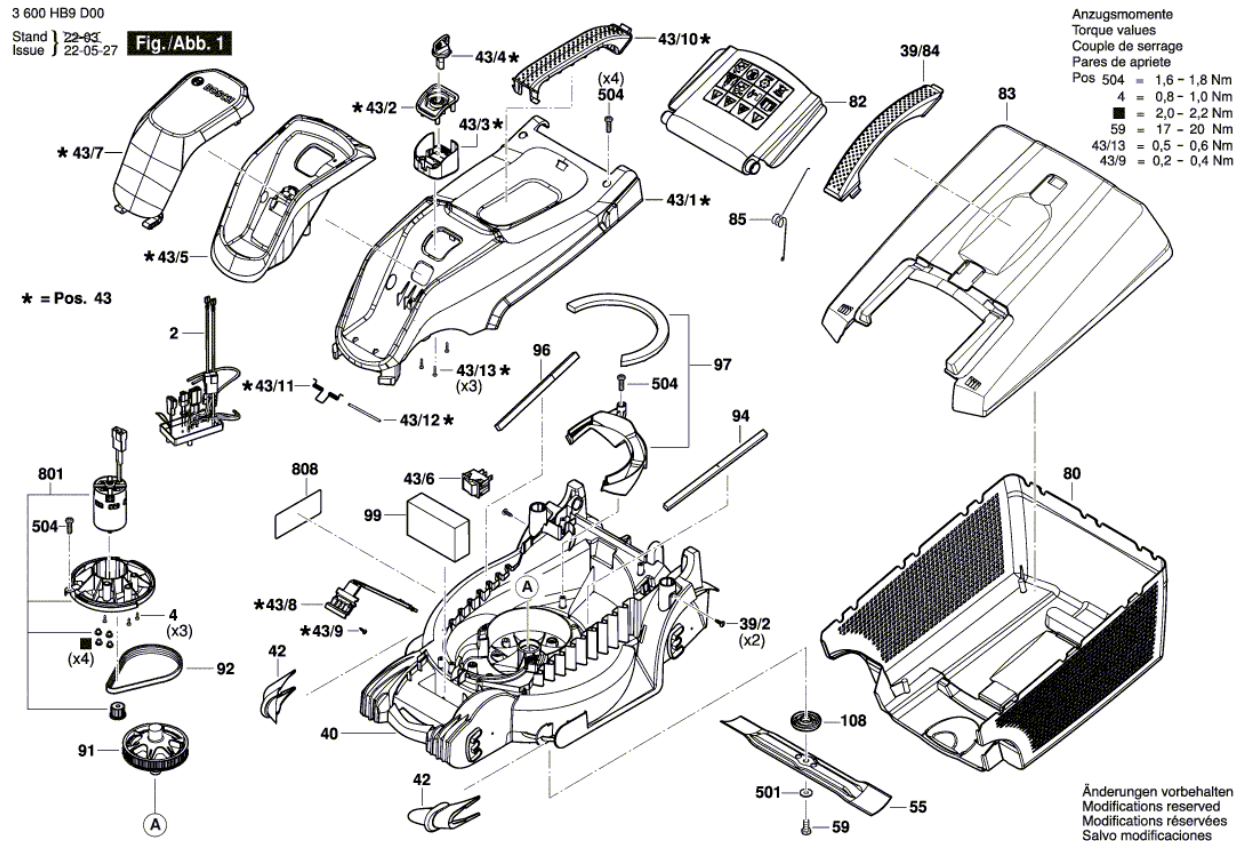

BOSCH

Rasenmäher

EasyMower 18V-32-200 | 3 600 HB9 D00

Inhaltsverzeichnis

Abbildung - Typ.....2

Abbildung - Typ - E

Abbildung - Typ - E

3 600 HB9 D00
 Stand | 22-09-25
 Issue | 22-03-30 **Fig./Abb. 2**