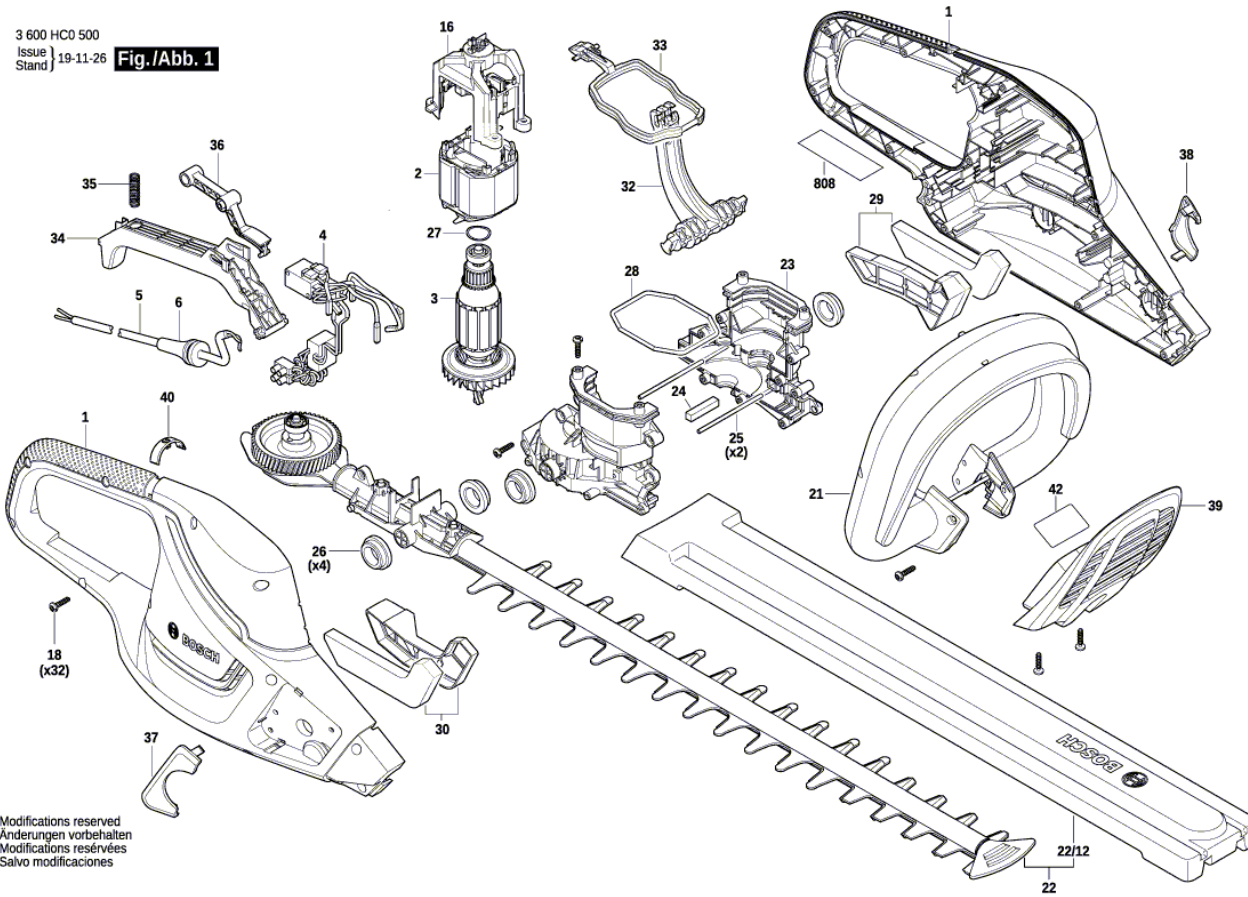

BOSCH

Heckenschere

UniversalHedgecut 50 | 3 600 HC0 502

Inhaltsverzeichnis

Abbildung - Typ.....2

Abbildung - Typ - E

Abbildung - Typ - E