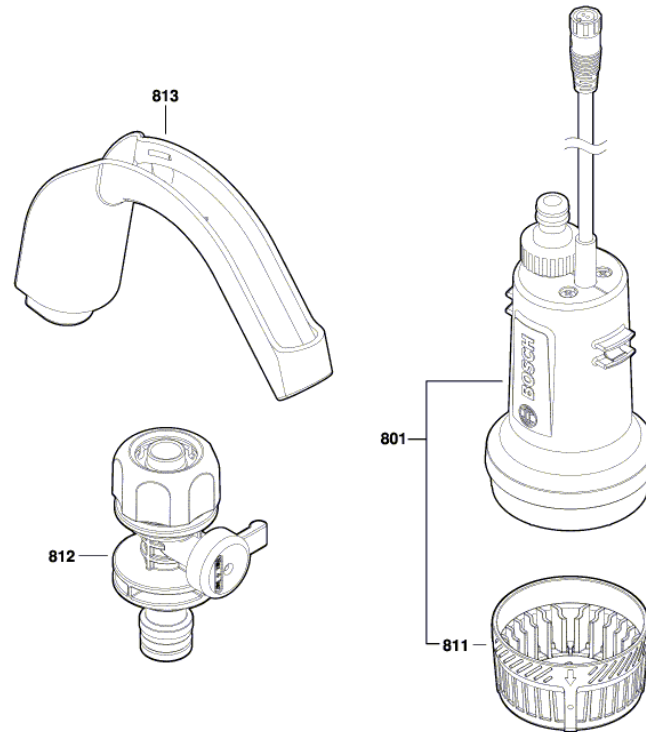

Abbildung - Typ - E

3 600 HC4 100
Issue | 20-02-26
Stand | Fig./Abb. 1