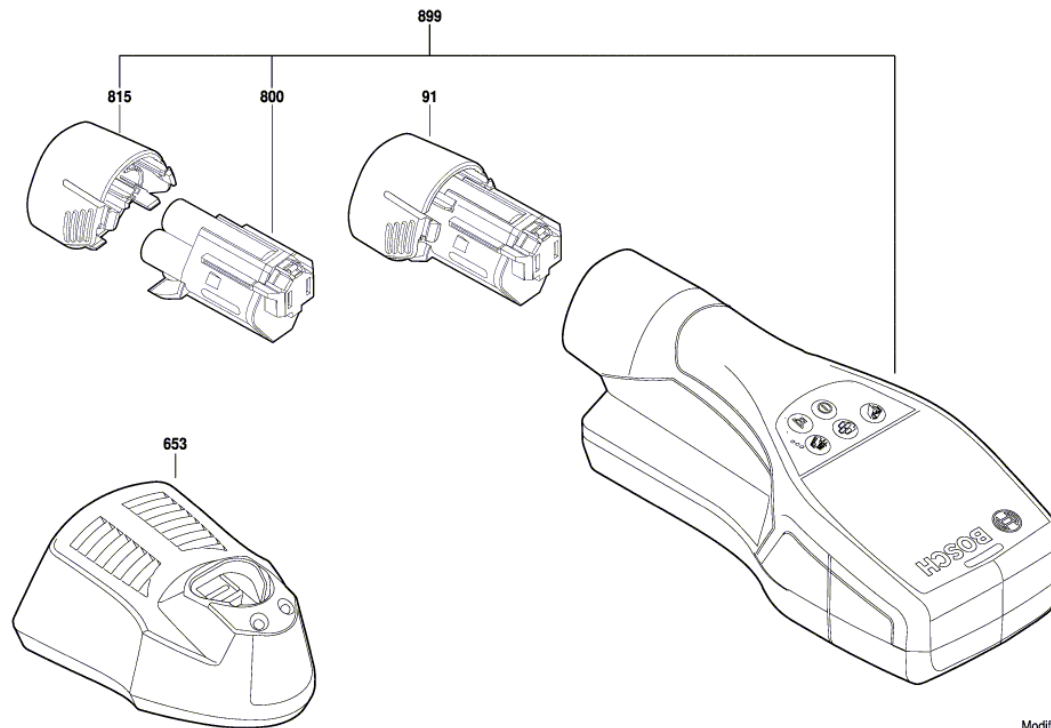

Abbildung - Typ - E

3 601 K81 300
Issue | 14-07-08
Stand | **Fig./Abb. 1**