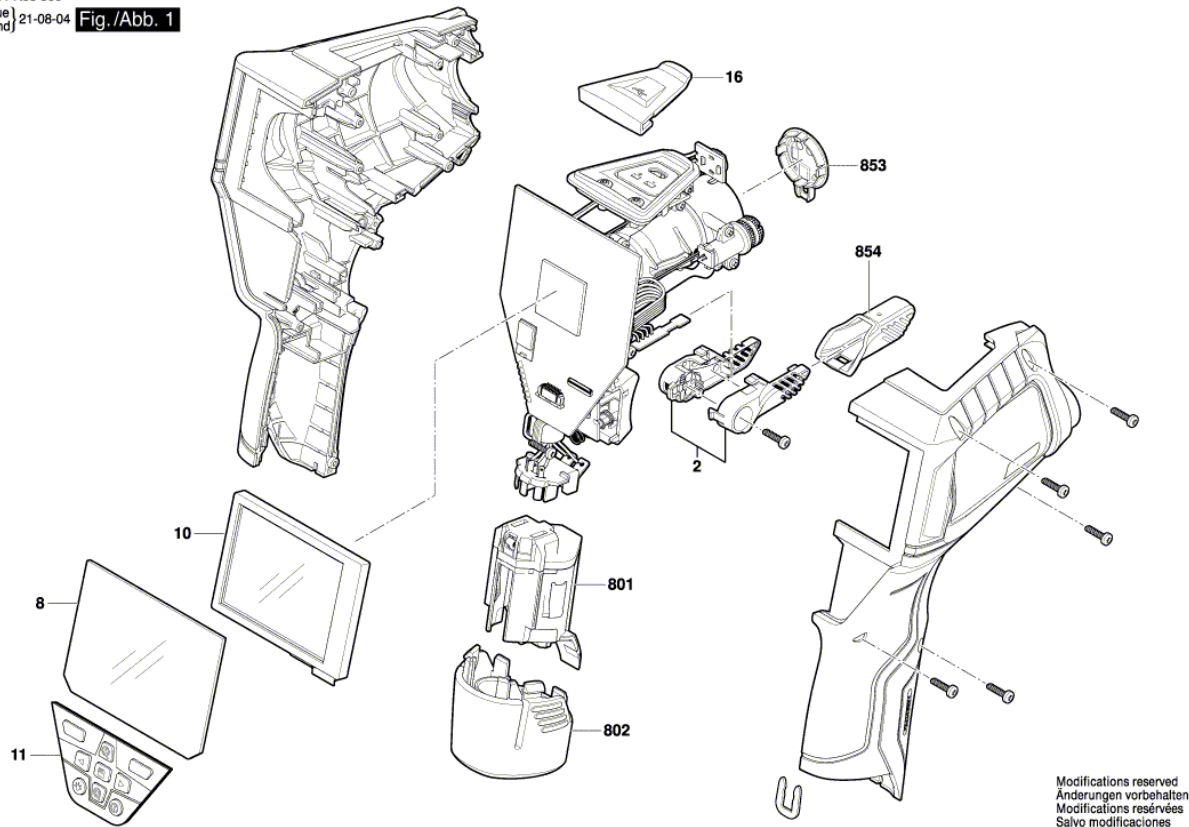

Abbildung - Typ - E

3 601 K83 300
Issue | 21-08-04
Stand | Fig./Abb. 1